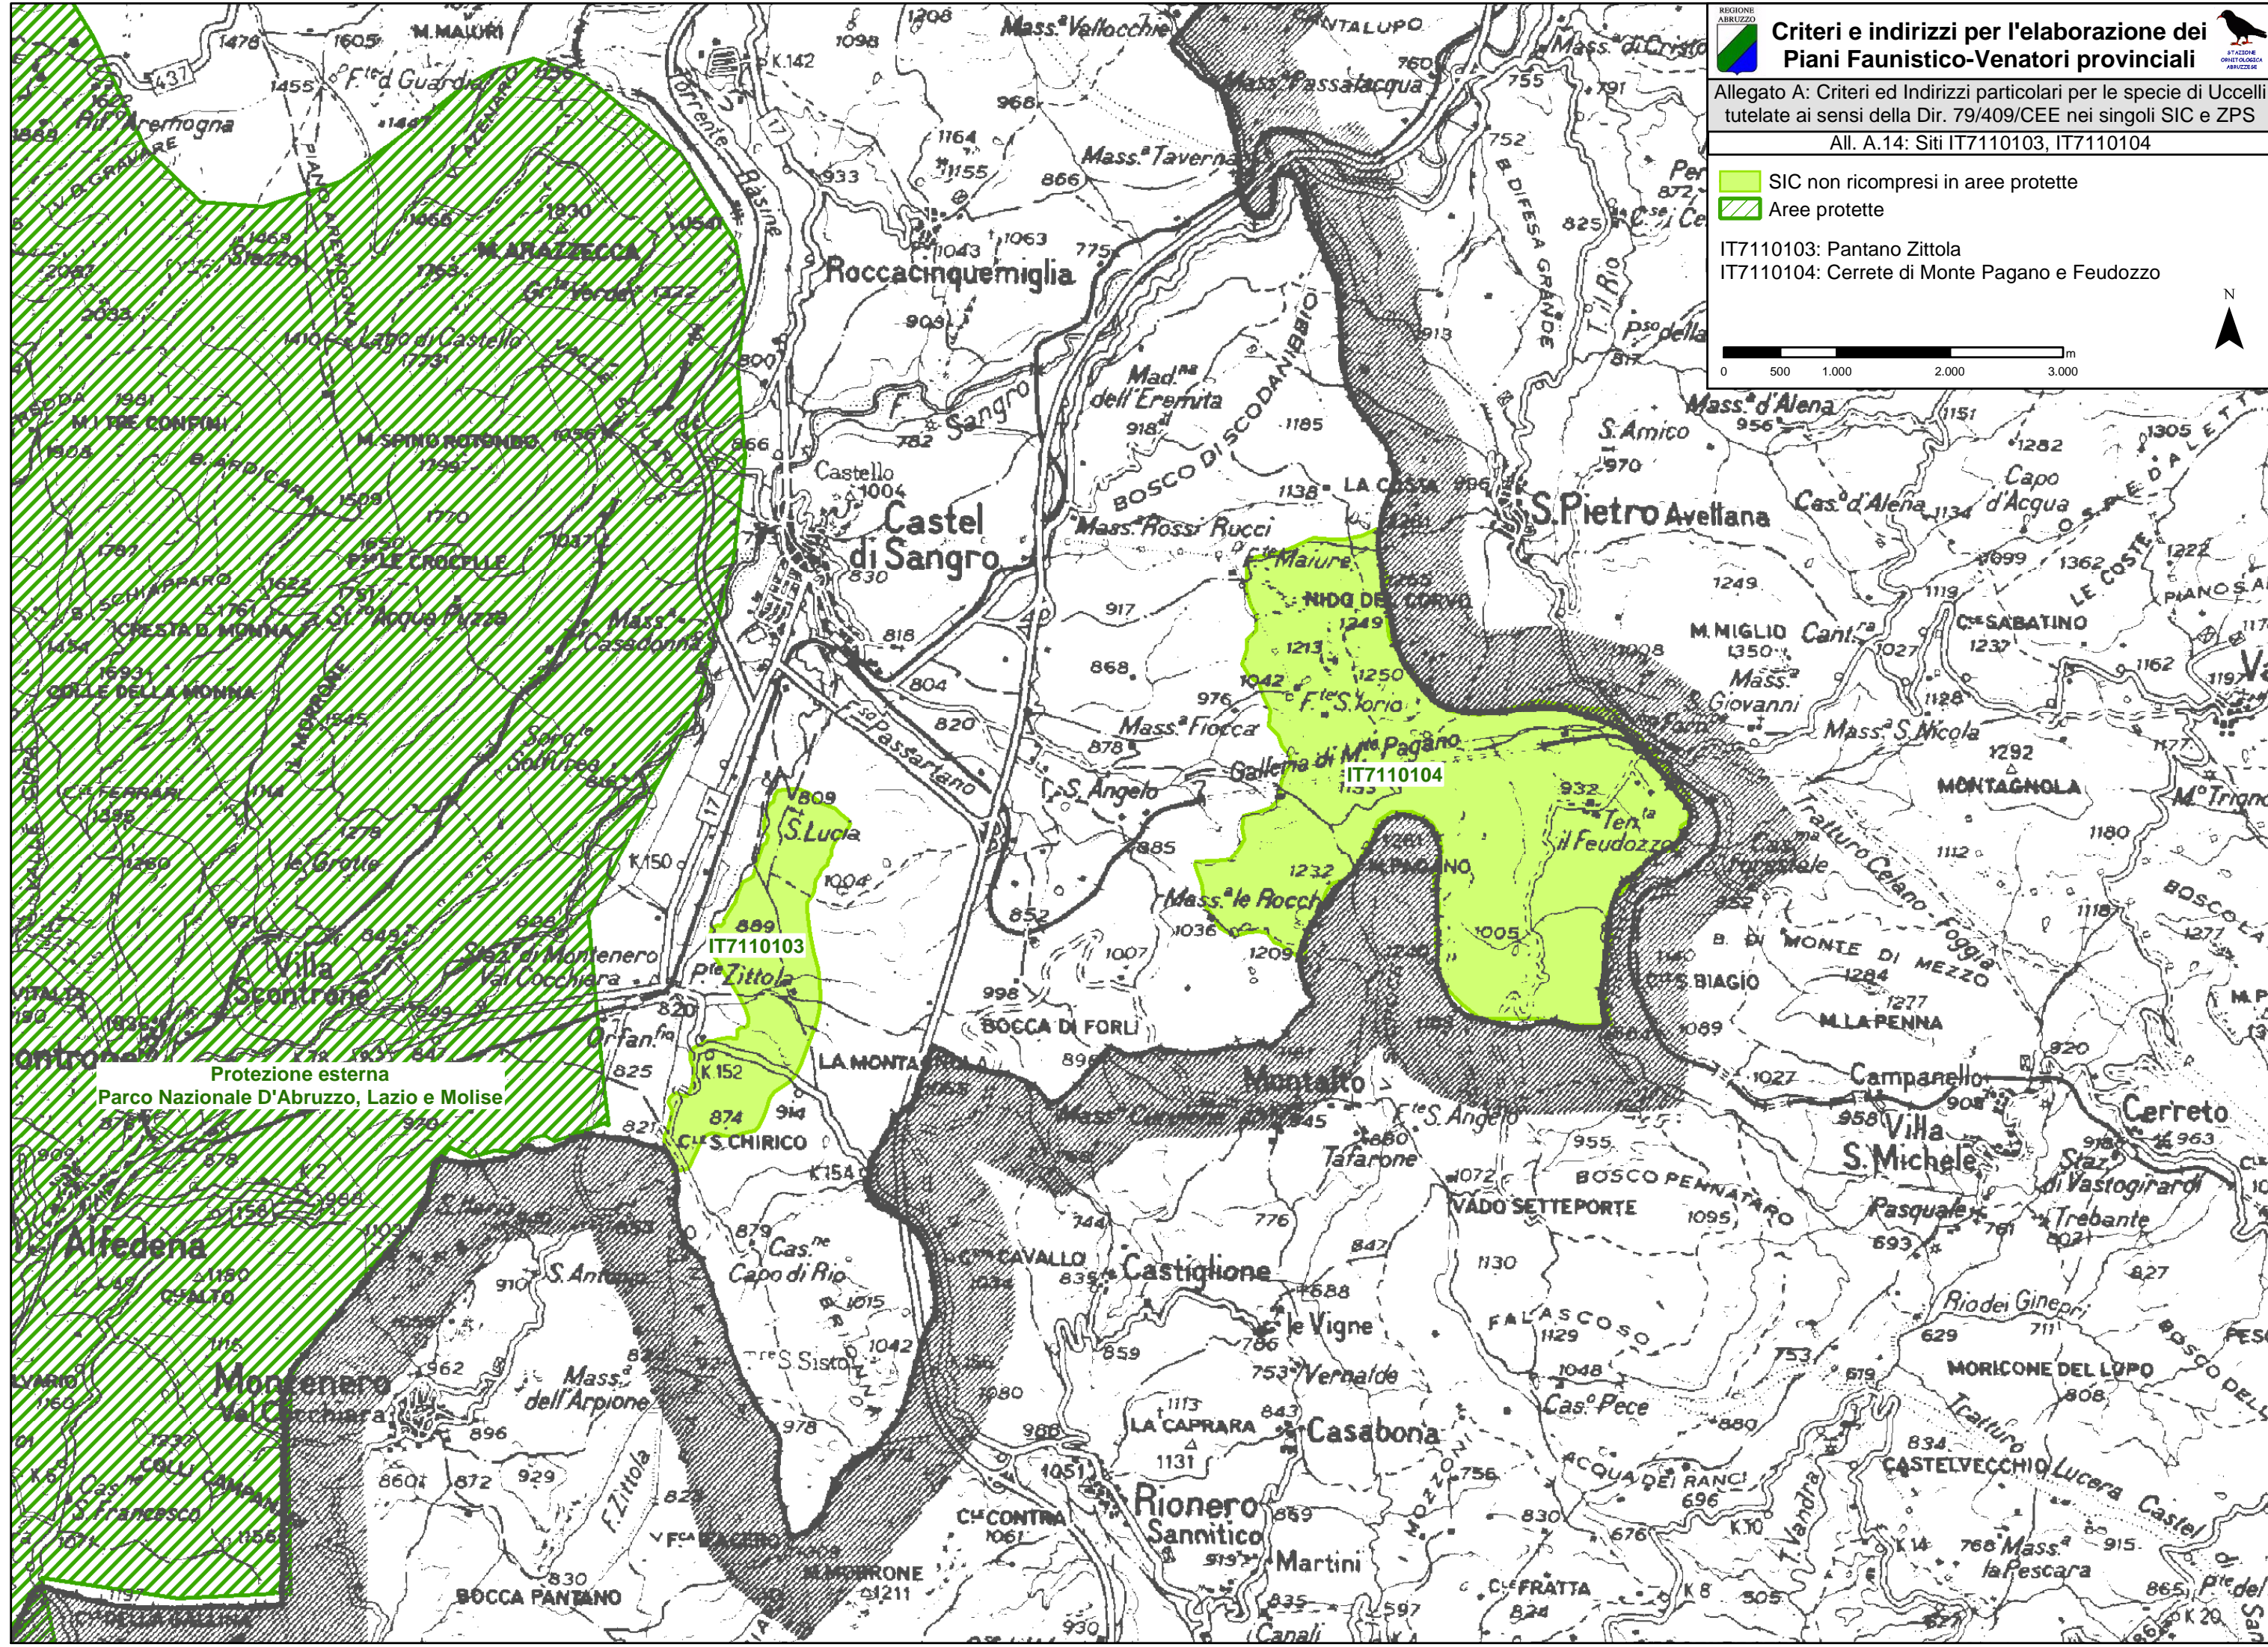

Allegato A: Criteri ed Indirizzi particolari per le specie di Uccelli tutelate ai sensi della Dir. 79/409/CEE nei singoli SIC e ZPS

All. A.14: Siti IT7110103, IT7110104

-  SIC non ricompresi in aree protette
-  Aree protette

IT7110103: Pantano Zittola  
 IT7110104: Cerrete di Monte Pagano e Feudozzo

Protezione esterna  
 Parco Nazionale D'Abruzzo, Lazio e Molise

Alfedena

Montenero  
 Val Cocchiera