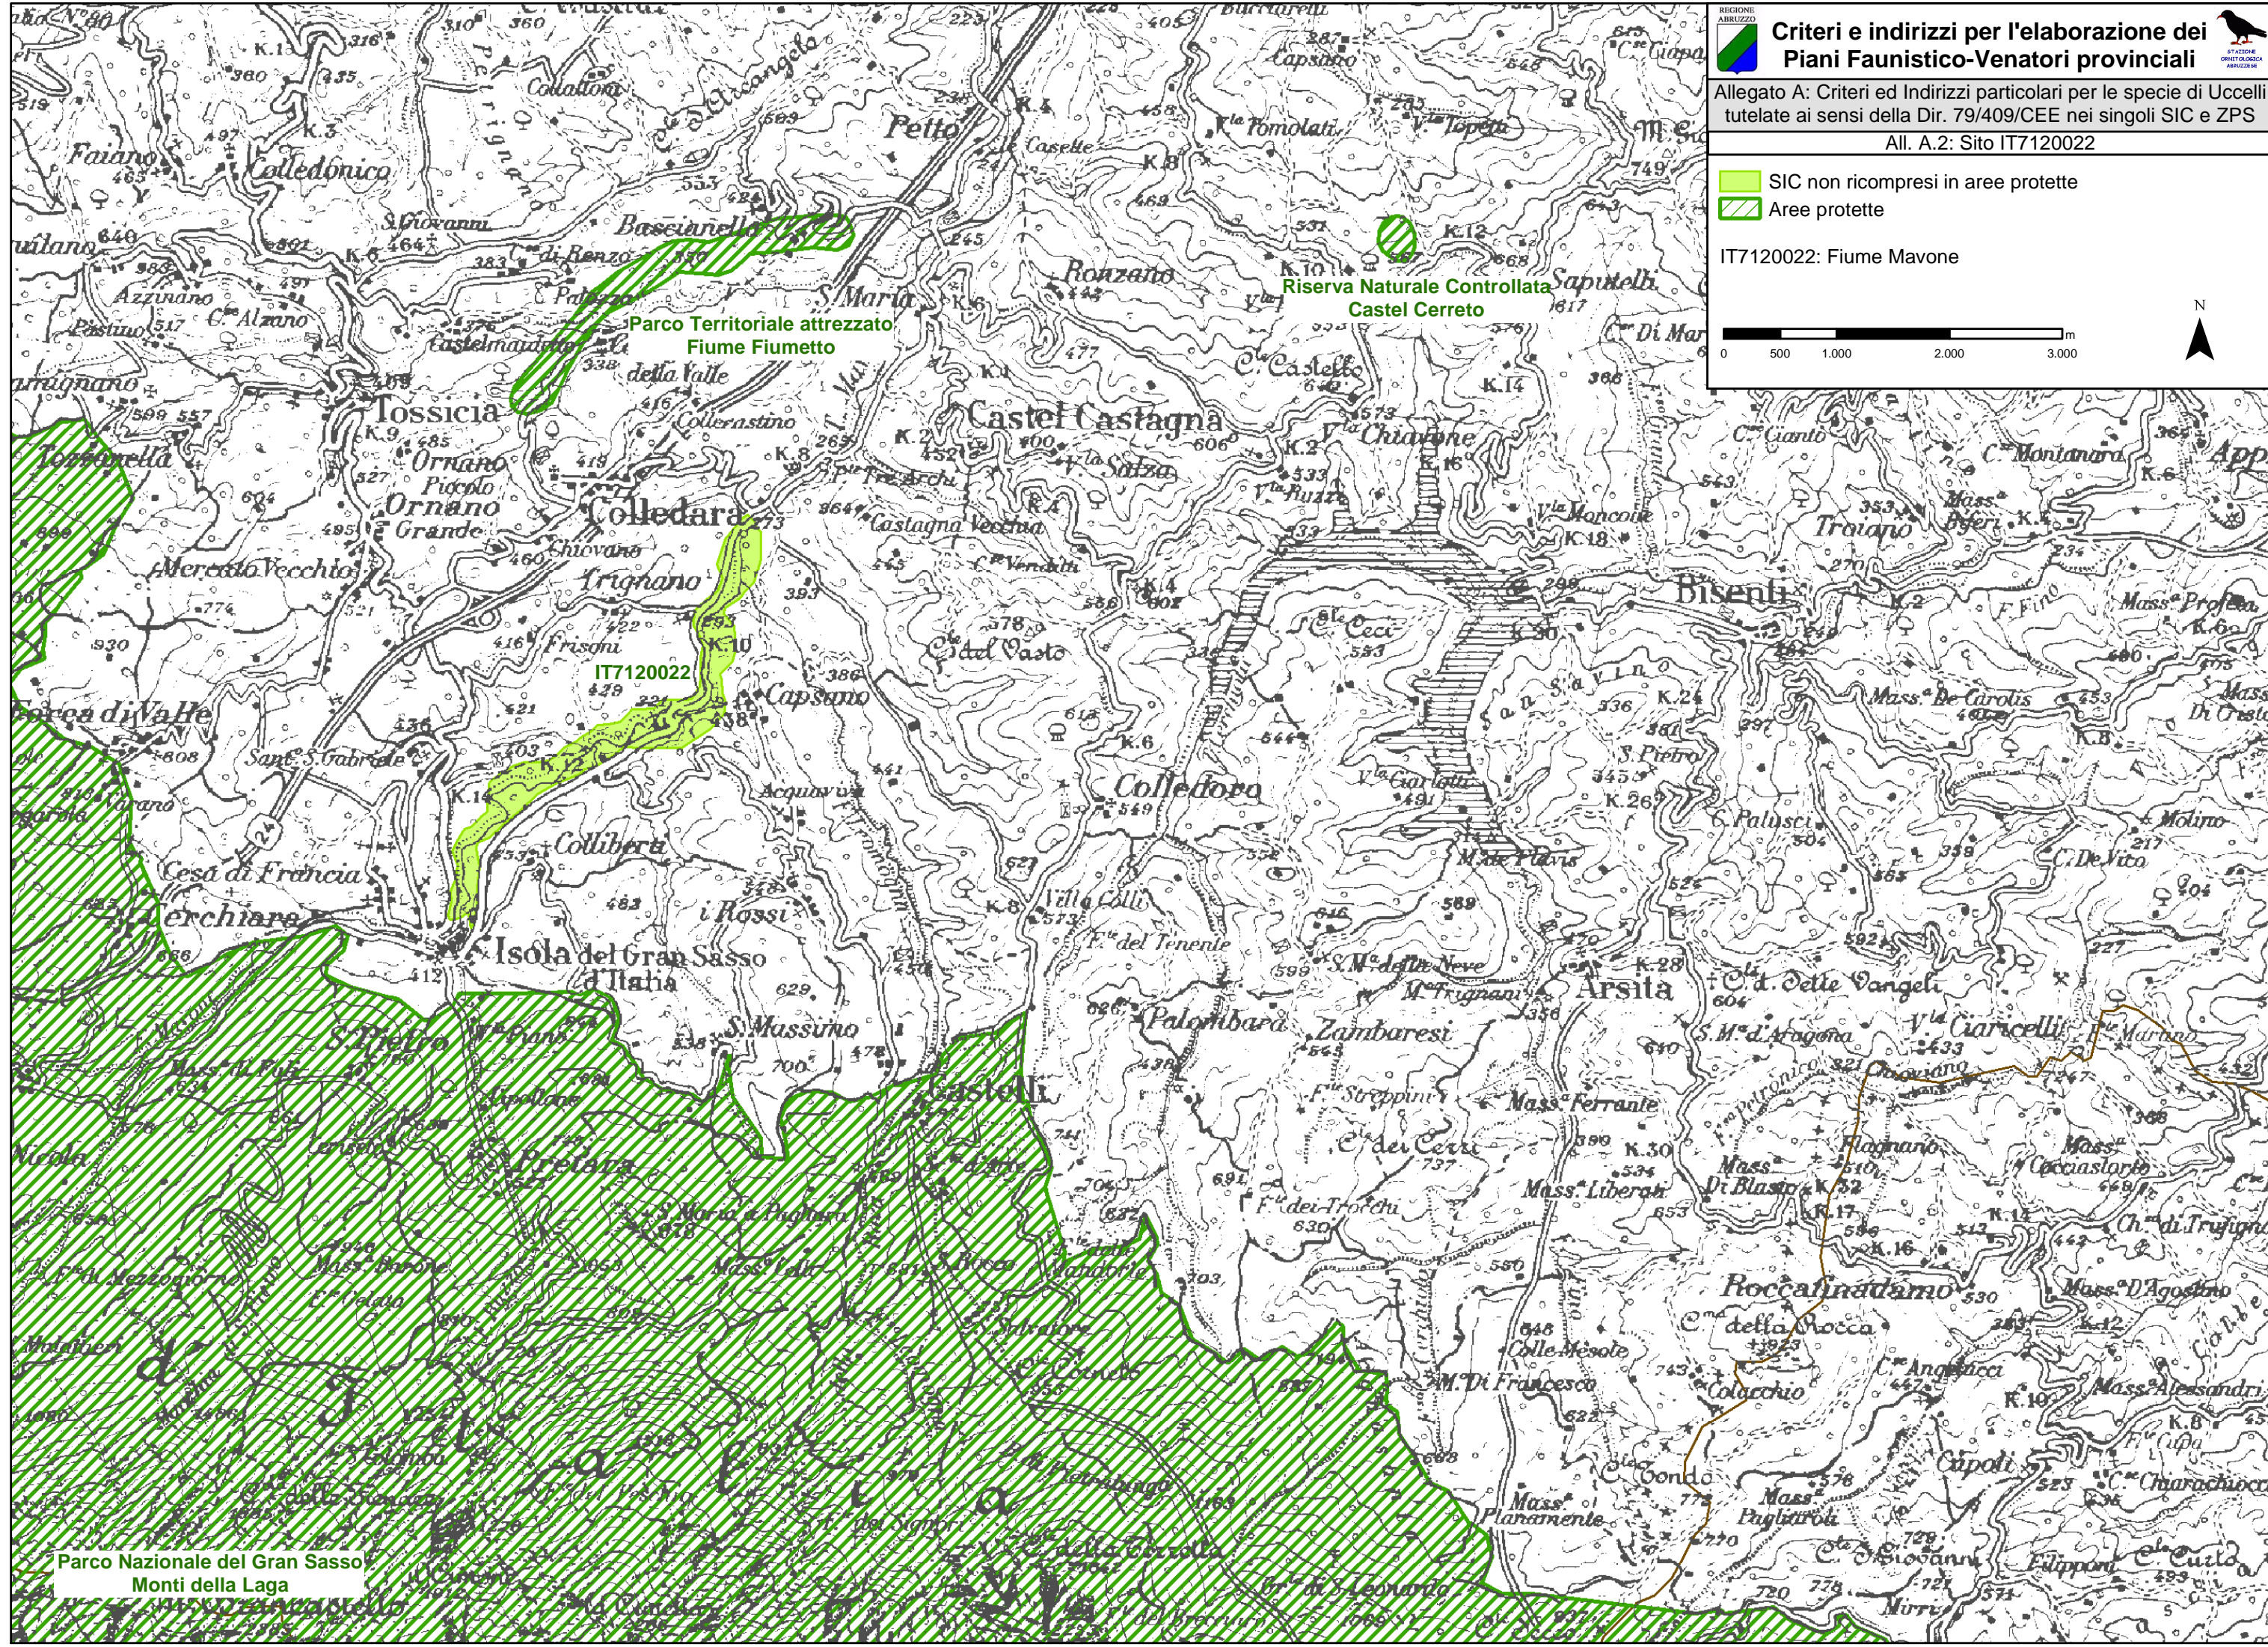

-  SIC non ricompresi in aree protette
-  Aree protette

IT7120022: Fiume Mavone

Parco Nazionale del Gran Sasso  
Monti della Laga