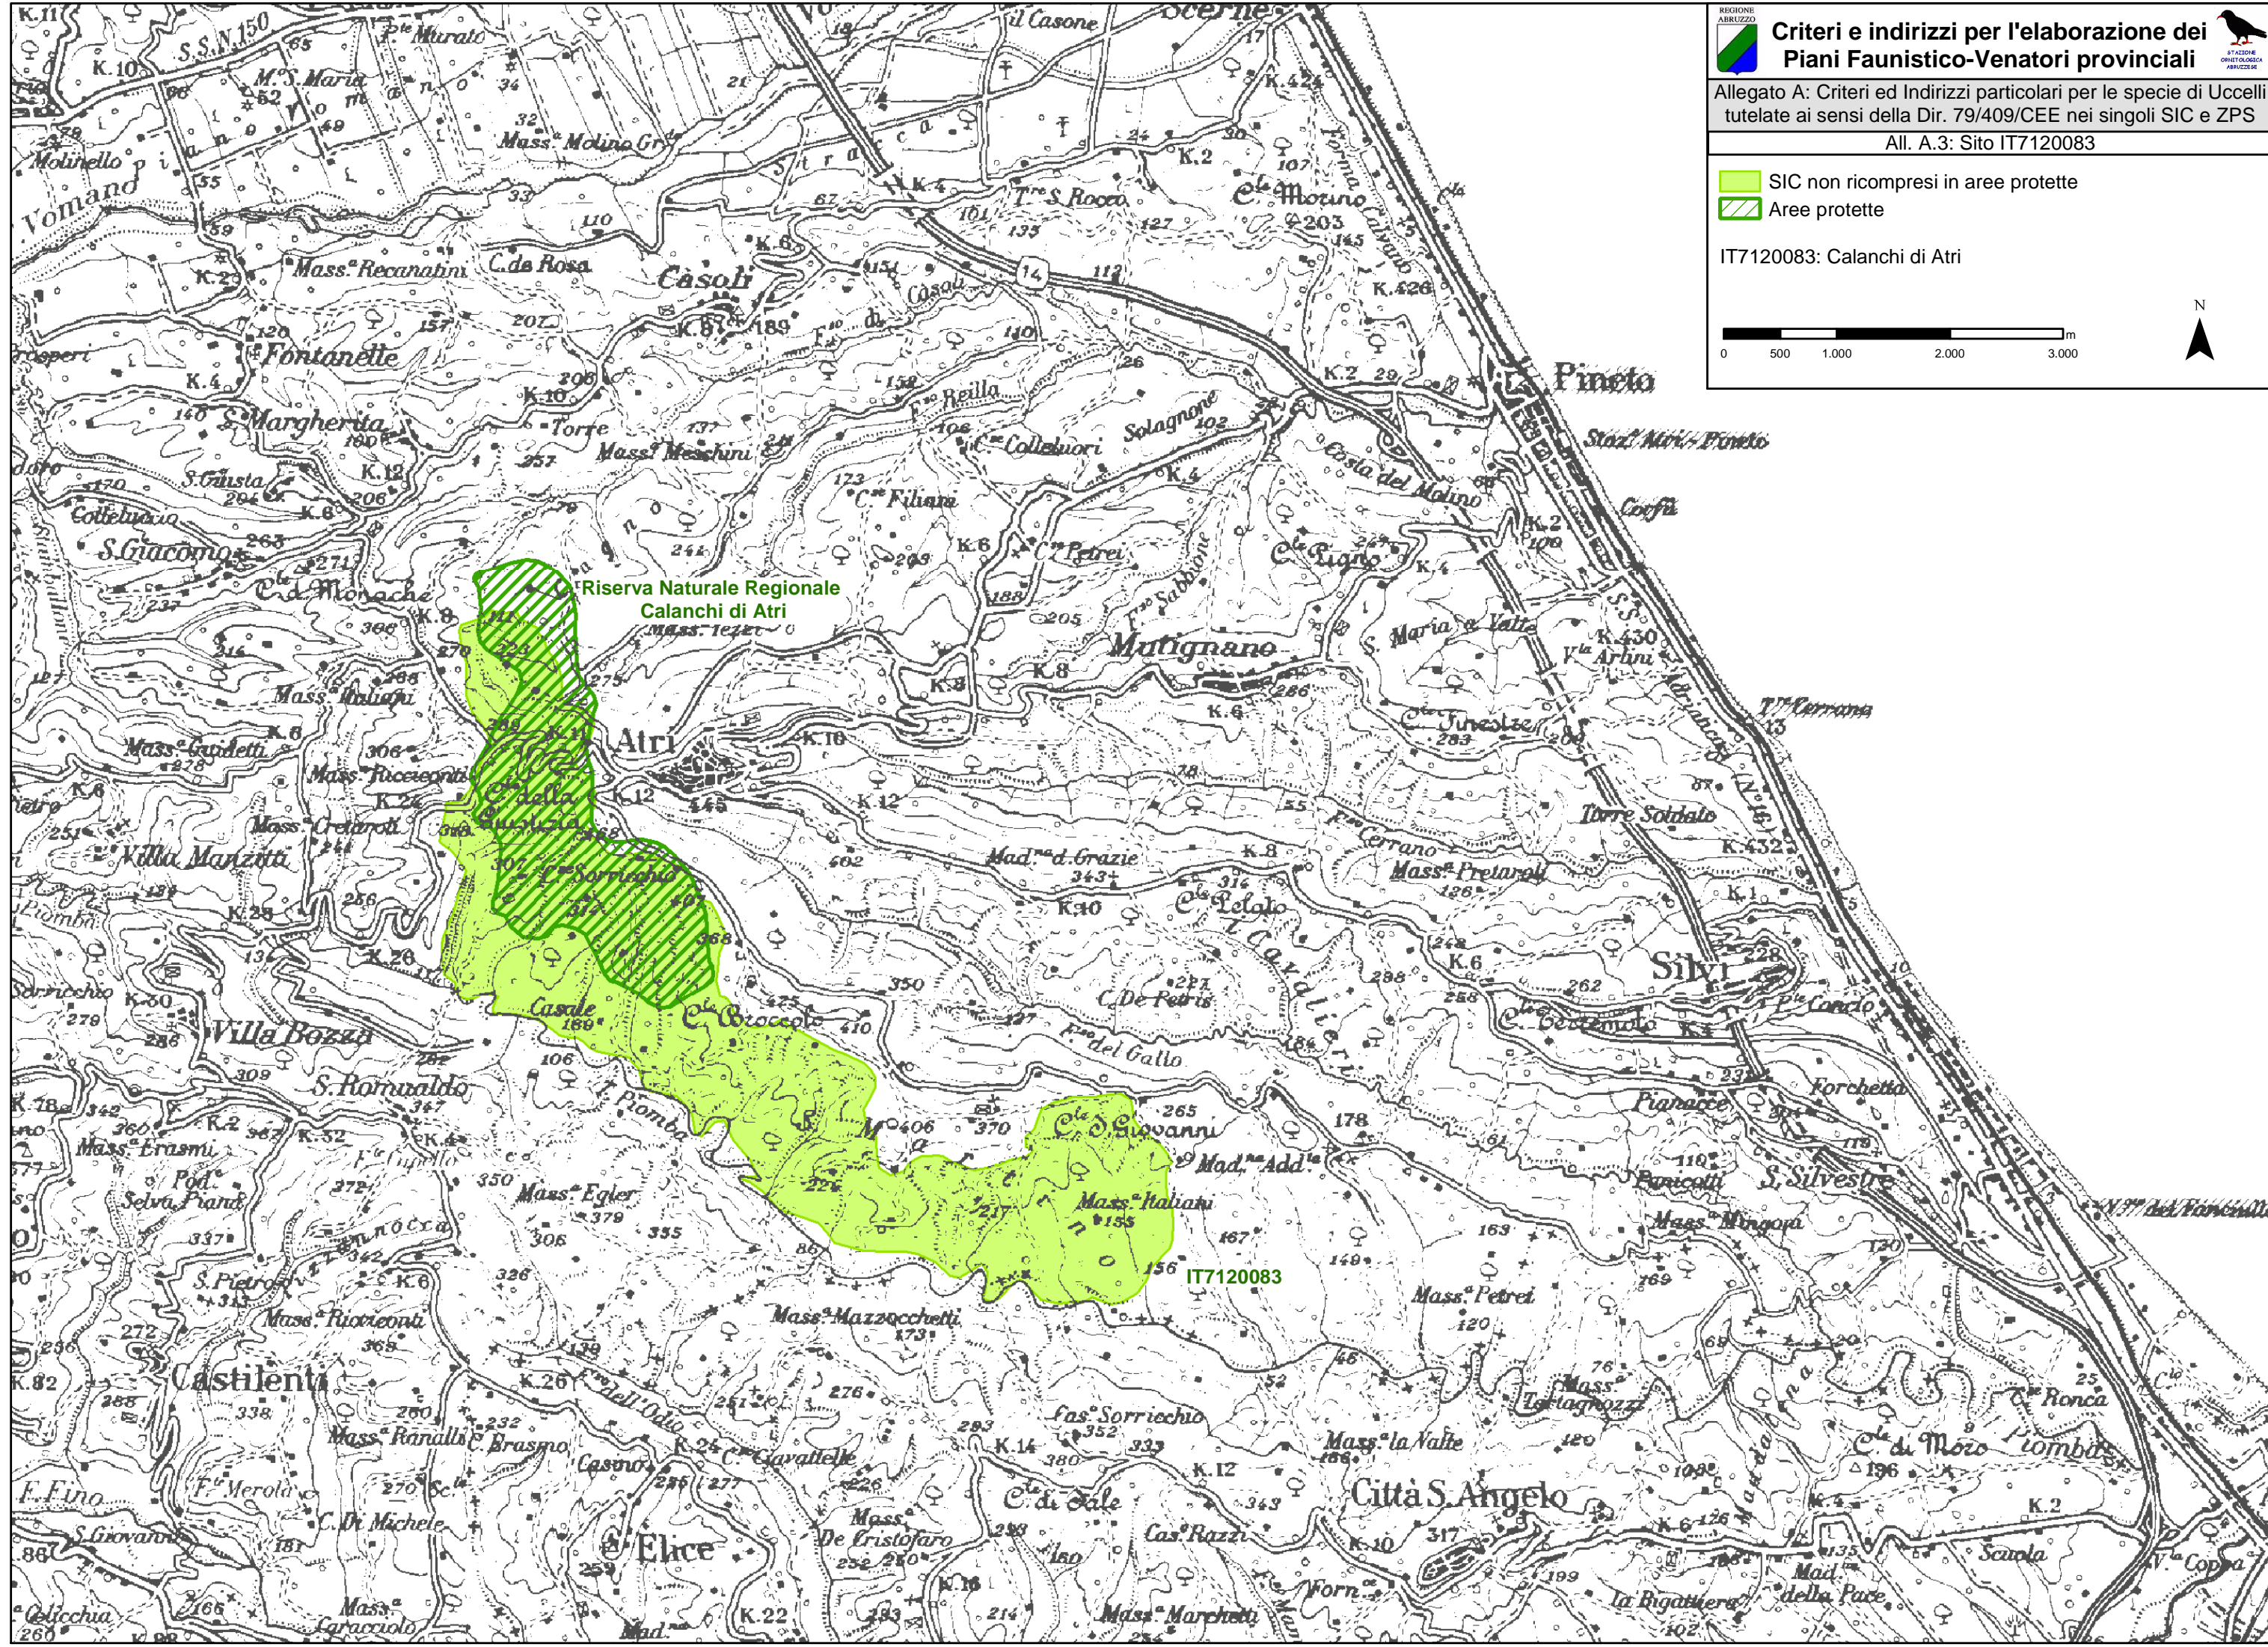

-  SIC non ricompresi in aree protette
-  Aree protette

IT7120083: Calanchi di Atri

Riserva Naturale Regionale
Calanchi di Atri
Mass. Tezze

IT7120083