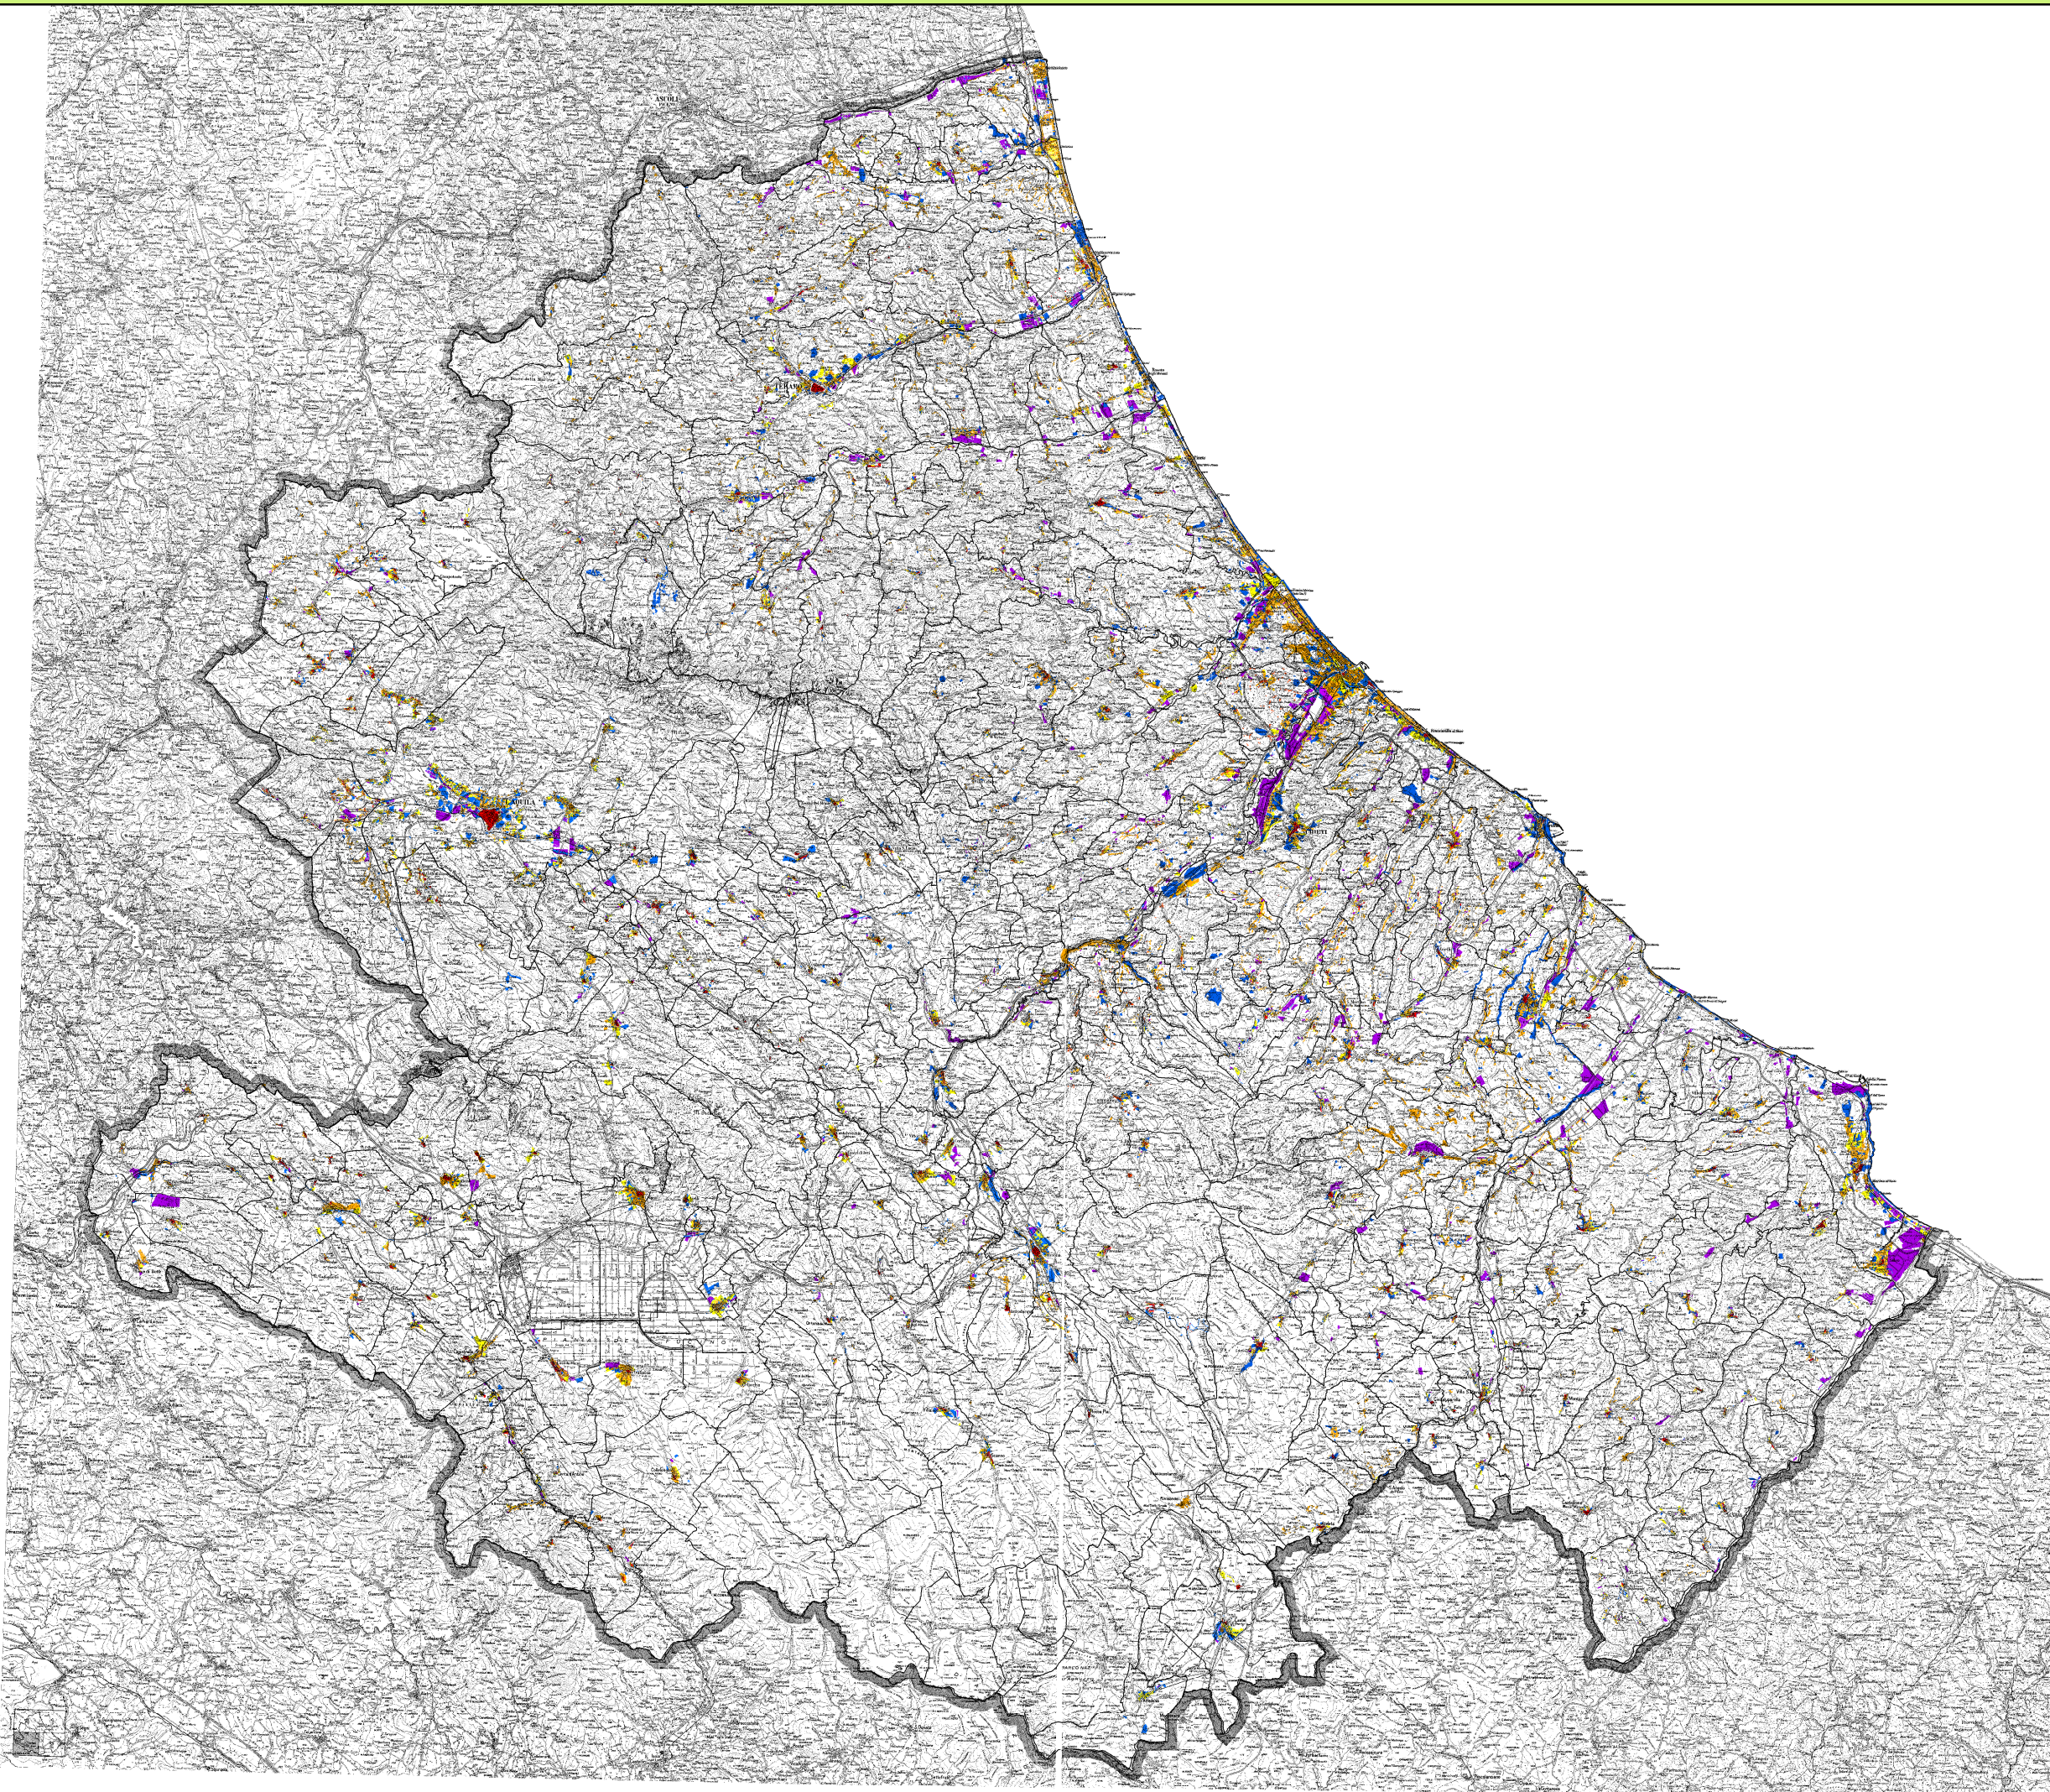

Direzione Parchi, Territorio, Ambiente, Energia
Servizio Tutela e Valorizzazione del Paesaggio
e Valutazioni Ambientali

PIANO PAESAGGISTICO

D.Lgs 42 del 22 gennaio 2004 e succ. mod.
Artt. 142, 143

ECOSFERA s.p.a.
Viale Castrense, 8 - 00182 Roma
Tel: +39 06706081
Fax: +39 0670608400

FIG.

MOSAICO PRG

83 AU8

LEGENDA:

- A - Centro storico
- B - Residenziale di Completamento
- C - Residenziale di Espansione
- D - Produttivo
- F - Servizi e attrezzature

Fonte: Piani Territoriali Provinciali
Regione Abruzzo

1:500.000

0 2.500 5.000 Metri
Sistema proiettivo Gauss-Boaga, ED 50

AGGIORNAMENTO E REDAZIONE DEL

PIANO PAESAGGISTICO REGIONALE