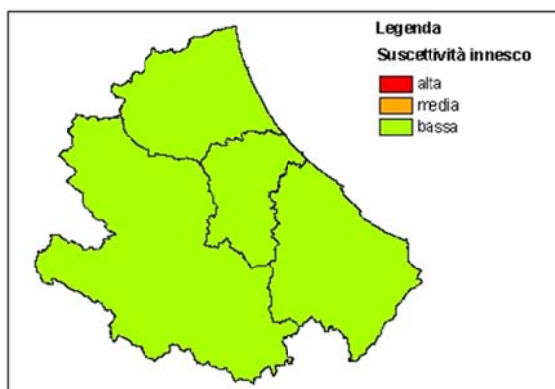

Bollettino previsione incendi per il 19 Settembre 2014

Centro Funzionale Regione Abruzzo

Bollettino di Suscettività all'Innesco di Incendi per la REGIONE ABRUZZO

Informativa n. 203/2014 – 18 Settembre 2014 - ore 15:30

Situazione sinottica:

flussi in quota sud-occidentali, pilotati da una depressione con centro d'azione sul vicino Atlantico, determineranno veloci passaggi nuvolosi anche sull'Italia, specie sulle regioni centro-settentrionali. Anche domani le precipitazioni interesseranno il nord e la Toscana, con fenomeni più intensi su Liguria ed alta toscana; sul centro-sud si avrà tempo per lo più stabile e temperature in aumento. Nel fine settimana ancora nubi e precipitazioni sulle regioni settentrionali e sulla Toscana, tempo per lo più stabile sul resto del Paese.

Previsione per il 19 Settembre 2014:

Precipitazioni: da sparse a diffuse sulla Toscana, con temporali sulle zone settentrionali e costiere; isolate piogge o brevi rovesci su Umbria, Lazio nord-occidentale e Sardegna, assenti o non rilevanti sulle restanti zone.

Venti: moderati o forti a componente sud-orientale sulla Sardegna e coste tirreniche; deboli o moderati meridionali altrove.

Temperature: in generale aumento, più sensibile sulla Sardegna..

Umidità minima nei bassi strati: intorno al 45-60%.

Previsioni di suscettività all'innescò per il 19 Settembre 2014:

Provincia AQ
BASSA

Provincia CH
BASSA

Provincia PE
BASSA

Provincia TE
BASSA

Centro Funzionale – Regione Abruzzo- Uso pubblico