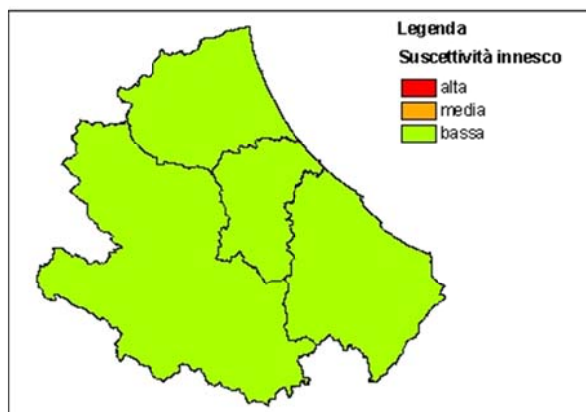

RISCHIO INCENDI BOSCHIVI IN ABRUZZO

Servizio per la divulgazione del Bollettino di Suscettività all'Innesco degli Incendi

Previsioni di suscettività all'inesco per il 20 Settembre 2014:

Provincia AQ
BASSA

Provincia CH
BASSA

Provincia PE
BASSA

Provincia TE
BASSA

Il Sistema Qualità del Centro Funzionale
d'Abruzzo è certificato conforme
alla norma ISO 9001:2008

Centro Funzionale – Regione Abruzzo- Uso pubblico