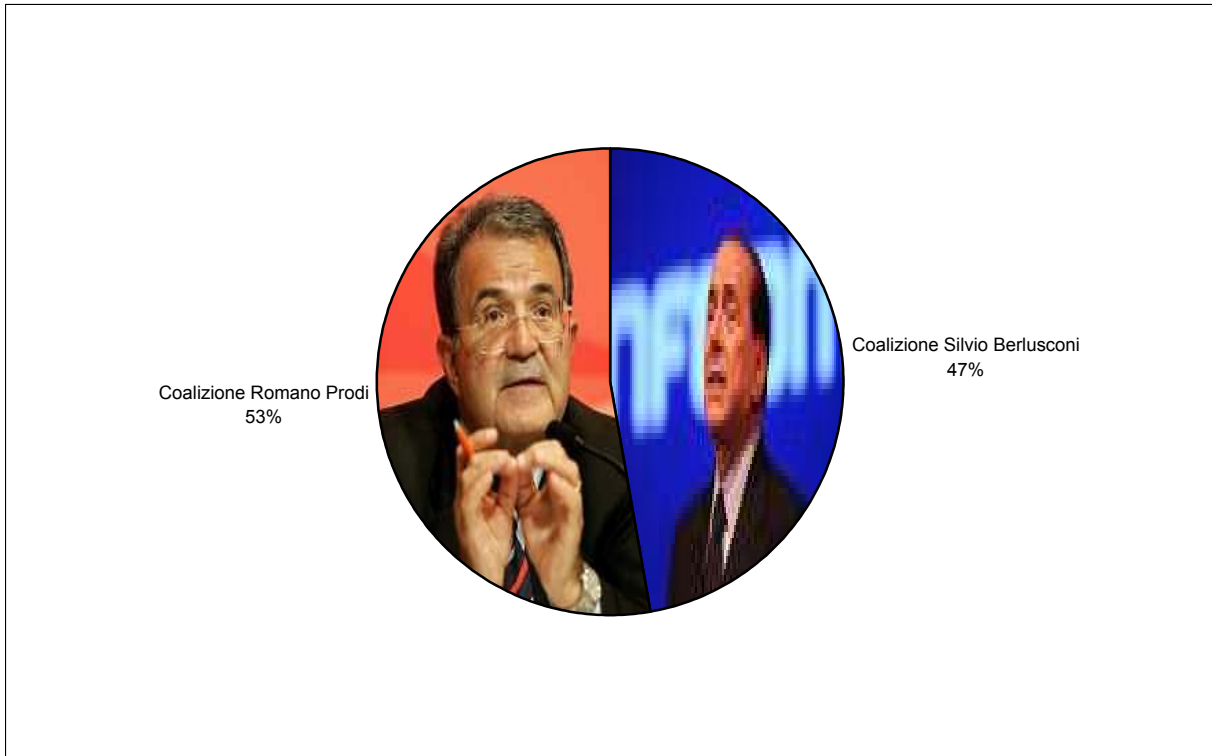

Elezioni Politiche 2006 Camera

Regione Abruzzo

elettori		votanti				schede b/n		voti validi	
Sezioni	Totale	M	F	Totale	% su elett.	bianche	nulle	Totale	% su votanti
1.624	1.070.331	443.841	452.163	896.004	83,71%	13351	16.899	865.754	96,62%

voti alle liste

		voti	%			
	Forza Italia	197.050	22,76%	Coalizione Silvio Berlusconi		
	Lega Nord	4.457	0,51%			
	Fiamma Tricolore	6.891	0,80%			
	U.D.C.	58.978	6,81%			
	Alternativa Sociale Mus.	8.024	0,93%			
	Alleanza Nazionale	123.714	14,29%	voti	407.311	
	Dem. Crist. Nuovo PSI	8.197	0,95%	%	47,05%	
	Des. Naz.le Nuovo MSI	1.088	0,13%	Coaliz. Saya	1.088	0,13%
	L'Ulivo	280.600	32,41%	Coalizione Romano Prodi		
	UDEUR	19.624	2,27%			
	Partito Pensionati	5.055	0,58%			
	Comunisti Italiani	21.673	2,50%			
	Verdi	13.417	1,55%			
	La Rosa nel Pugno	25.472	2,94%			
	Rifond. Comun.	55.983	6,47%	voti	457.355	
	Italia dei Valori	35.531	4,10%	%	52,83%	