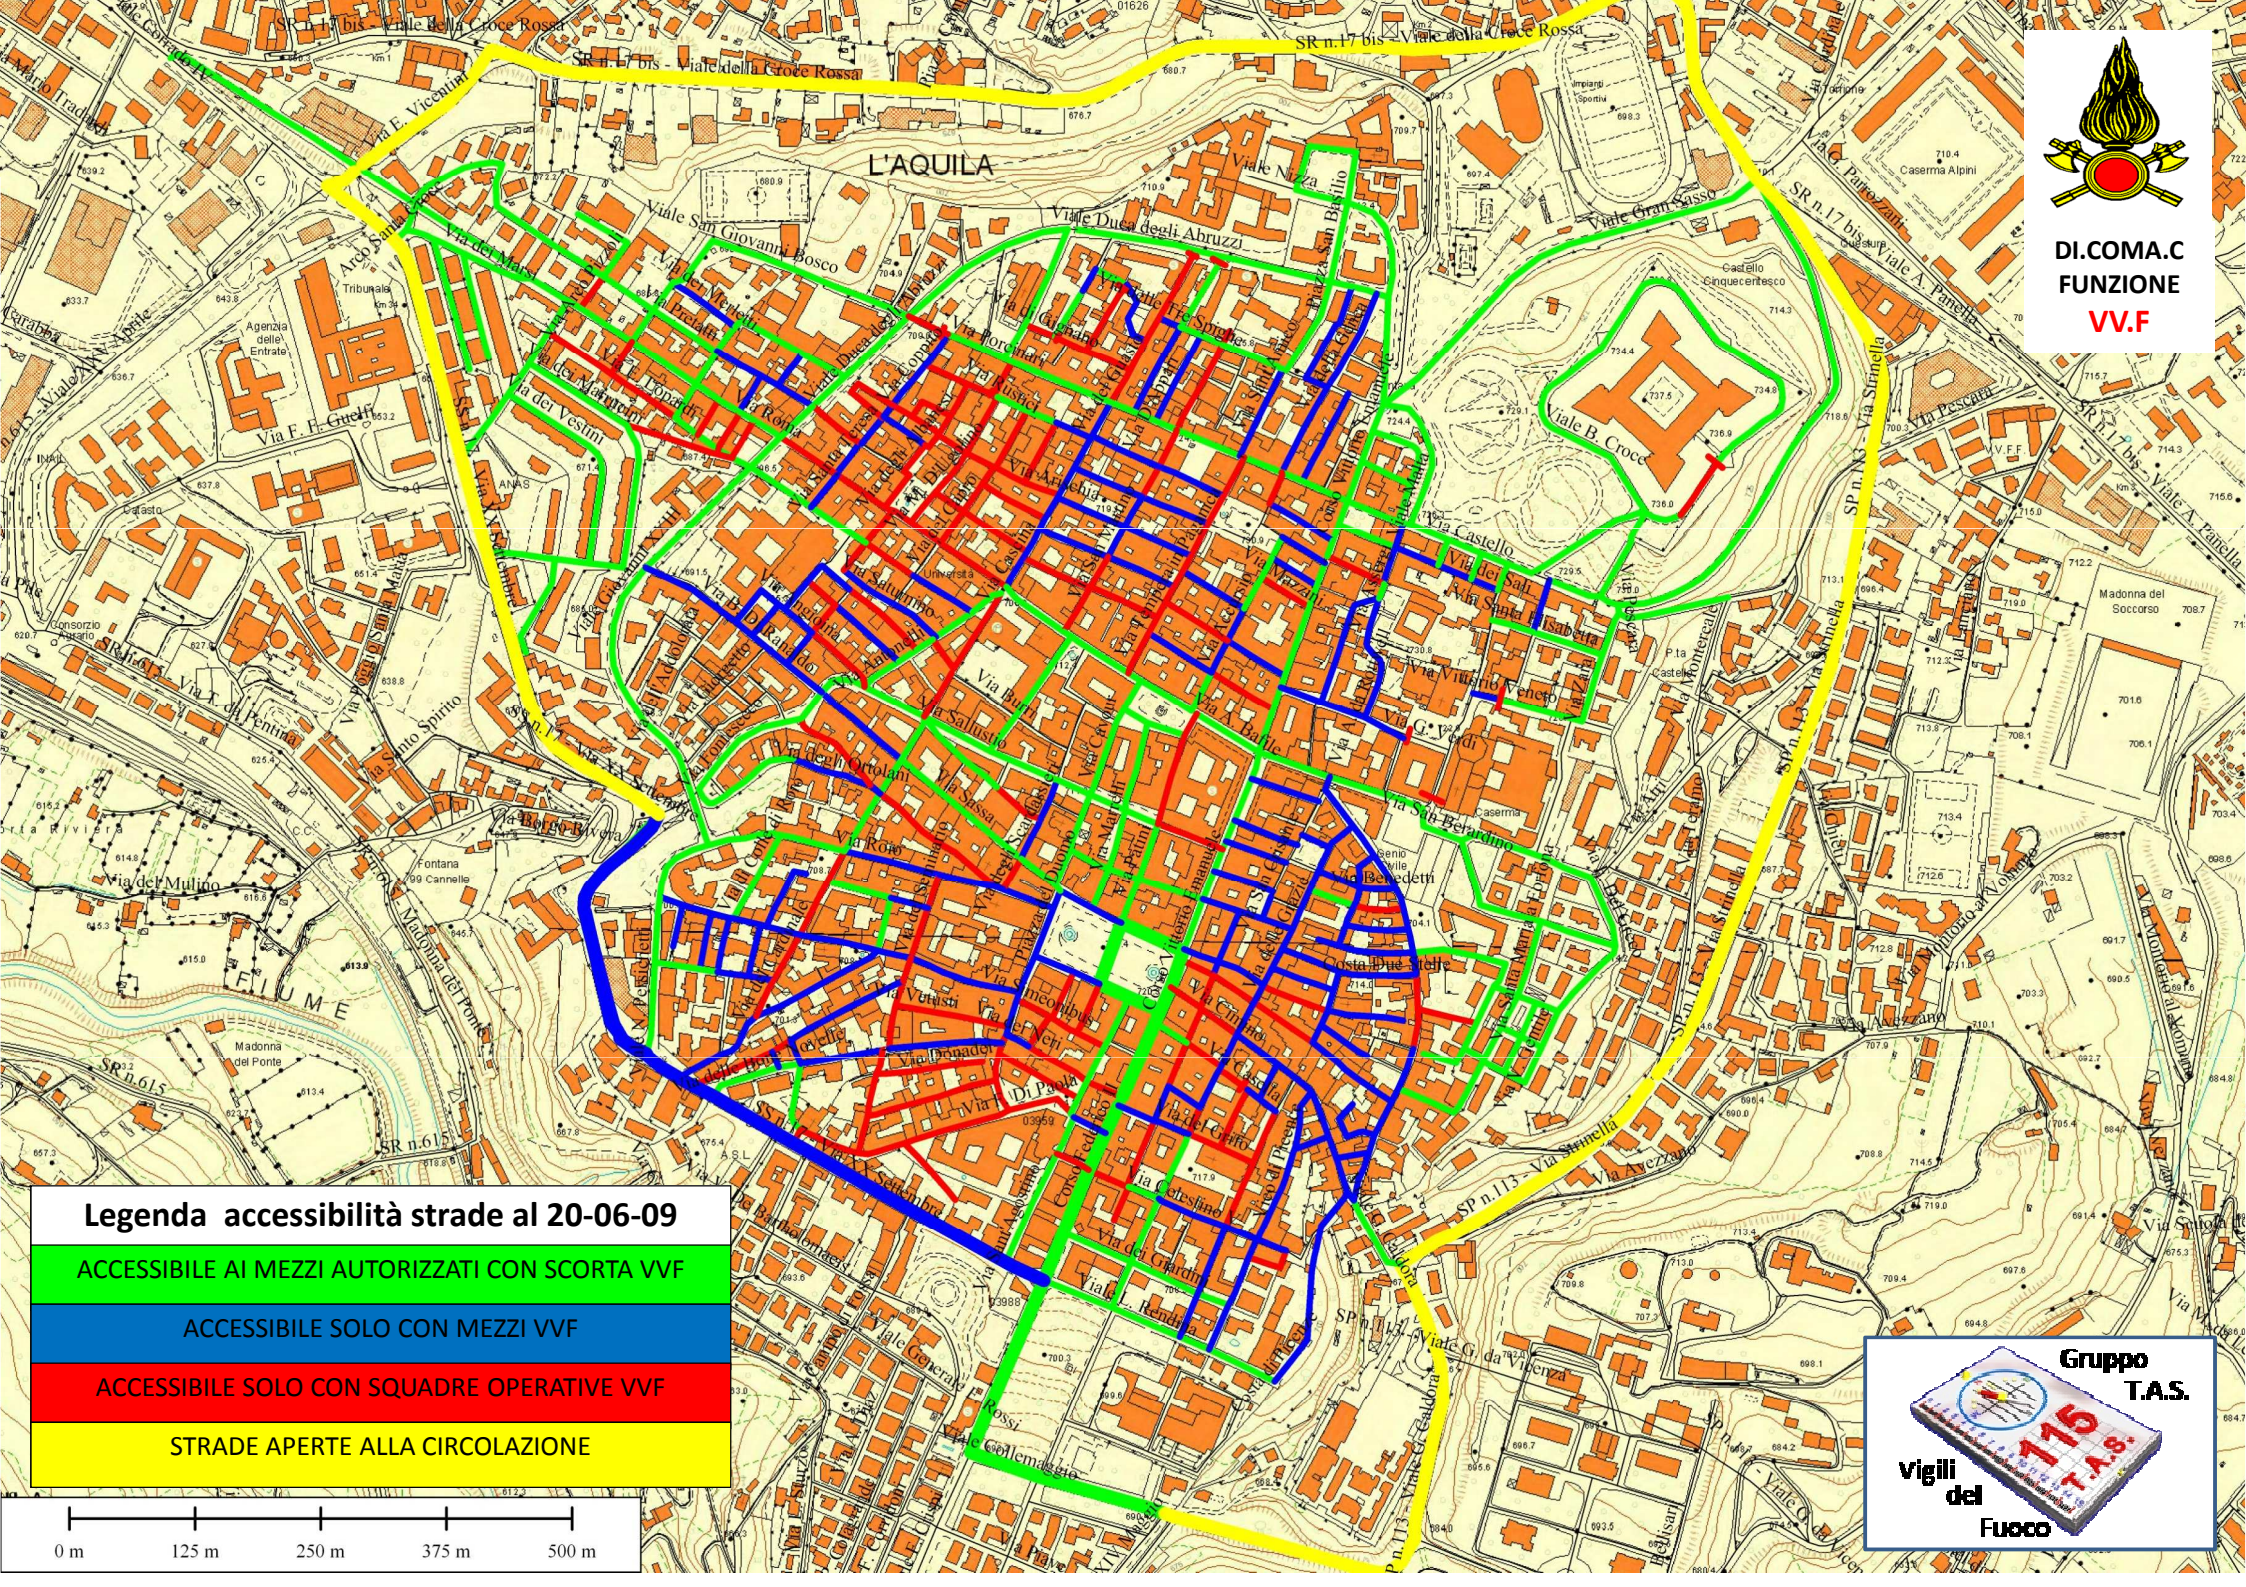

DI.COMA.C  
FUNZIONE  
V.V.F

**Legenda accessibilità strade al 20-06-09**

- ACCESSIBILE AI MEZZI AUTORIZZATI CON SCORTA VVF
- ACCESSIBILE SOLO CON MEZZI VVF
- ACCESSIBILE SOLO CON SQUADRE OPERATIVE VVF
- STRADE APERTE ALLA CIRCOLAZIONE