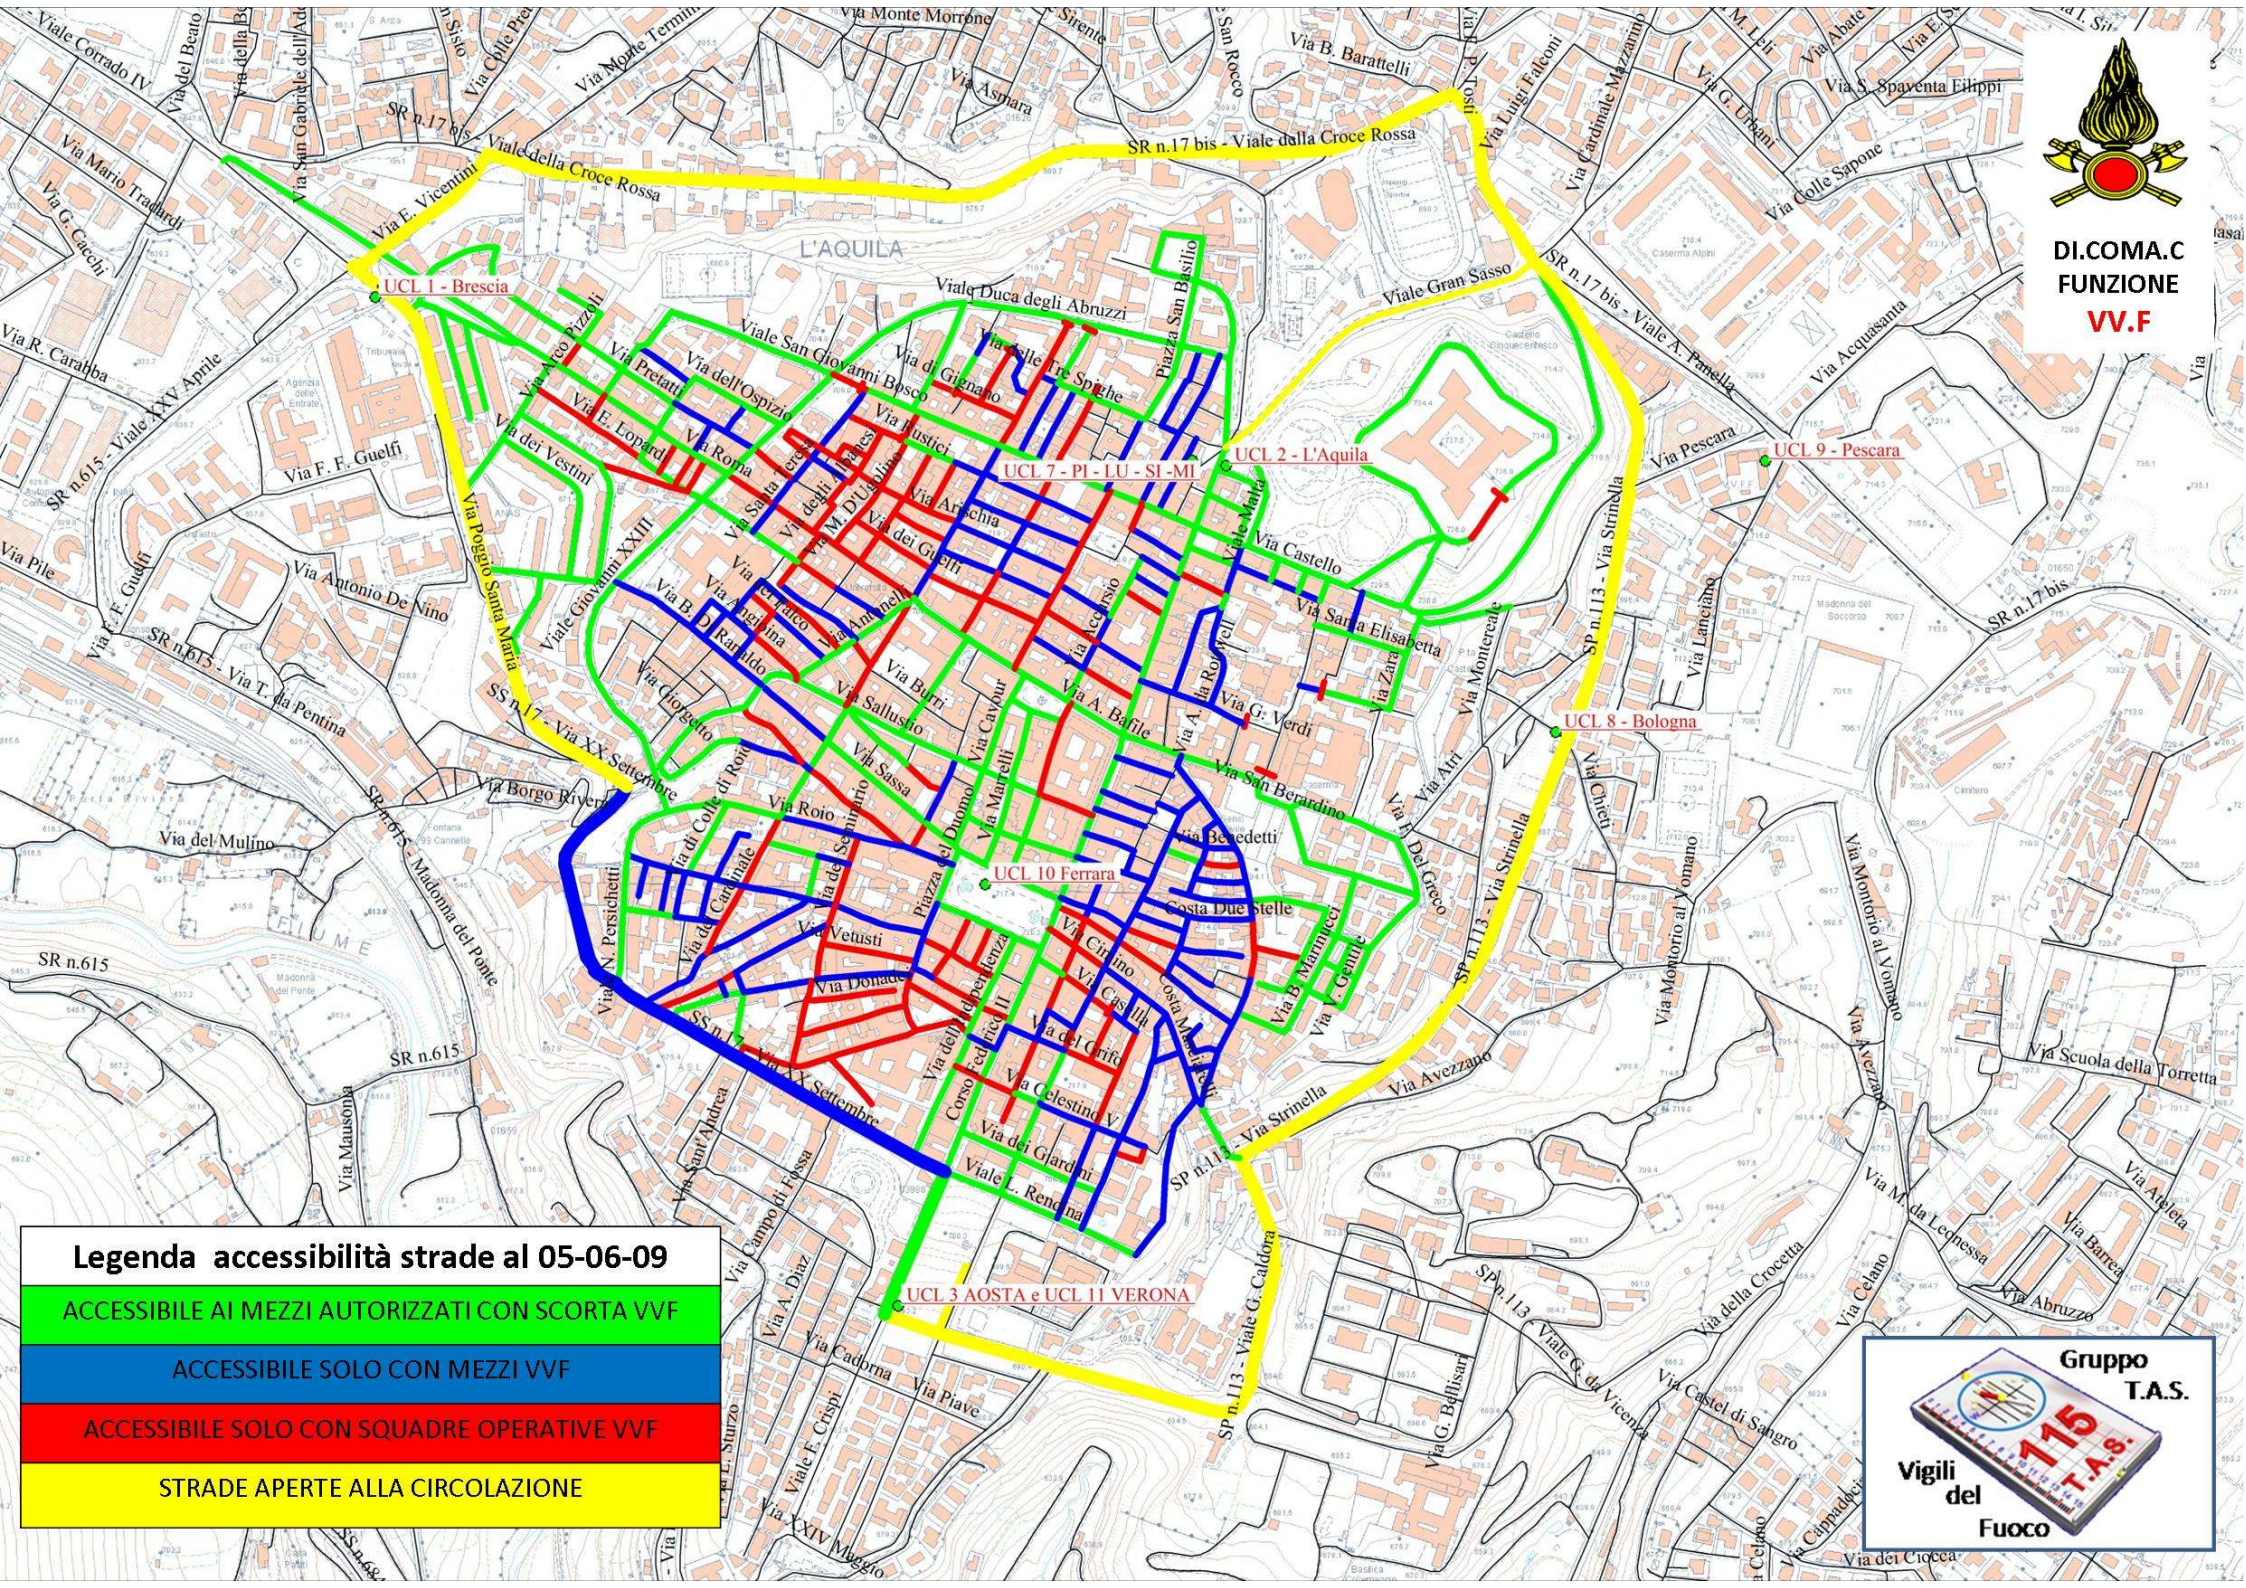

DI.COMA.C  
FUNZIONE  
V.V.F

**Legenda accessibilità strade al 05-06-09**

ACCESSIBILE AI MEZZI AUTORIZZATI CON SCORTA VVF

ACCESSIBILE SOLO CON MEZZI VVF

ACCESSIBILE SOLO CON SQUADRE OPERATIVE VVF

STRADE APERTE ALLA CIRCOLAZIONE