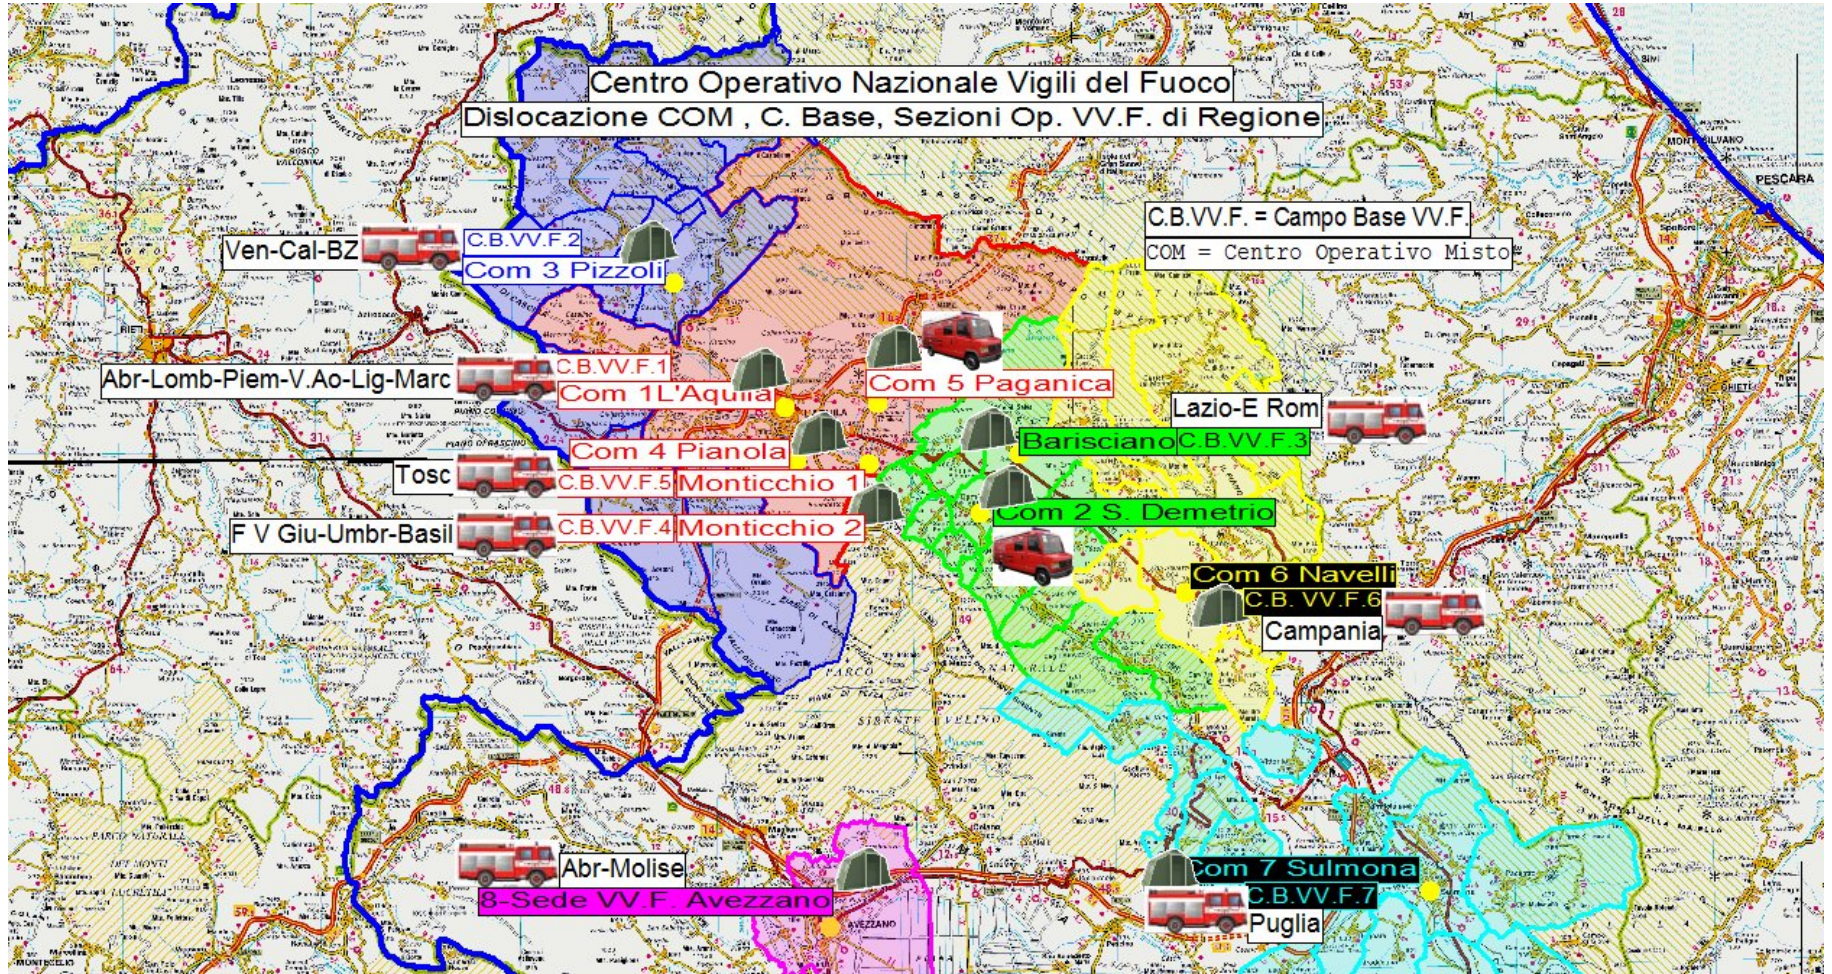

SITUAZIONE CAMPI BASE

Dislocazione C.O.M.

Canali radio dei campi base e relative zone operative

Barisciano	110
AQUILA -Coppito - Scuola GDF	106
AQUILA Coppito - Scuola GDF	112
Monticchio - Bazzano	108
Navelli	64
Pianola	110
Pizzoli	114
Sulmona	64