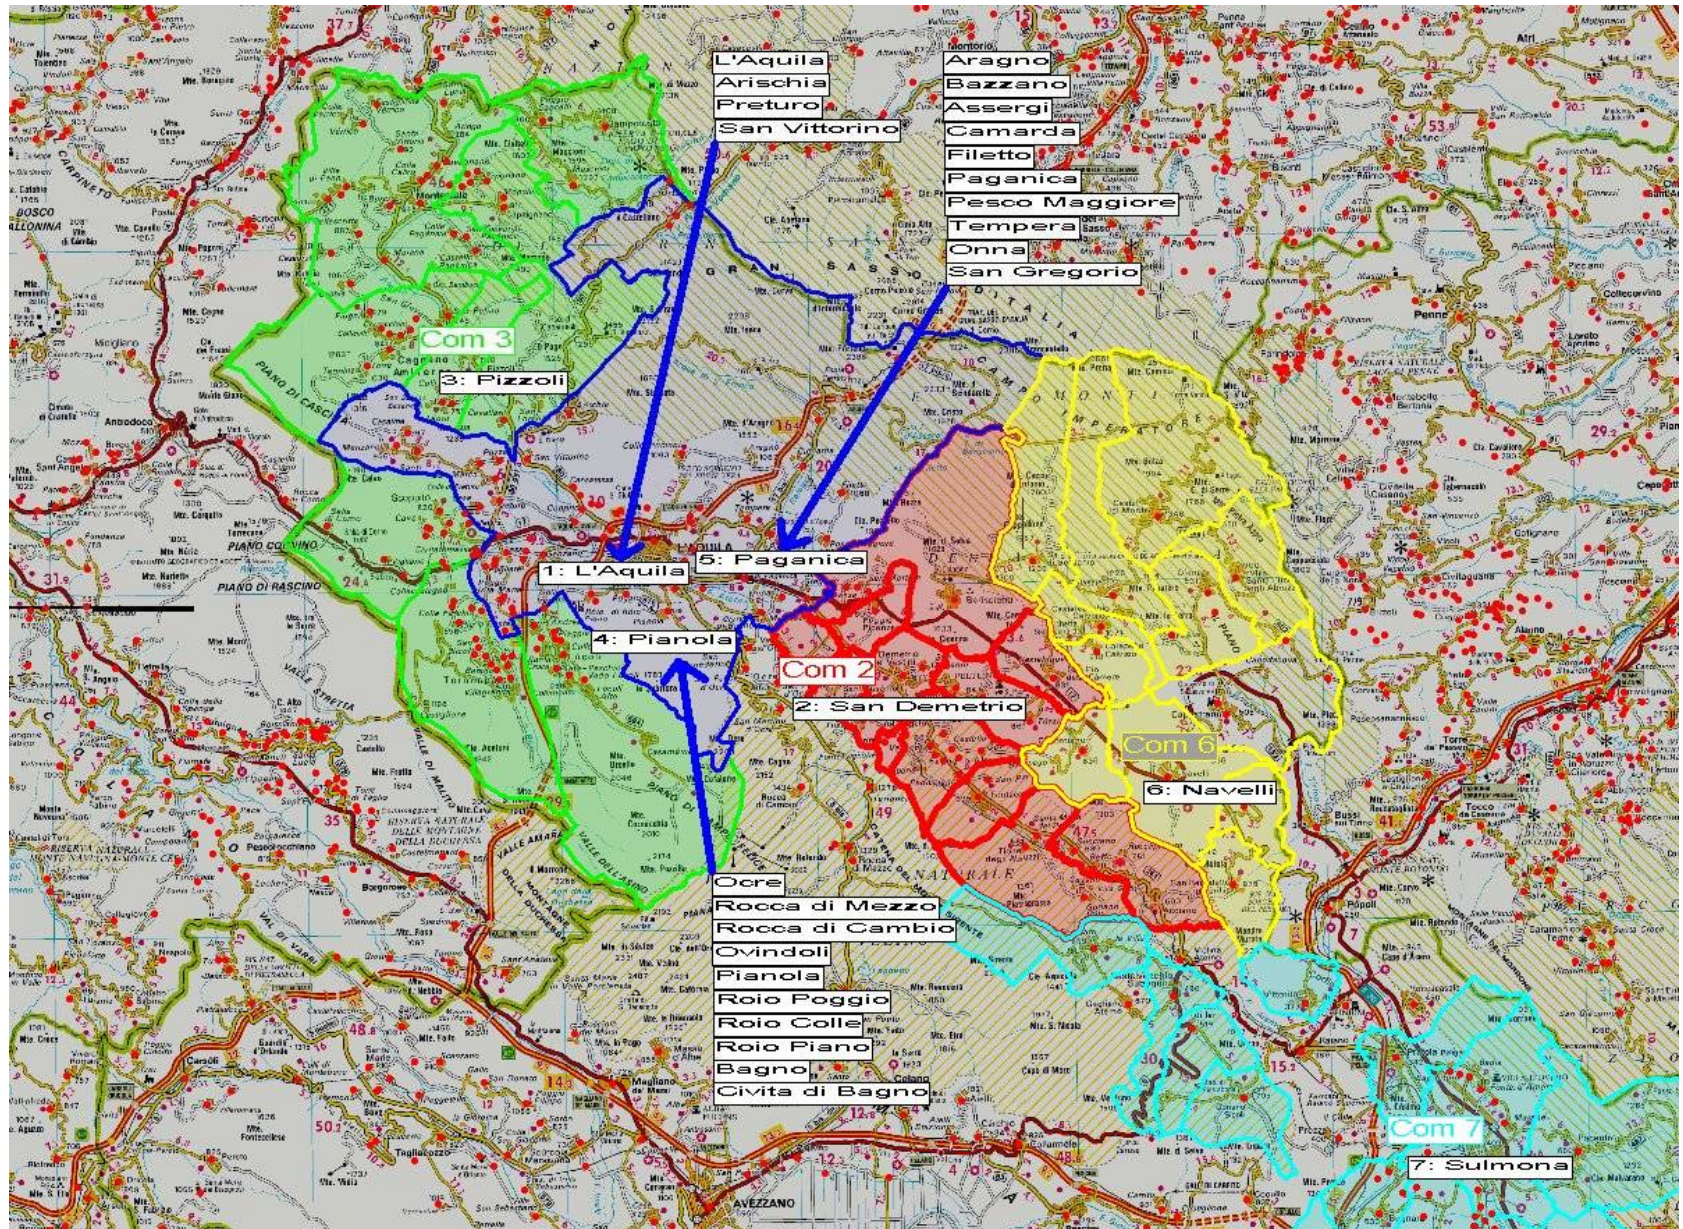

SITUAZIONE CAMPI BASE

Dislocazione C.O.M.

Canali radio dei campi base e relative zone operative

Barisciano	110
AQUILA -Coppito - Scuola GDF	106
AQUILA Coppito - Scuola GDF	112
Monticchio - Bazzano	108
Navelli	64
Pianola	110
Pizzoli	114
Sulmona	64

Elenco C.O.M.

**Aggiornato al
14.04.09**

**alle ore
08.00**

COM	SEDE	COMUNI AFFERENTI	RECAPITI TELEFONICI	Coordinate
N. 1	Comune l'Aquila - Scuola materna Via Scarfogli	L'Aquila	Tel: 085.2950123 0862.61857 085.2950142 085.2950144 VVF 085.2950121 Fax: 0852.950143	42° 21' 43,4" N 13° 24' 55,9" E
		Preturo		
		Sassa		
		San Vittorio, unitamente a tutte le altre frazioni non afferenti		
N. 2	Comune S. Demetrio - Scuola elementare.	Acciano	Tel: 0862.810071 Tel VVF: 0862.810465 Tel: 0862.810826 Fax: 0862.810921	42° 19' 20,7" N 13° 25' 14,6" E
		Barisciano		
		Fagnano Alto		
		Fontecchio		
		Fossa		
		Poggio Picenze		
		Prata d'Asidona		
		S. Eusanio Forconese		
		S. Demetrio nei Vestini		
		S. Pio delle Camere		
		Tione degli Abruzzi		
		Villa S. Angelo		
		Arischia (frazione dell'Aquila)		
N. 3	Comune Pizzoli - palazzo comunale.	Barete	Tel: 0862.975591 Fax: 0862.977997	
		Cagnano Amiterno		
		Camposto		
		Capitignano		
		Lucoli		
		Monte reale		
		Pizzoli		
		Scoppito		
		Tornimante		
		Ocre		
N. 4	Comune Pianola (frazione l'Aquila) – centro sportivo.	Rocca di Mezzo	Tel: 0862.751506 VVF 0862.751714 0862.752104 0862.752383 Fax: 0862.752104	42° 19' 20,7" N 13° 25' 14,6" E
		Rocca di Cambio		
		Ovindoli		
		Pianola (frazione dell'Aquila)		
		Rio Poggio (frazione dell'Aquila)		
		Rio Colle (frazione dell'Aquila)		
		Rio Piano (frazione dell'Aquila)		
		Bagno		
		Civita di Bagno (frazione dell'Aquila)		
		Bagno Grande (frazione dell'Aquila)		
		Valle Ieconci di Bagno (frazione dell'Aquila)		
		S. Benedetto di Bagno (frazione dell'Aquila)		
		Aragno (frazione dell'Aquila)		
		N. 5		
Assergi (frazione dell'Aquila)				