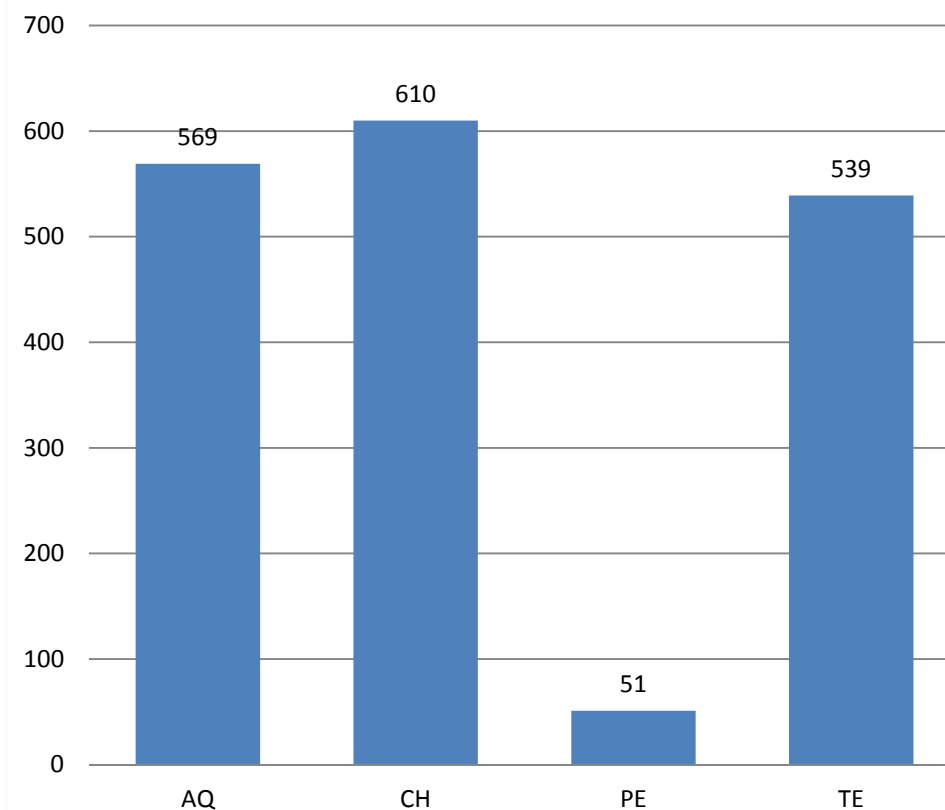

Il girone delle compostiere

- 16

Comuni con attività in corso e avviate

AQ	CH	PE	TE
14	15	4	9

Anno
2011

Mondocompost

Il totale
regionale
è di 1.769

Compostiere distribuite