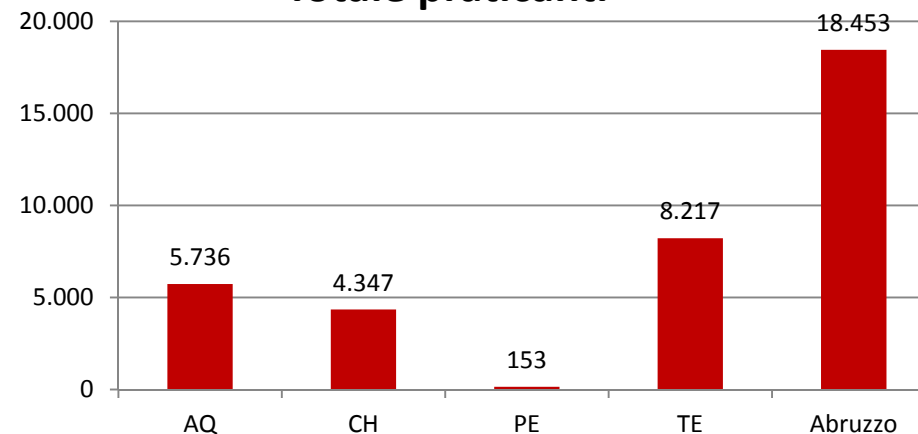

La somma ... di tutte le somme

- 13

Comuni con attività in corso e avviate			
AQ	CH	PE	TE
14	15	4	9

Dal 2000

Mondocompost
Tutto compreso!
Totale: 18.453 praticanti
Cioè lo 1,41% regionale
La sfida del 10%

L'esperienza abruzzese	AQ	CH	PE	TE	Abruzzo
Comuni con attività al 2011	14	15	4	9	42
Abitanti corrispondenti	114.978	48.642	14.155	98.337	276.112
Compostiere 2011	595	615	51	539	1.800
Compostatori domestici	1.785	1.845	153	1.617	5.400
Compostiere fino al 2010	1.317	834	0	2.200	4.351
Compostatori domestici	3.951	2.502	0	6.600	13.053

Totale praticanti