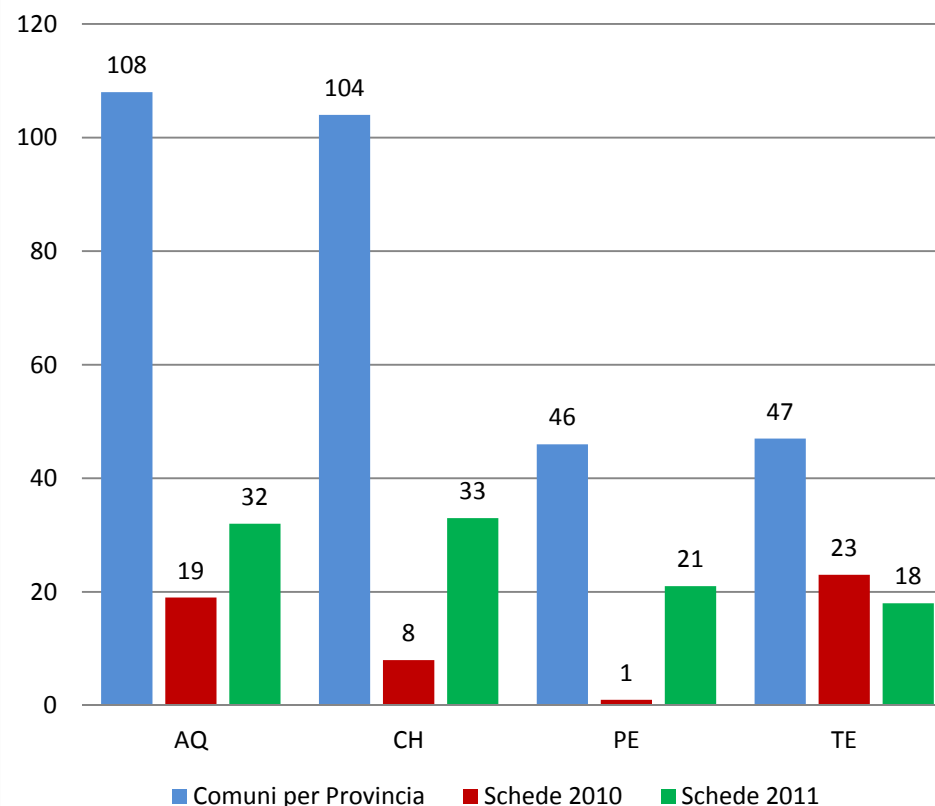

* Nell'ambito teramano 16 schede sono state recuperate dai dati in possesso dell'Osservatorio provinciale rifiuti

Mondocompost

**I Comuni rispondono
alla scheda di rilevamento
da 51* nel 2010
a 105 nel 2011**

La risposta dei Comuni