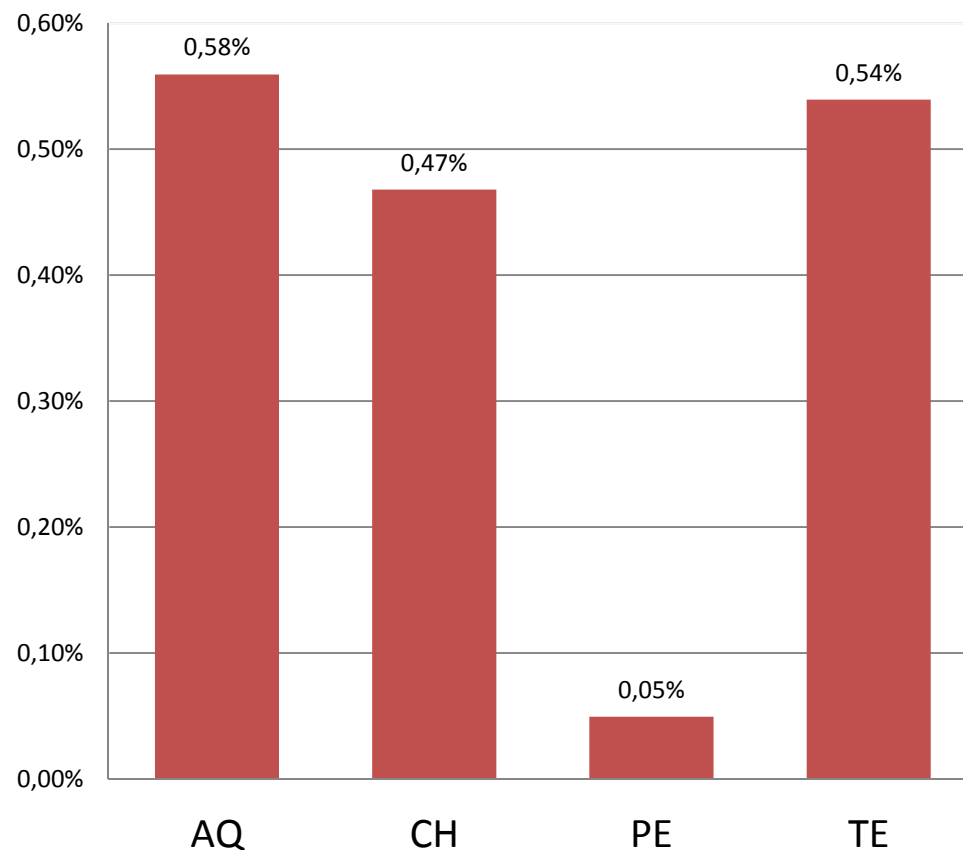

## Adesioni presunte in abitanti

# Il peso della pratica

- 14

Comuni con attività in corso e avviate

AQ	CH	PE	TE
14	15	4	9

Anno  
2011

Mondocompost

Totale: 5.307 praticanti  
Cioè lo **0,41%** regionale

## Quelli dell'autocompostaggio