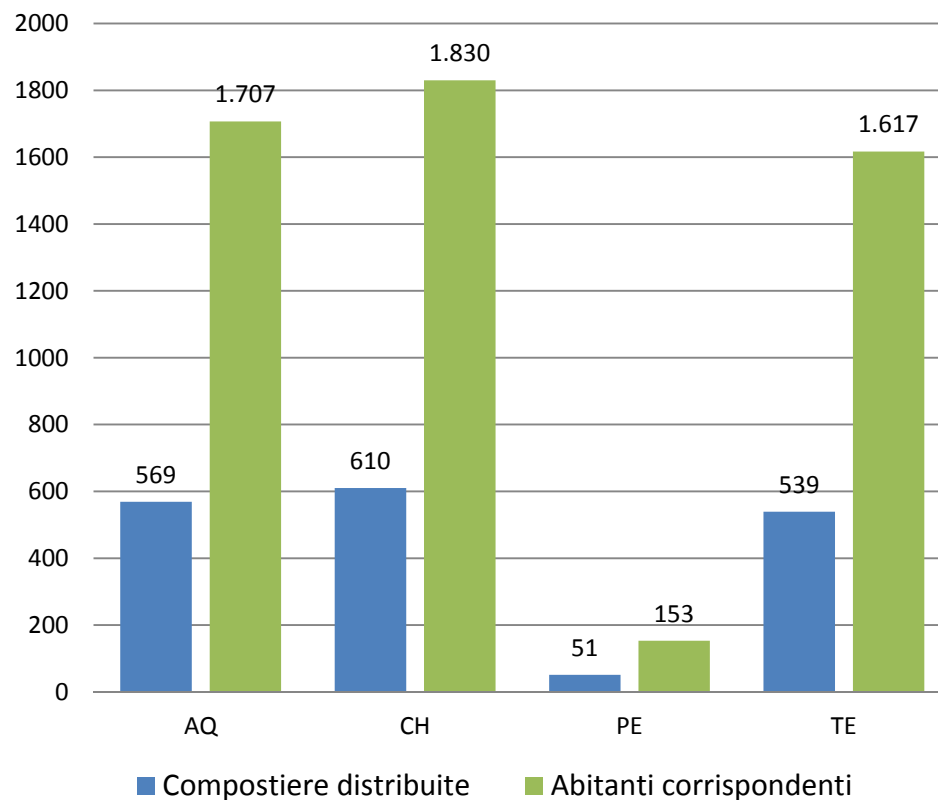

## Compostiere distribuite

# Compostatori e compostatrici: quanti siete?

- 15

Comuni con attività in corso e avviate

AQ	CH	PE	TE
14	15	4	9

Anno  
2011

Mondocompost

Ogni compostiera  
è in dotazione  
ad una famiglia  
composta mediamente  
da 3 componenti  
**Totale: 5.307 abitanti**

## Adesioni presunte in abitanti