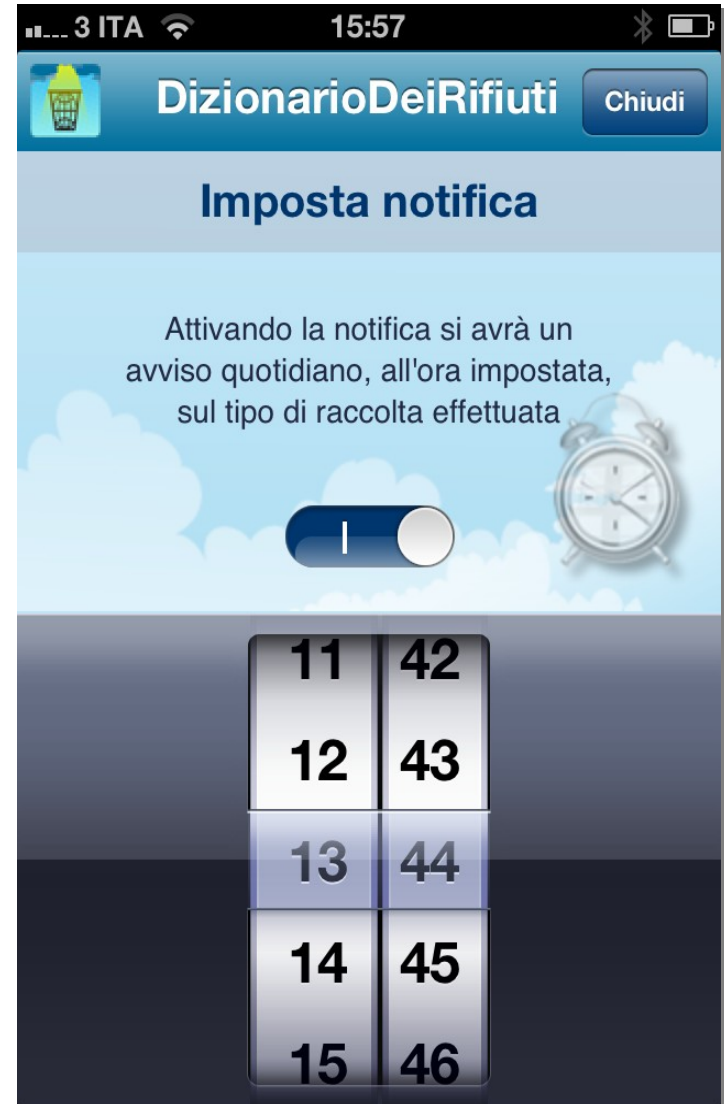

Funzione Calendario | quando lo butto?