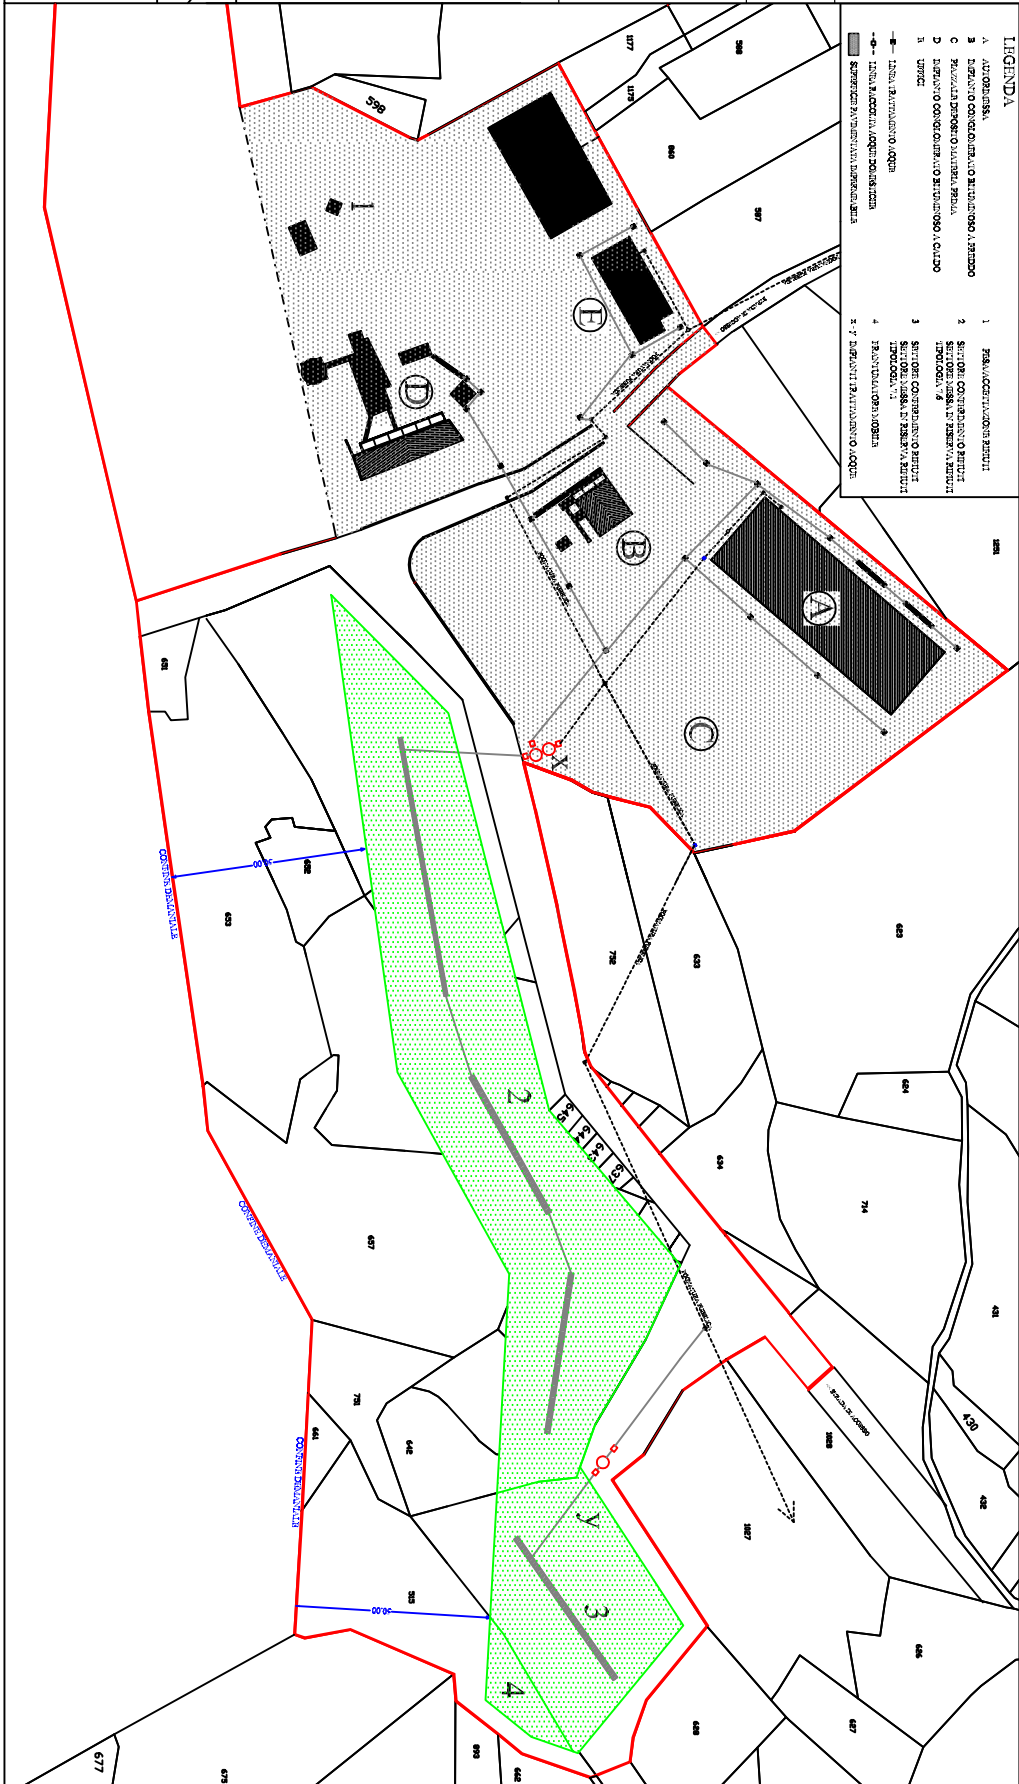

REGIONE ABRUZZO

PROVINCIA DI PESCARA

COMUNE DI ELICE

DITTA: APPALTIENGINEERING SRL

LOCALITA' DI INTERVENTO: cda Madonna degli Angeli, 132 ELICE (PE)

PROGETTO PRELIMINARE

PROCEDIMENTO: Valutazione assoggettabilita ai sensi del D.Lgs. 152/06 e s.m.i.
parte II, Allegato IV, punto 7, lettera e.g.

IL PROPONENTE

IL TECNICO RESP. PROGETTO