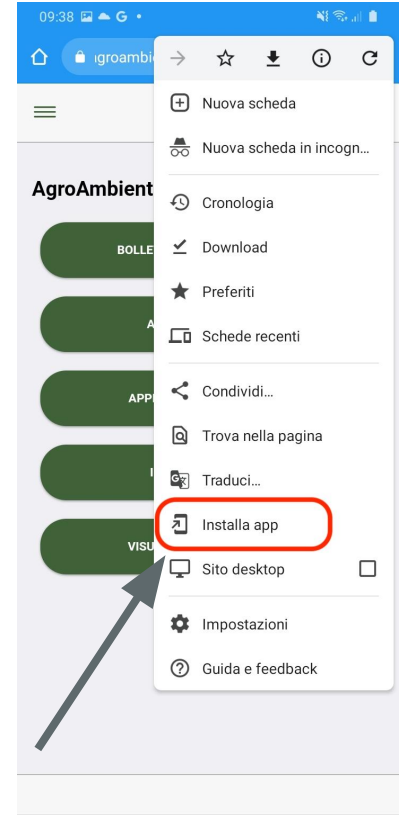

A large red square with a white border, centered on a white background. Inside the square, the text "Come installare le APP WEB (PWA)" is written in white, bold, sans-serif font.

**Come installare
le APP WEB
(PWA)**

Link all'app

Questo è il link all'APP

<https://agroambiente.regione.abruzzo.it/app/>

Android e Huawei

OPPURE
SE NON APPARE

iPhone - iOS