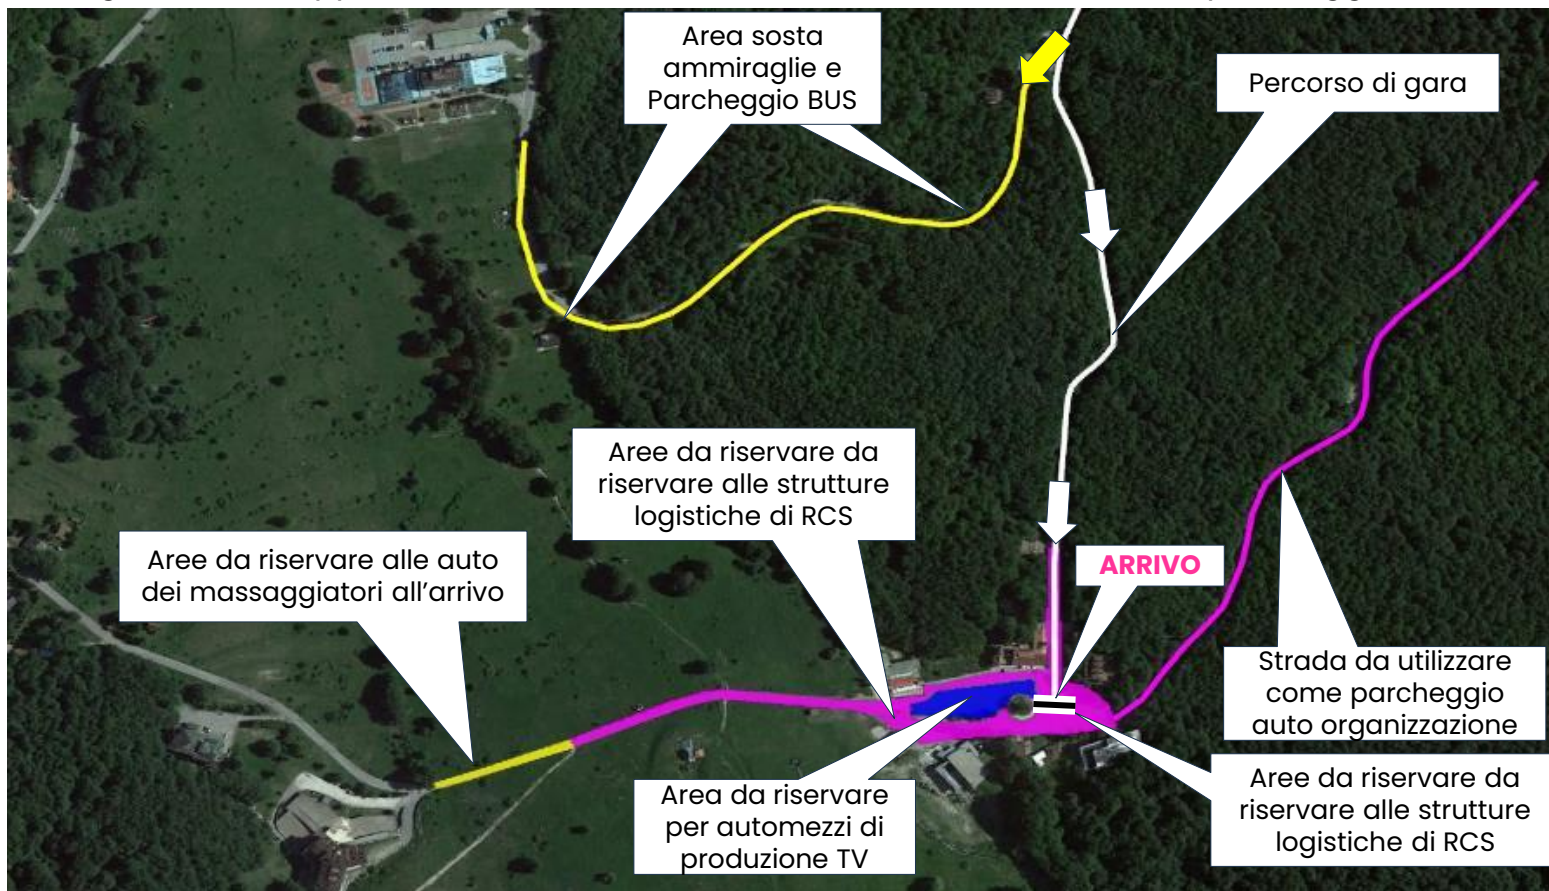

PRATI DI TIVO – 11/04/2024 – Tappa 3 – Arrivo

Di seguito una mappa delle aree interessate dall'evento (strutture, servizi, parcheggi,...)