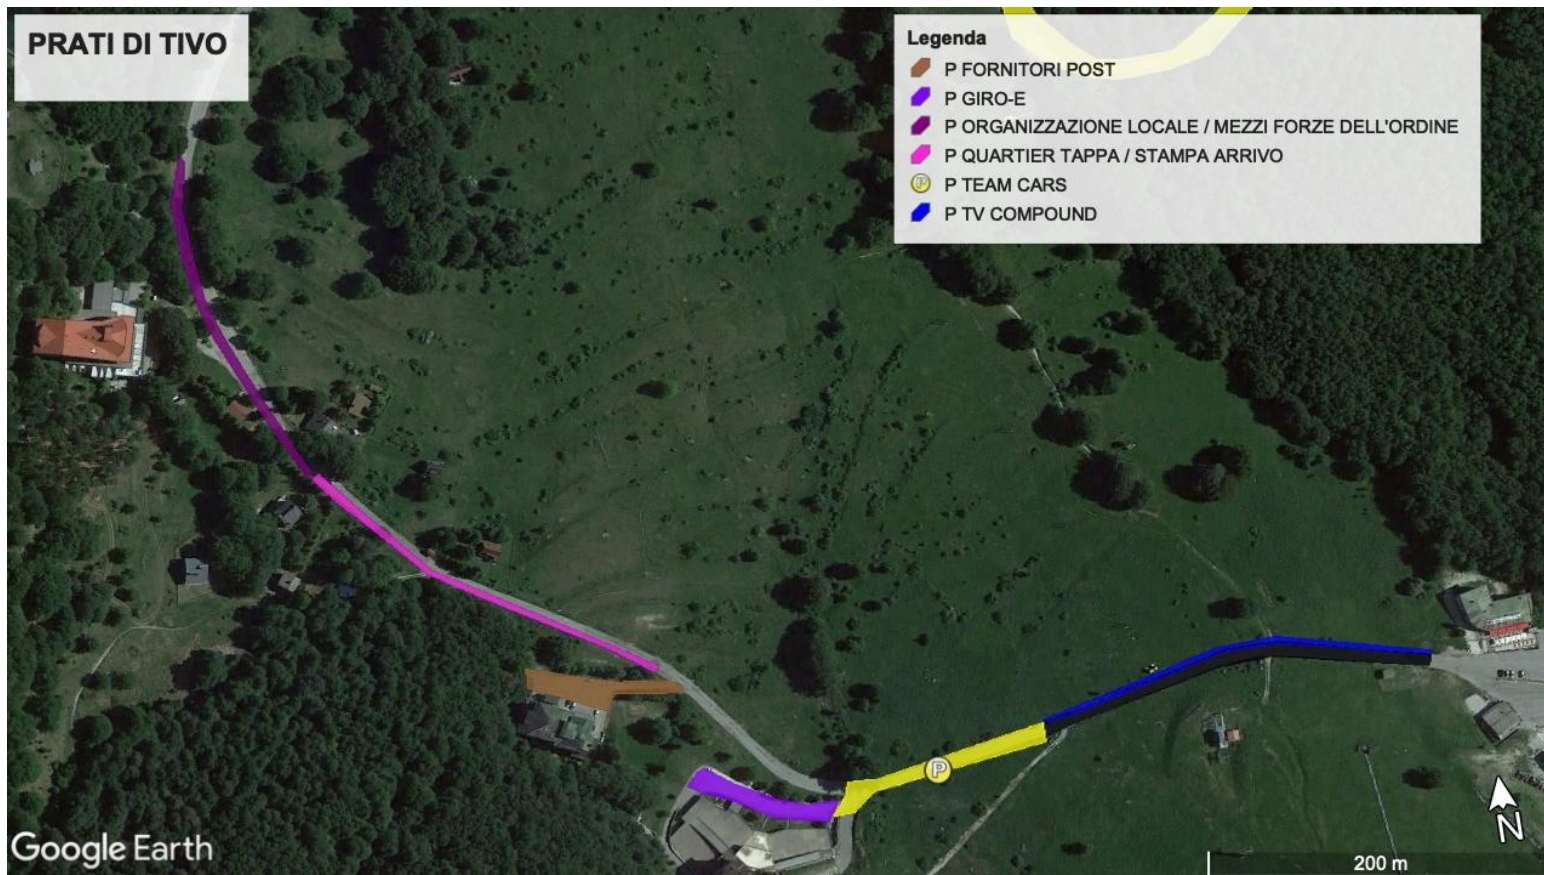

PRATI DI TIVO – 11/04/2024 – Tappa 3 – Arrivo