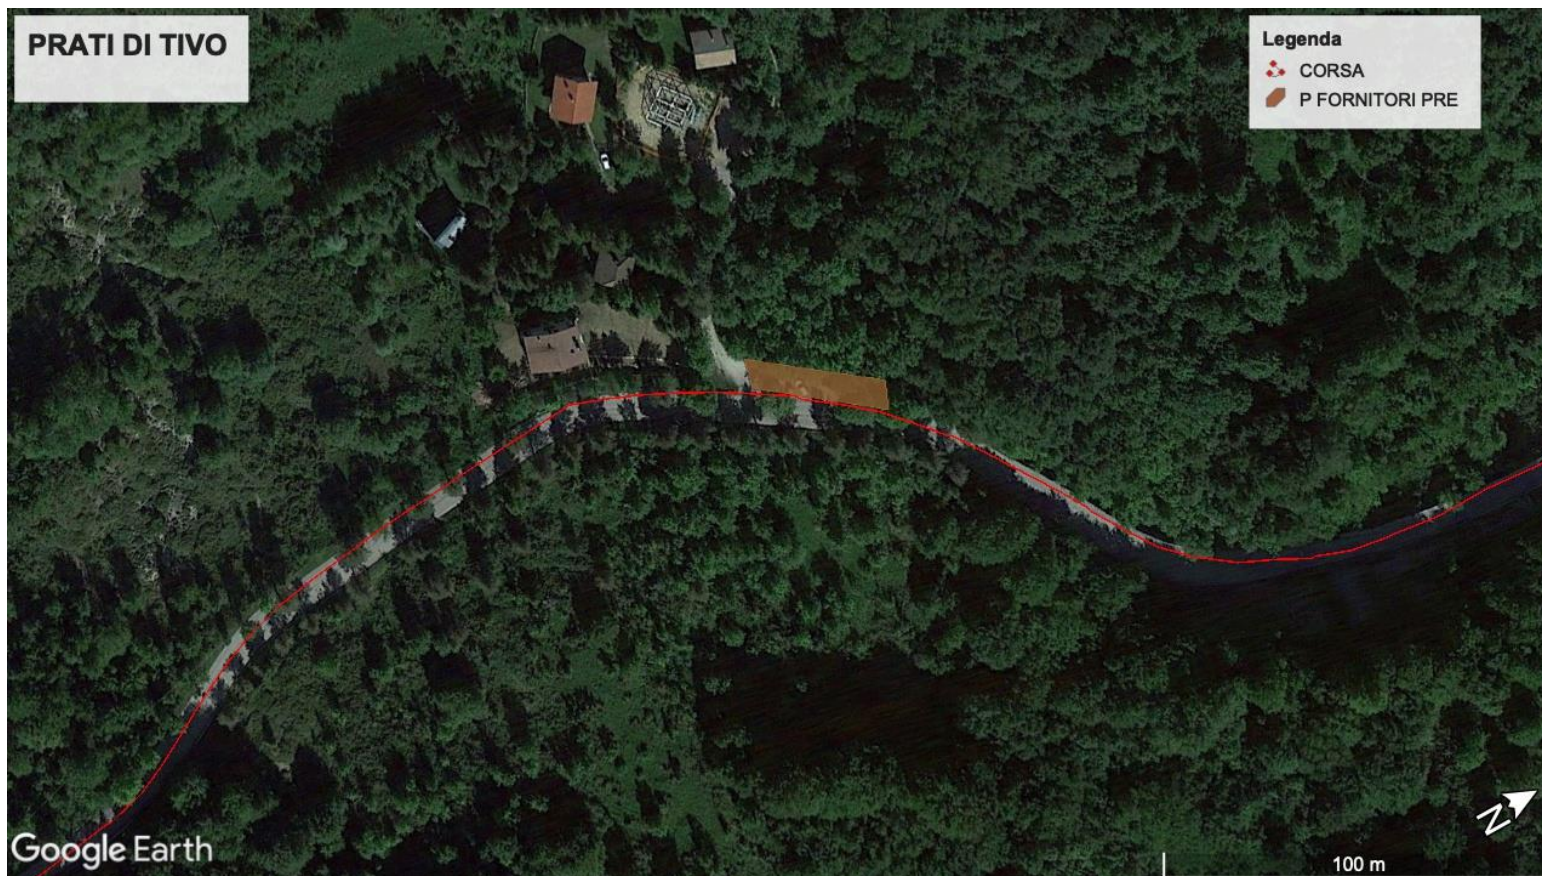

# PRATI DI TIVO – 11/04/2024 – Tappa 3 – Arrivo

# PRATI DI TIVO – 11/04/2024 – Tappa 3 – Arrivo

divieto di sosta e  
rimozione veicoli

divieto di transito  
e rimozione veicoli

AREA	INDIRIZZO	DALLE (gg/ore)	ALLE (gg/ore)	DALLE (gg/ore)	ALLE (gg/ore)
Arrivo	Piazzale Amorocchi	10/04/2024 ore 15:00	10/04/2024 ore 19:00	10/04/2024 ore 19:00	11/04/2024 ore 22:00
Tv compound	Piazzale Amorocchi area centrale	10/04/2024 ore 15:00	10/04/2024 ore 19:00	10/04/2024 ore 19:00	11/04/2024 ore 22:00
Parcheggio auto personale tecnico TV	Via Prati Bassi nel tratto compreso tra piazzale Amorocchi e Agriturismo dei Prati	10/04/2024 ore 15:00	10/04/2024 ore 19:00	10/04/2024 ore 19:00	11/04/2024 ore 22:00
Parcheggio bus squadre e ammiraglie	SP 43	10/04/2024 ore 23:00	11/04/2024 ore 19:00	11/04/2024 ore 07:00	11/04/2024 ore 19:00
Parcheggio ammiraglie all'arrivo	Via Prati Bassi nel tratto compreso tra piazzale Amorocchi e Agriturismo dei Prati	10/04/2024 ore 15:00	10/04/2024 ore 19:00	10/04/2024 ore 19:00	11/04/2024 ore 22:00

## PRATI DI TIVO – 11/04/2024 – Tappa 3 – Arrivo

- Tutta l'area di arrivo deve essere assolutamente interdetta al traffico nelle ore indicate dall'organizzazione. Non sarà possibile per ragioni di sicurezza l'inizio dei lavori di montaggio e di smontaggio delle strutture a traffico aperto e in assenza di un'ambulanza.

## ARRIVO

INDIRIZZO ARRIVO	42°29'58.56"N 13°33'35.79"E
Indirizzo e Località	Piazzale Amorocchi

PAVIMENTAZIONE RETTILINEO: in asfalto

LUNGHEZZA RETTILINEO: 300 mt