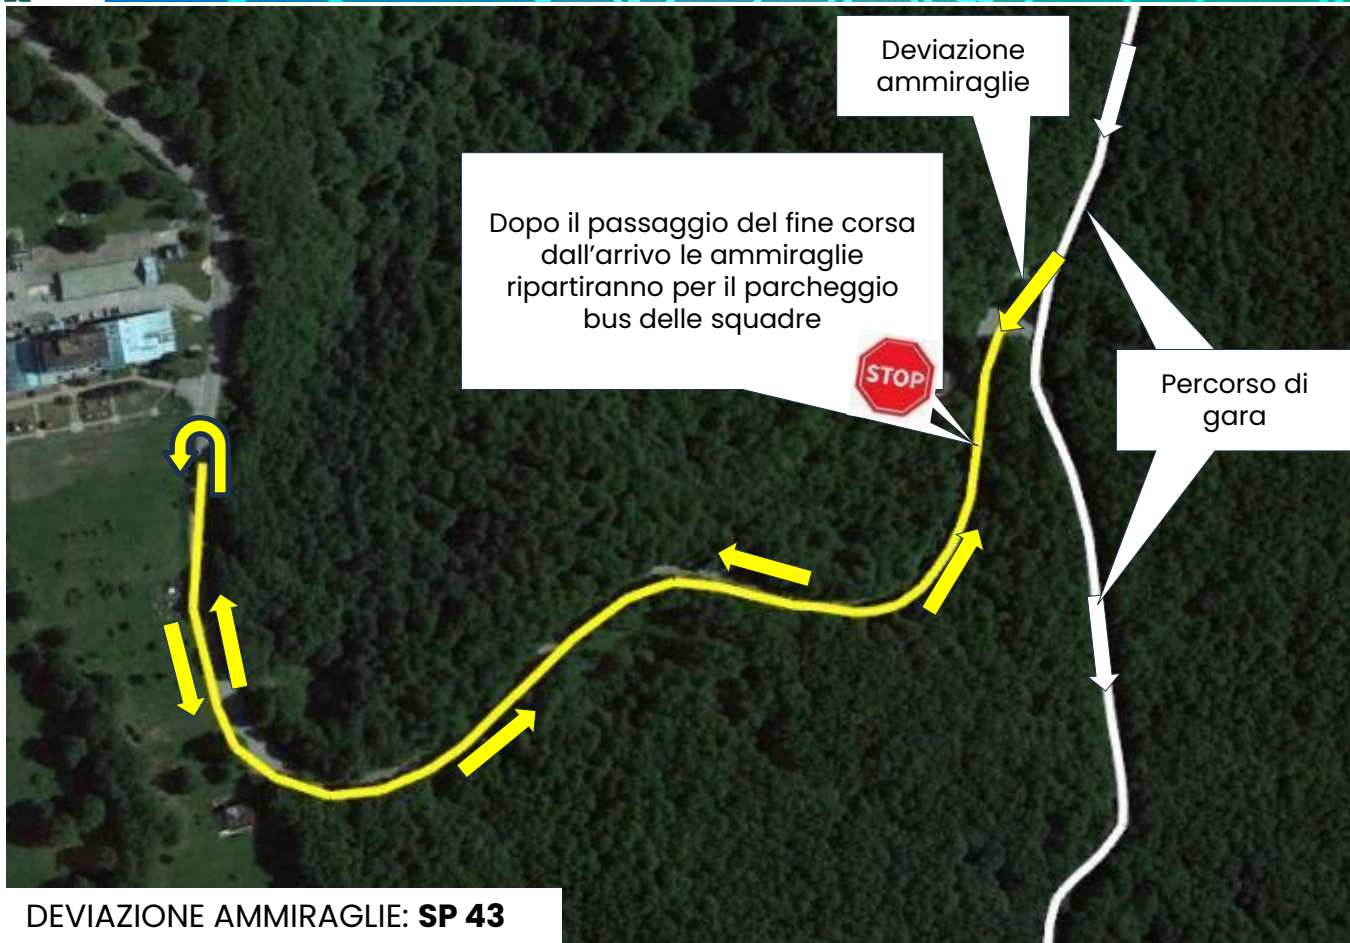

PRATI DI TIVO – 11/04/2024 – Tappa 3 – Arrivo