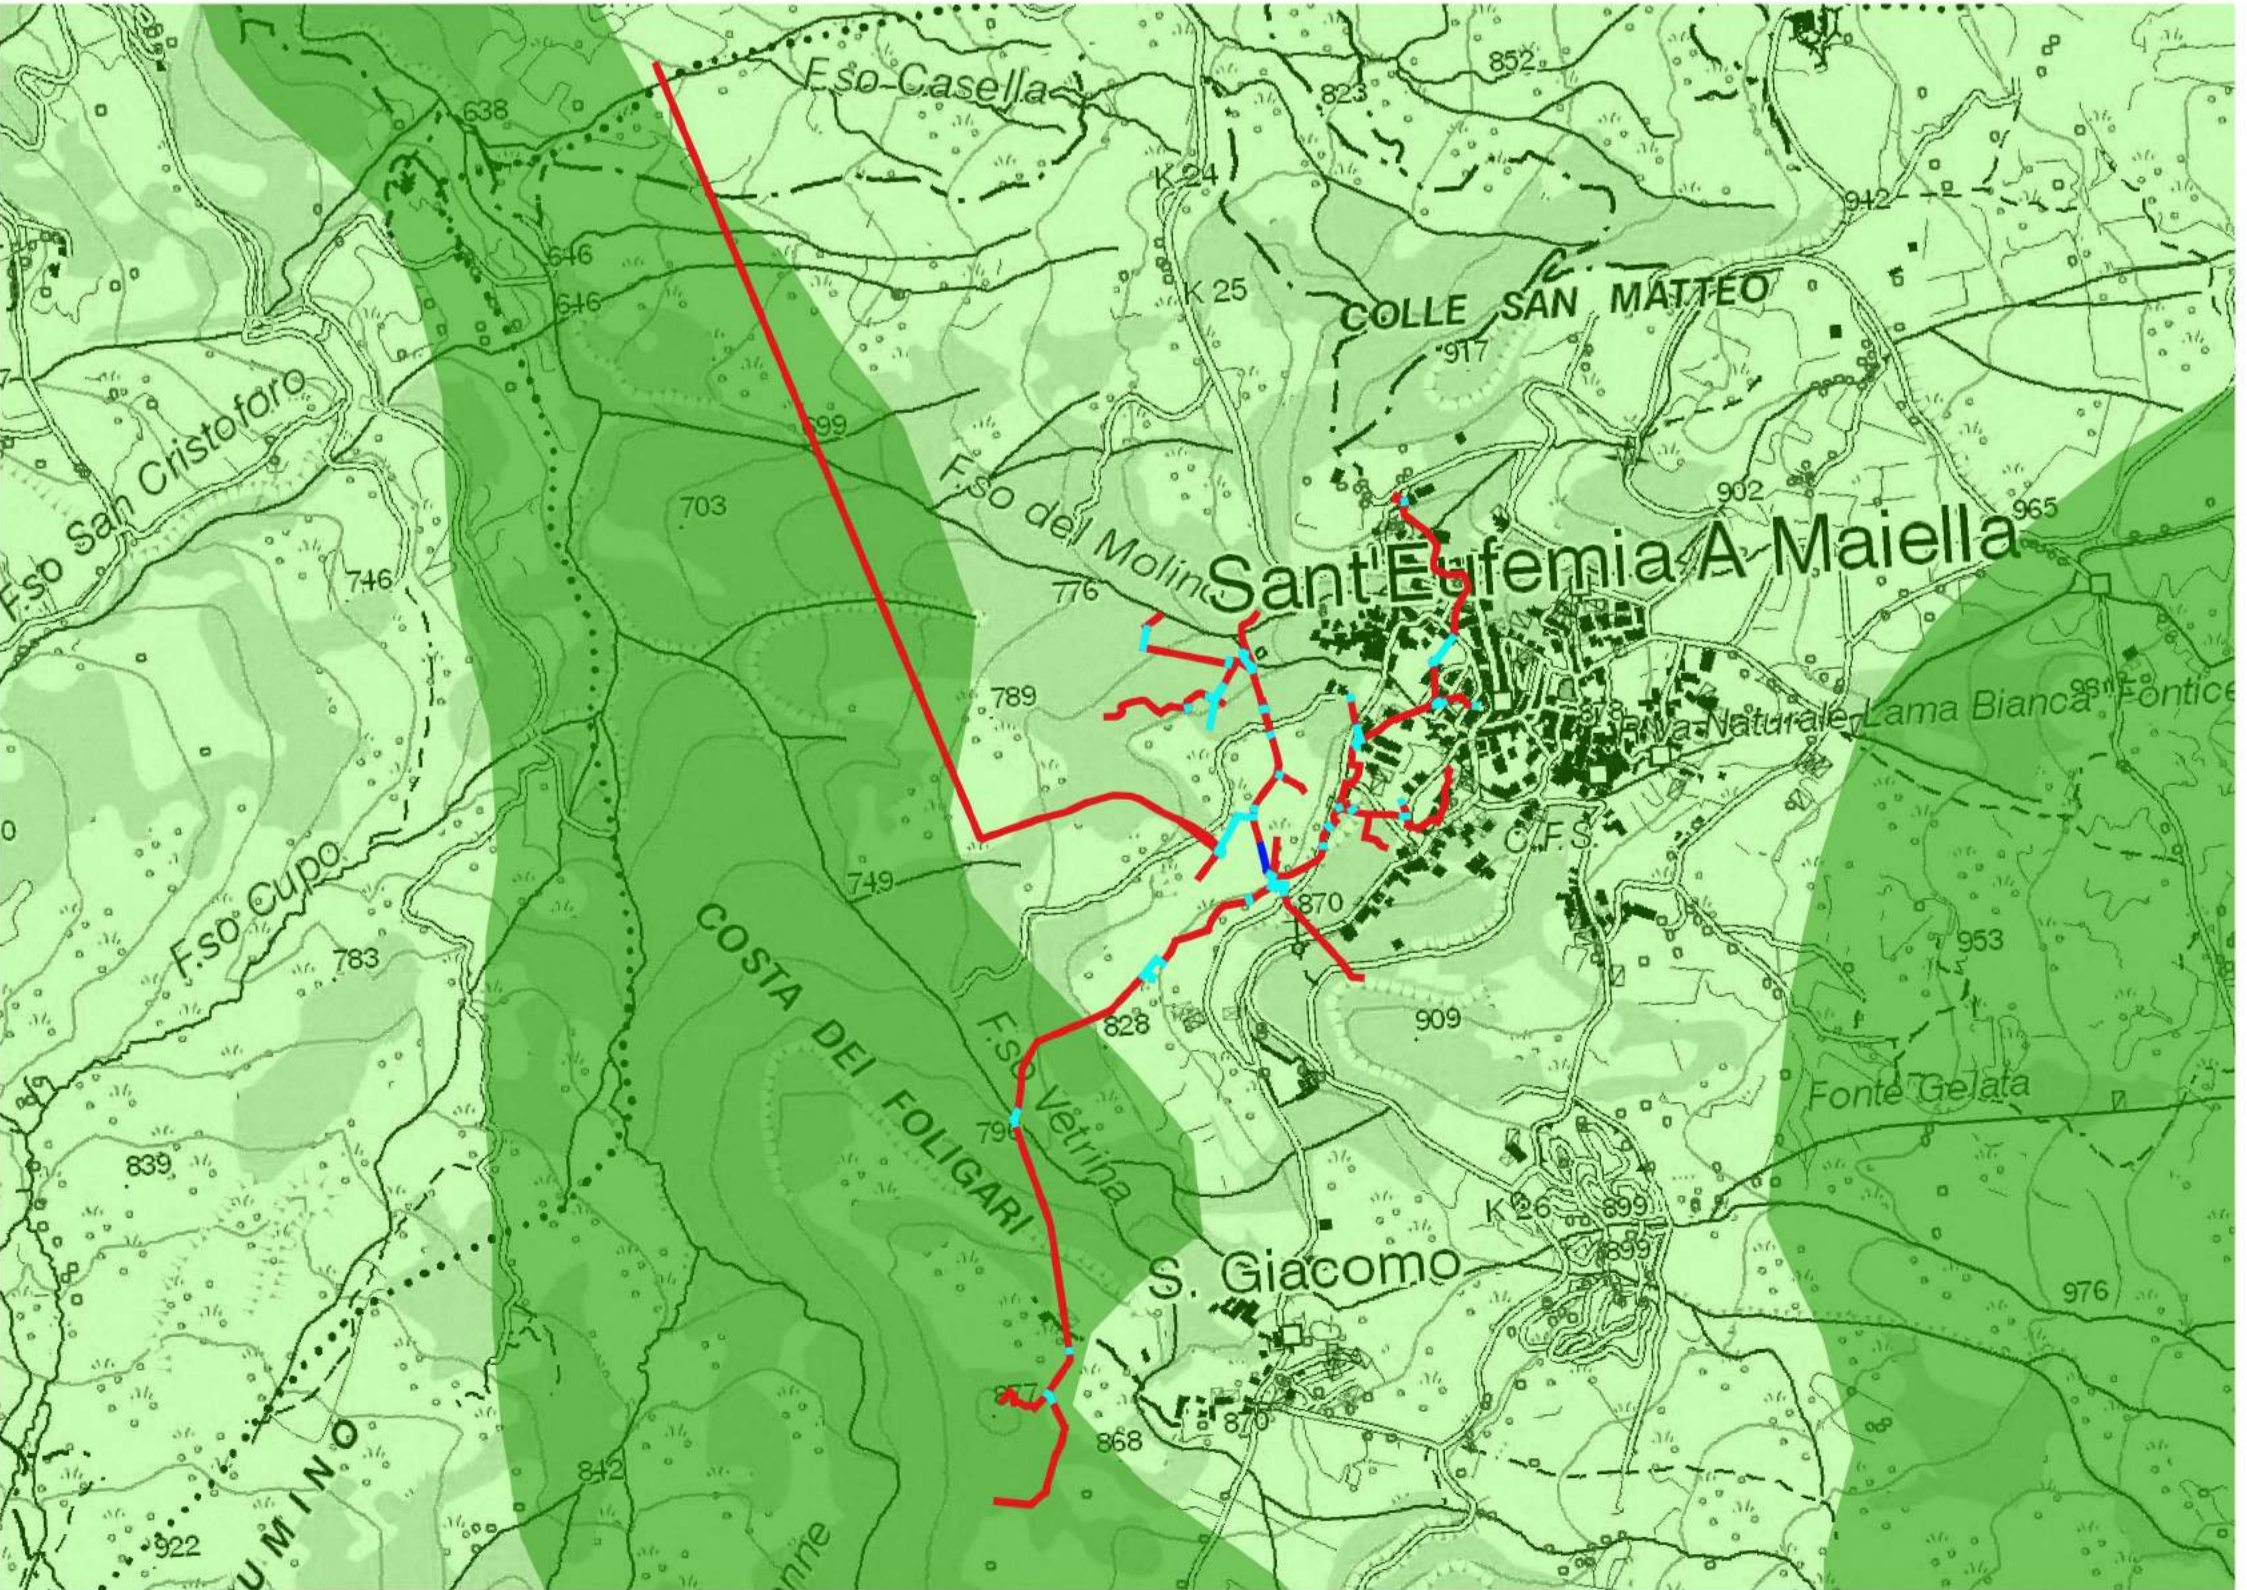

Comune di Guardiagrele - Scala 1:10.000

Comune di Isola del Gran Sasso d'Italia - Scala 1:25.000

Comune di Montorio al Vomano - Scala 1:30.000

Comune di Ofena - Scala 1:20.000

Comune di Palombaro - Scala 1:10.000

Comune di Pizzoferrato - Scala 1:10.000

Comune di Sant'Eufemia a Majella - Scala 1:10.000

Comune di Santo Stefano di Sessano - Scala 1:10.000

Comune di Secinaro - Scala 1:25.000

LEGENDA

Rete Natura 2000

- ZPS
- SIC

Interventi in progetto

- Trincea (asfalto, di pregio e sterrato)
- Minitrincea
- Nuove palifiche

Interventi che ricadono nella Rete Natura 2000 (SIC/ZPS)

INVITALIA
Infratel Italia SpA

REALIZZAZIONE, POSA IN OPERA E SERVIZIO DI MANUTENZIONE DI IMPIANTI IN FIBRA OTTICA NELLA REGIONE ABRUZZO – PRIMO STRALCIO