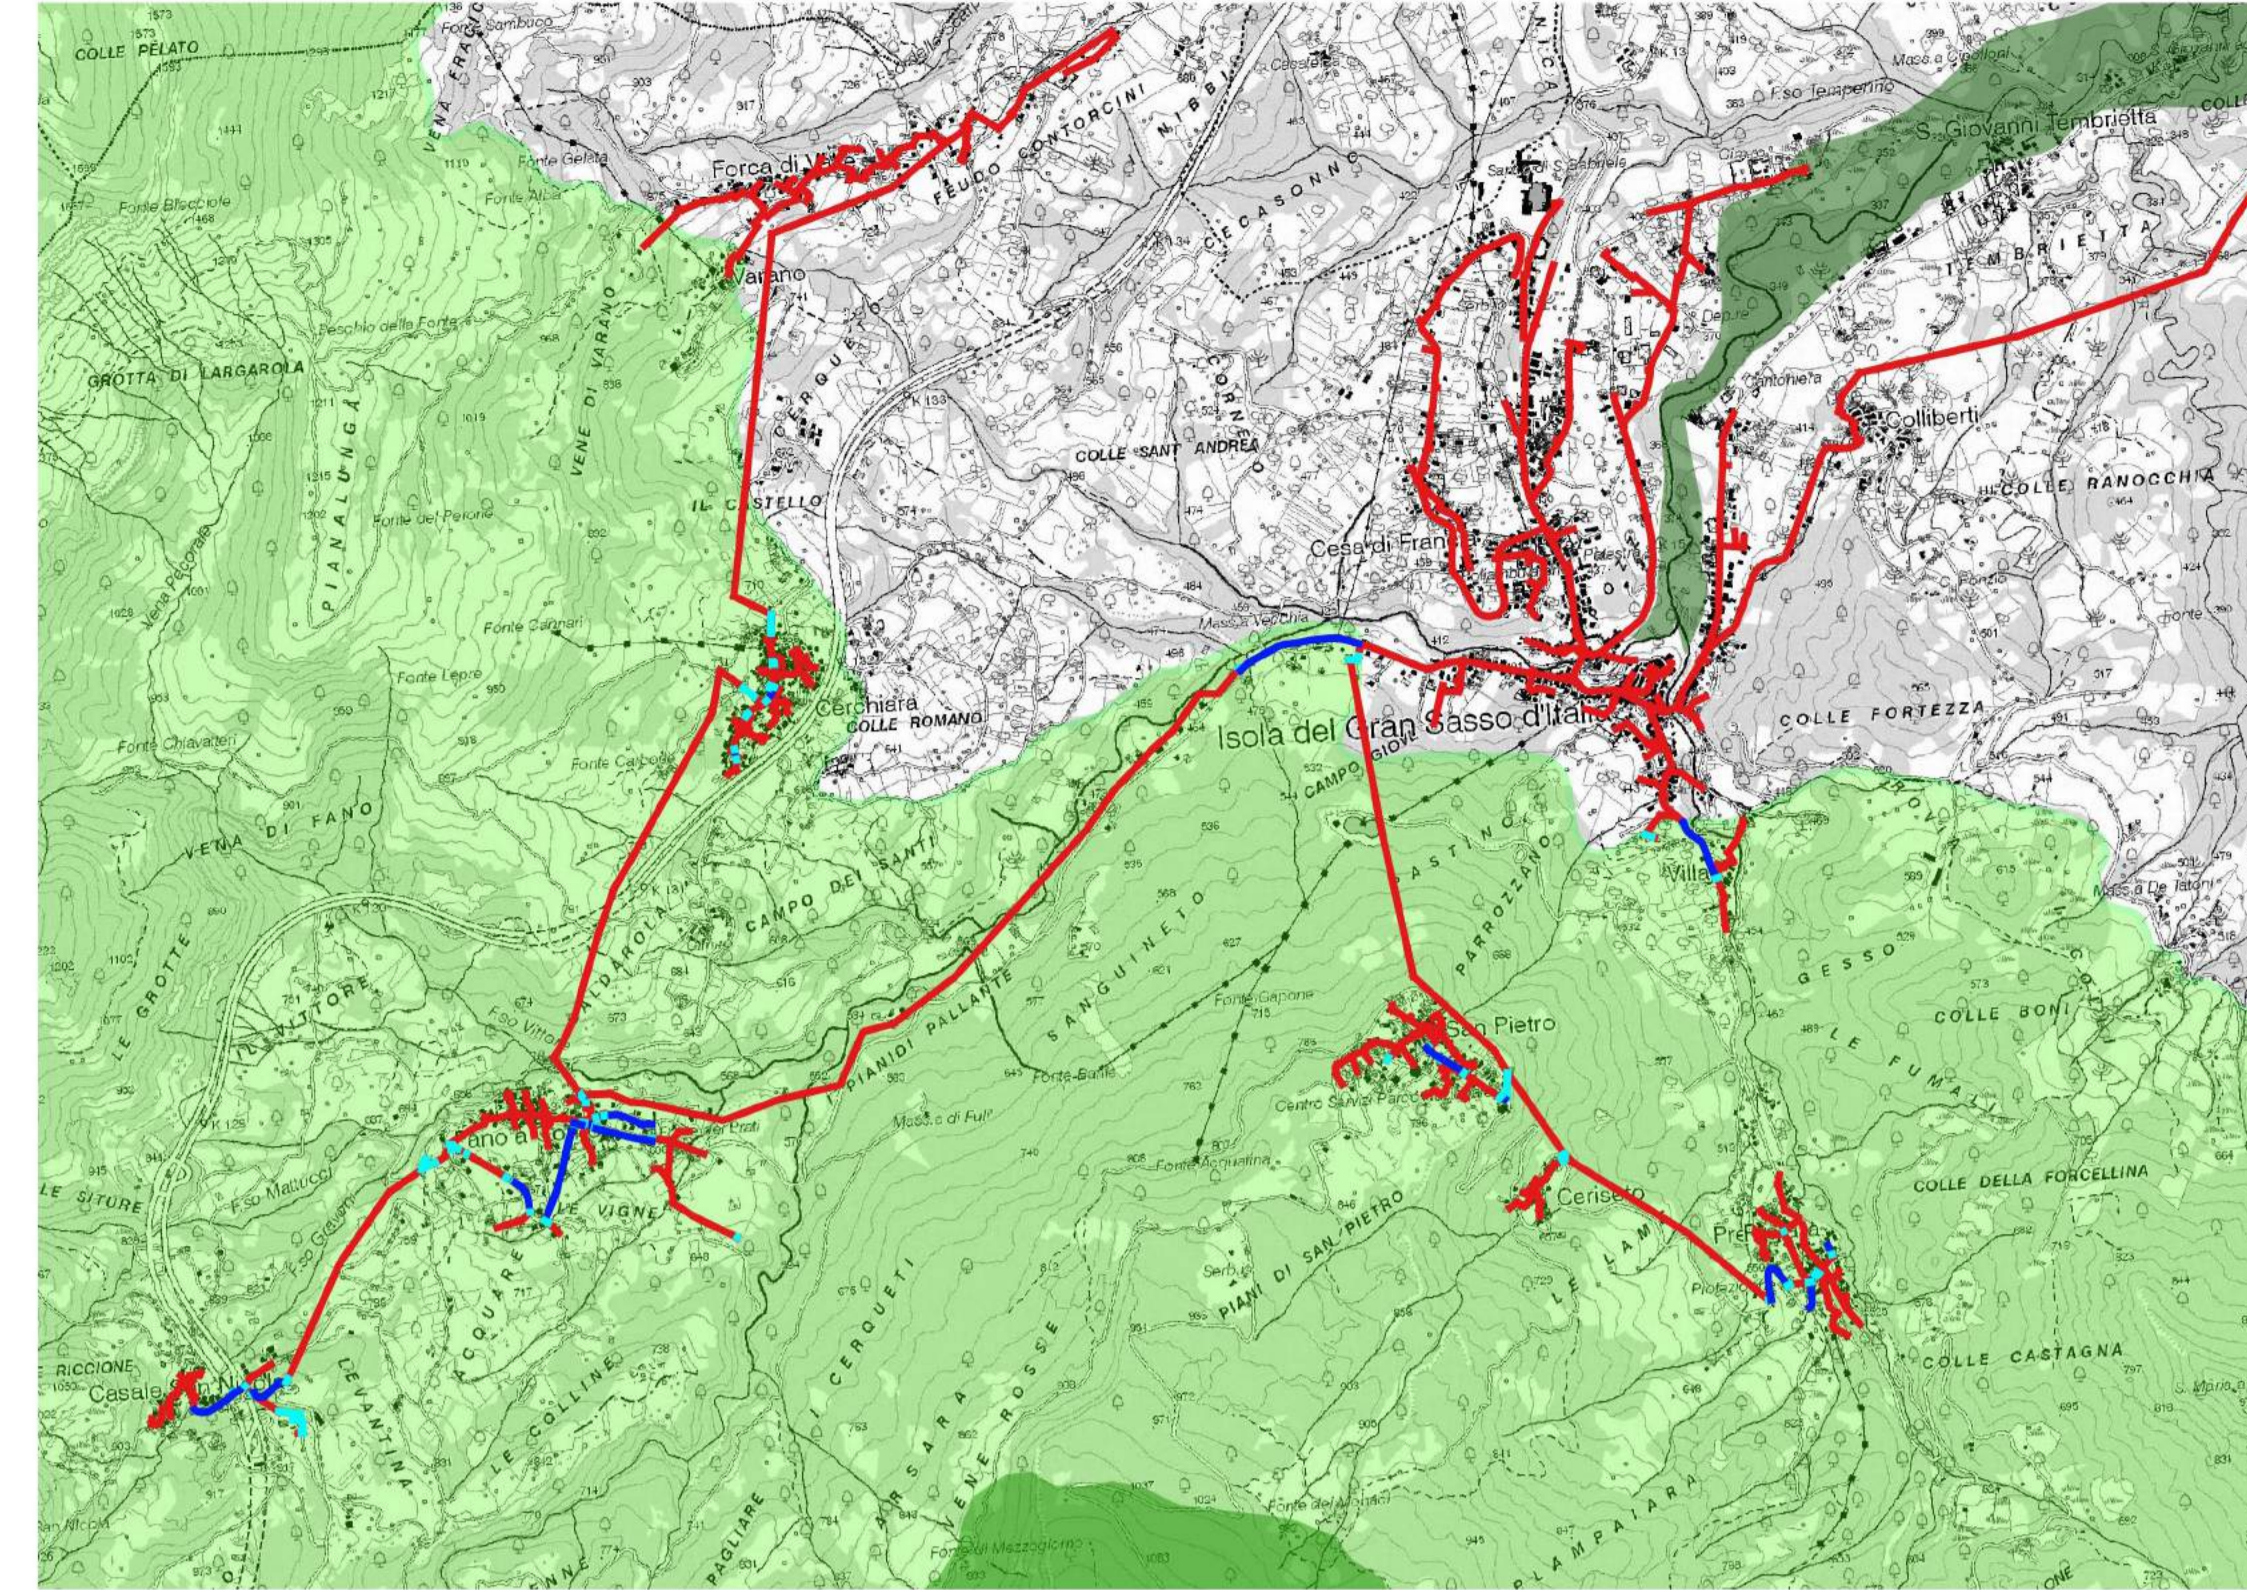

Comune di Guardiagrele - Scala 1:10.000

Comune di Isola del Gran Sasso d'Italia - Scala 1:25.000

Comune di Montorio al Vomano - Scala 1:30.000

Comune di Ofena - Scala 1:20.000

Comune di Palombaro - Scala 1:10.000

Comune di Pizzoferrato - Scala 1:10.000

Comune di Sant'Eufemia a Majella - Scala 1:10.000

Comune di Santo Stefano di Sessano - Scala 1:10.000

Comune di Secinaro - Scala 1:25.000

LEGENDA

Rete Natura 2000

- ZPS
- SIC

Interventi in progetto

- Trincea (asfalto, di pregio e sterrato)
- Minitrincea
- Nuove palifiche

Interventi che ricadono nella Rete Natura 2000 (SIC/ZPS)

INVITALIA
Infratel Italia SpA

REALIZZAZIONE, POSA IN OPERA E SERVIZIO DI MANUTENZIONE DI IMPIANTI IN FIBRA OTTICA NELLA REGIONE ABRUZZO – PRIMO STRALCIO

COMMITTENTE
INVITALIA
Infratel Italia SpA
VIALE AMERICA 201 – 00144 – ROMA

APPALTATORE
open fiber
DIRETTORE NETWORK & OPERATIONS
CLUSTER C&D
ING. STEFANO PAGGI

PROGETTISTA
ITALTEL

DATA	08/07/19			
REDAZIONE				
VERIFICATO				
APPROVATO				
REVISIONE	DATA	AGGIORNAMENTI	DATA	CODICE PROGETTO
			SCALA	TAVOLA
			NOME FILE	INTERVENTI
			Interventi 2000_2	