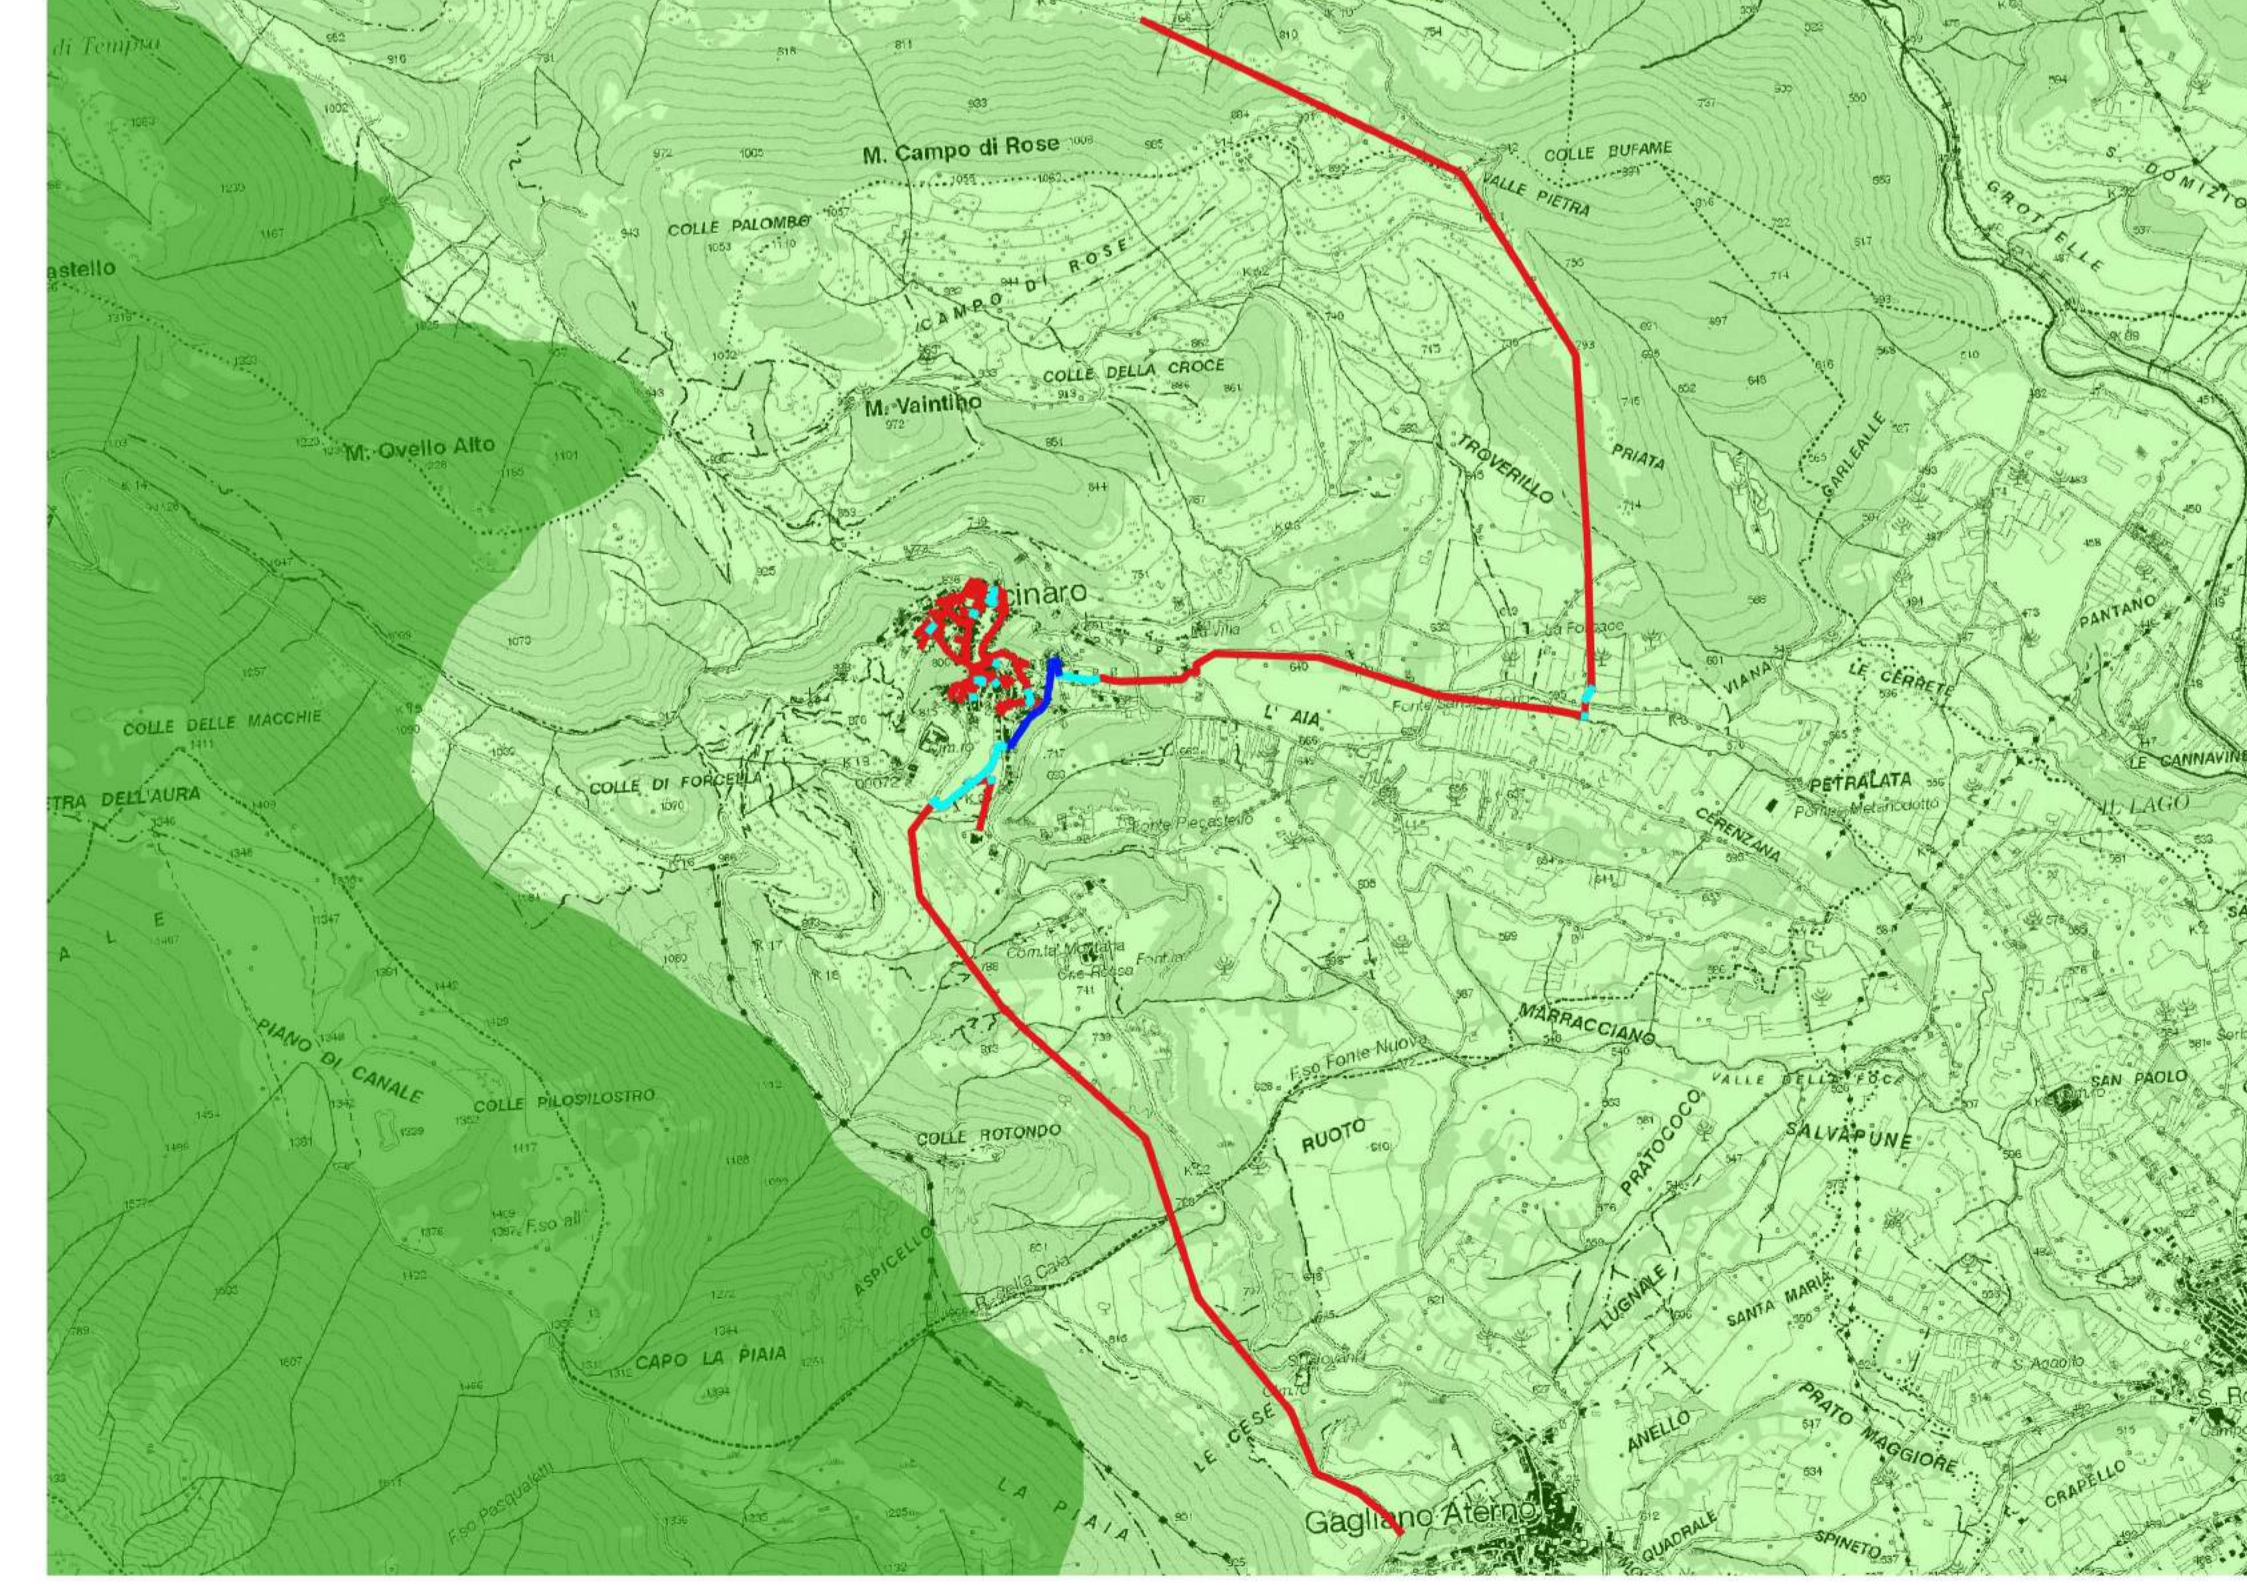

Comune di Guardiagrele - Scala 1:10.000

Comune di Isola del Gran Sasso d'Italia - Scala 1:25.000

Comune di Montorio al Vomano - Scala 1:30.000

Comune di Ofena - Scala 1:20.000

Comune di Palombaro - Scala 1:10.000

Comune di Pizzoferrato - Scala 1:10.000

Comune di Sant'Eufemia a Majella - Scala 1:10.000

Comune di Santo Stefano di Sessano - Scala 1:10.000

Comune di Secinaro - Scala 1:25.000

LEGENDA

Rete Natura 2000

- ZPS
- SIC

Interventi in progetto

- Trincea (asfalto, di pregio e sterrato)
- Minitrincea
- Nuove palifiche

Interventi che ricadono nella Rete Natura 2000 (SIC/ZPS)

INVITALIA
Infratel Italia SpA

REALIZZAZIONE, POSA IN OPERA E SERVIZIO DI MANUTENZIONE DI IMPIANTI IN FIBRA OTTICA NELLA REGIONE ABRUZZO – PRIMO STRALCIO