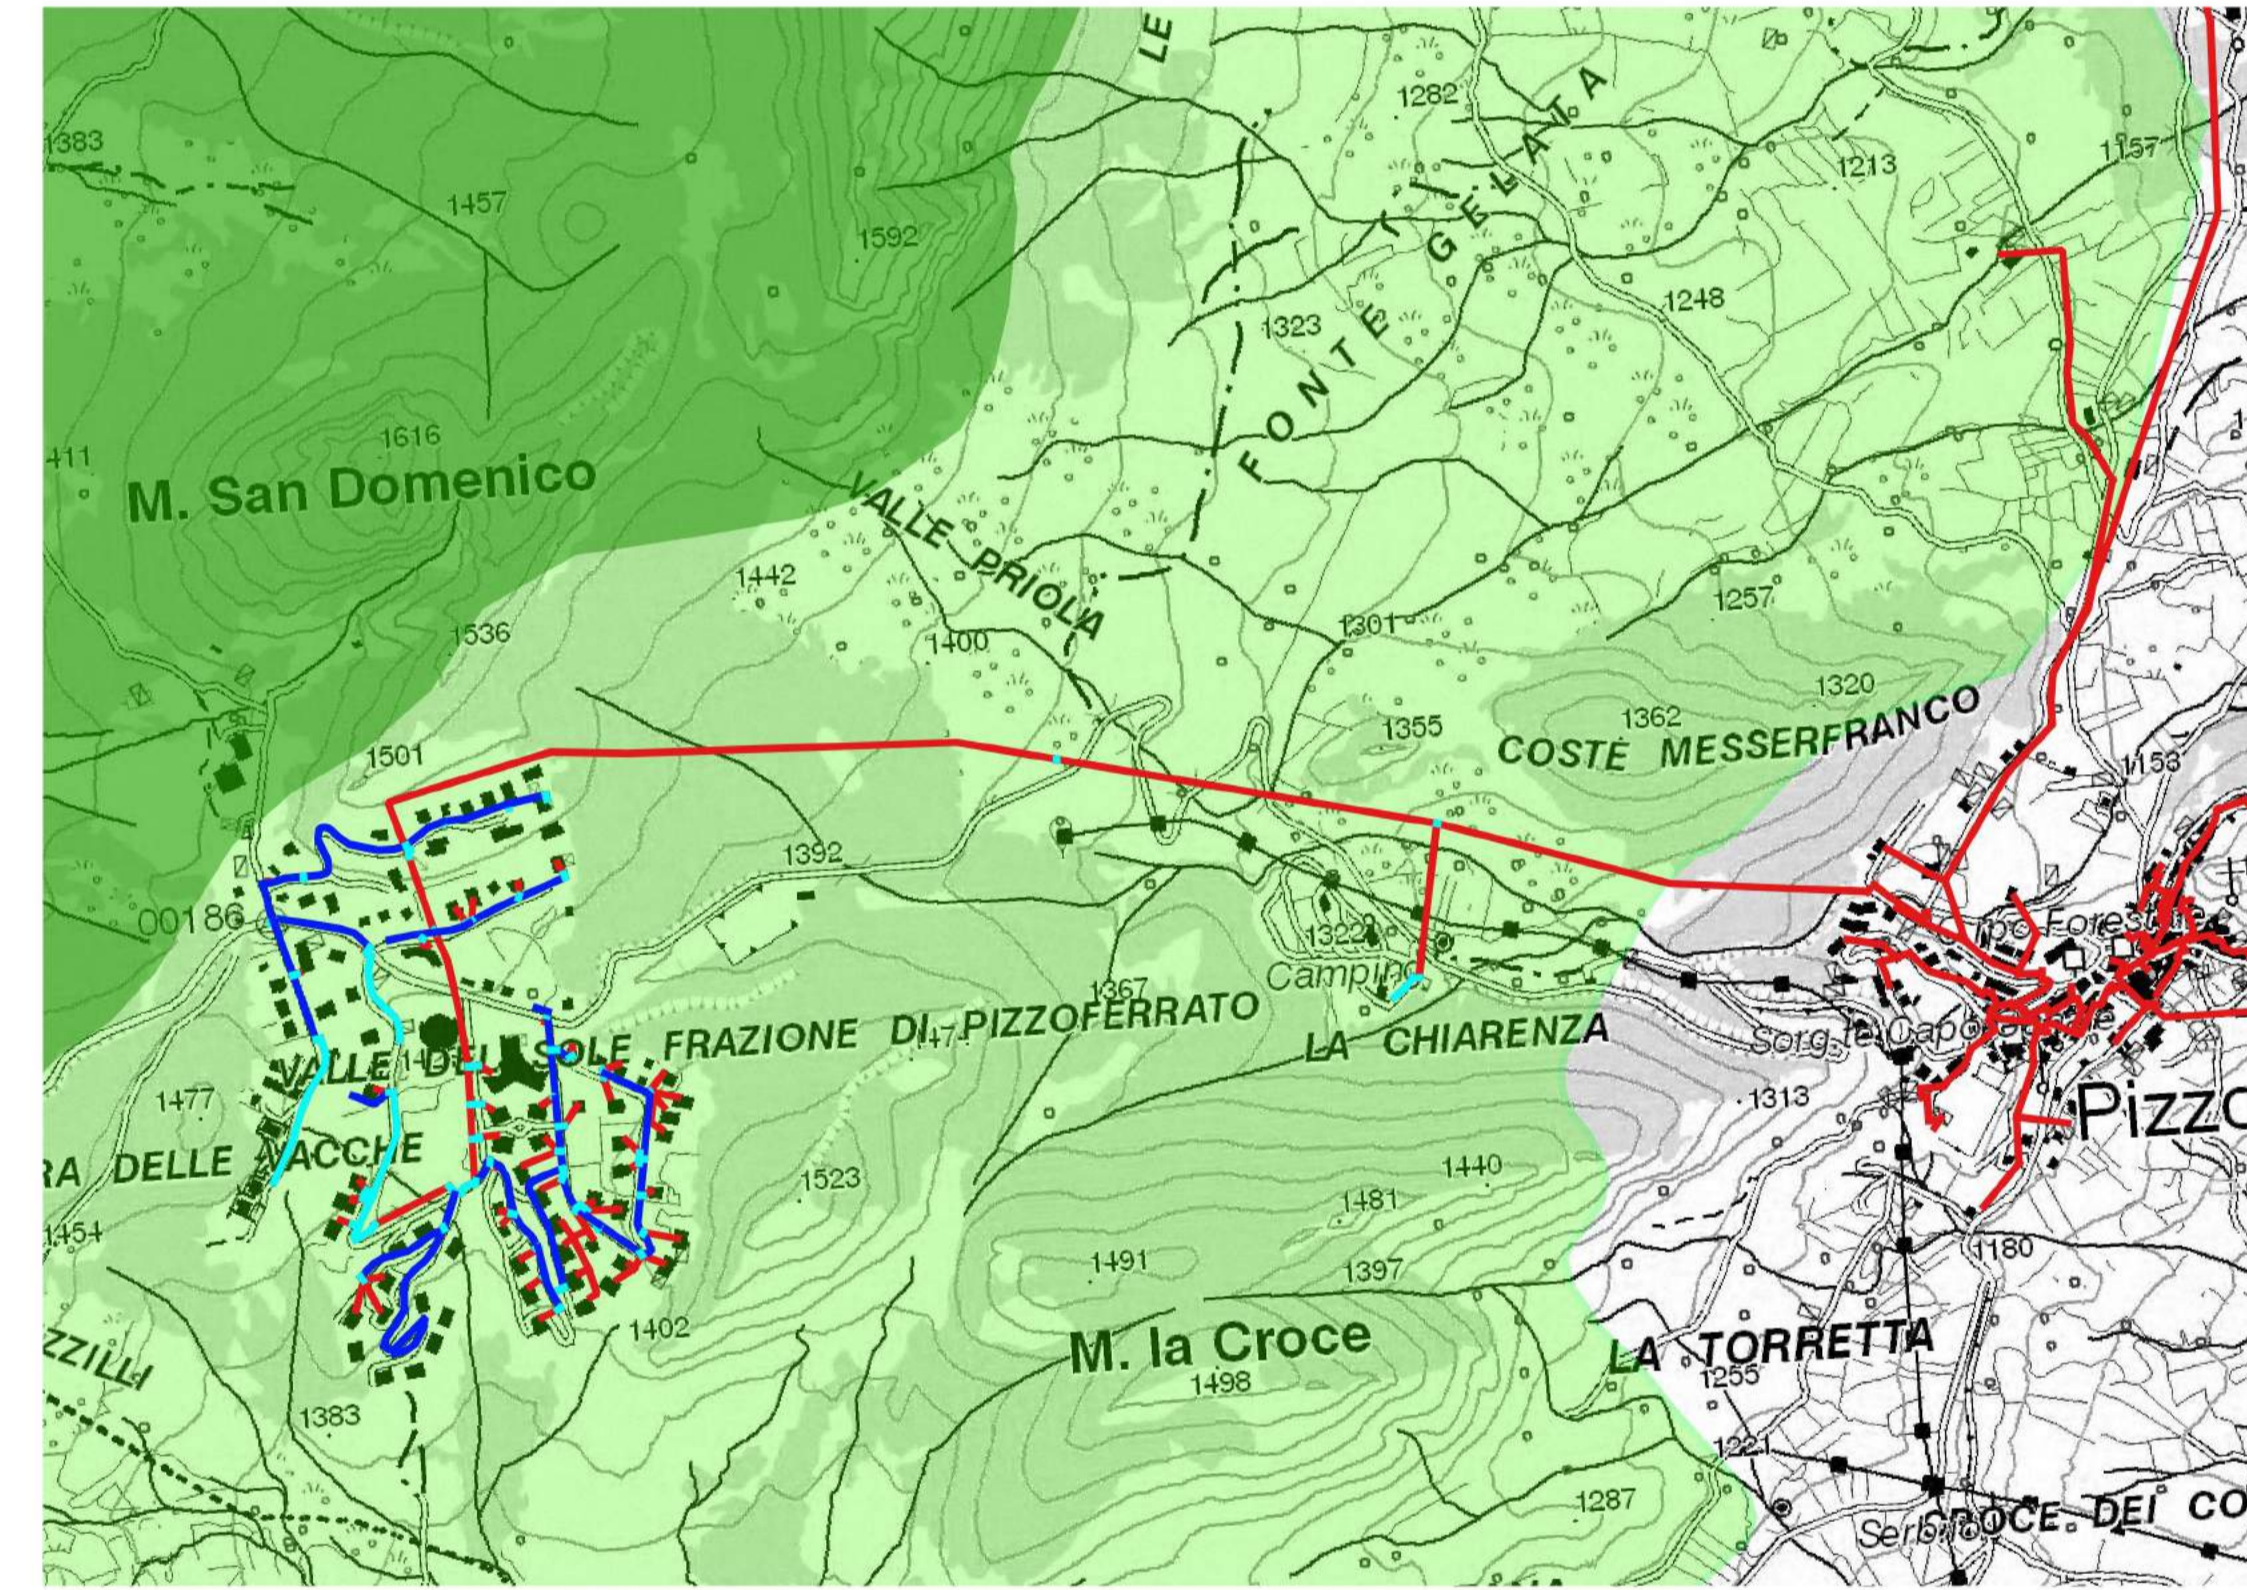

Comune di Guardiagrele - Scala 1:10.000

Comune di Isola del Gran Sasso d'Italia - Scala 1:25.000

Comune di Montorio al Vomano - Scala 1:30.000

Comune di Ofena - Scala 1:20.000

Comune di Palombaro - Scala 1:10.000

Comune di Pizzoferrato - Scala 1:10.000

Comune di Sant'Eufemia a Majella - Scala 1:10.000

Comune di Santo Stefano di Sessano - Scala 1:10.000

Comune di Secinaro - Scala 1:25.000

LEGENDA

Rete Natura 2000

- ZPS
- SIC

Interventi in progetto

- Trincea (asfalto, di pregio e sterrato)
- Minitrincea
- Nuove palifiche

Interventi che ricadono nella Rete Natura 2000 (SIC/ZPS)

INVITALIA
Infratel Italia SpA

REALIZZAZIONE, POSA IN OPERA E SERVIZIO DI MANUTENZIONE DI IMPIANTI IN FIBRA OTTICA NELLA REGIONE ABRUZZO – PRIMO STRALCIO