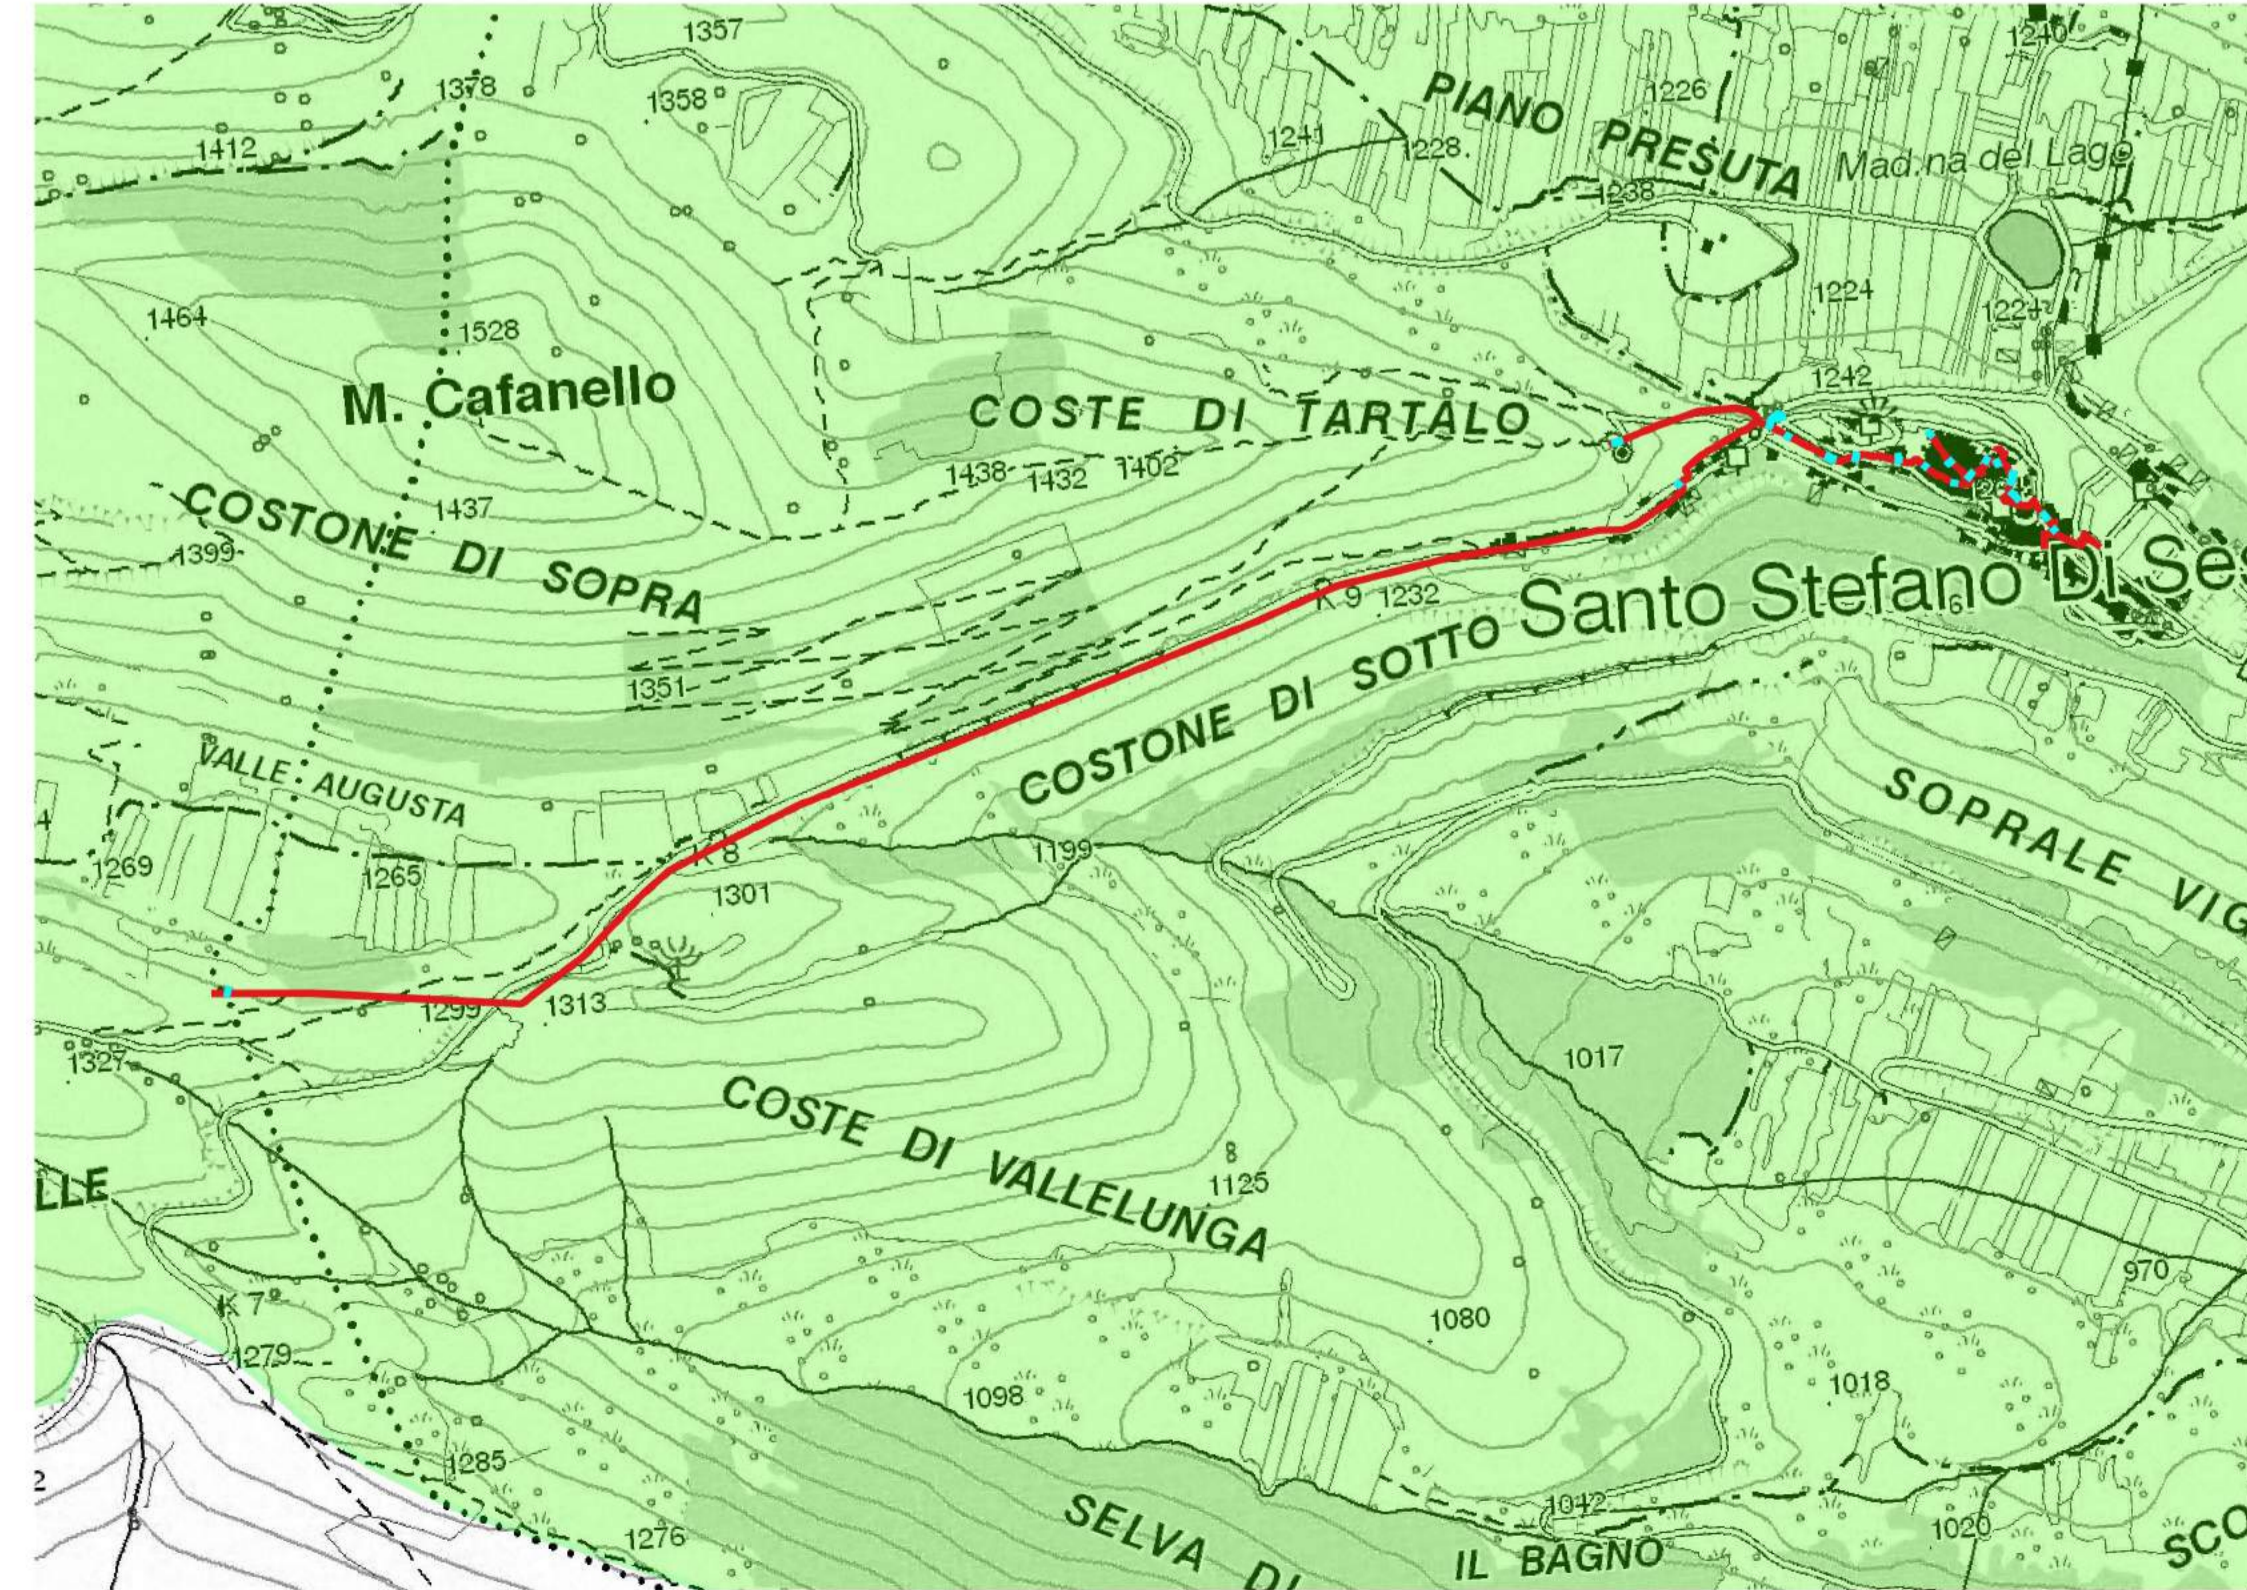

Comune di Guardiagrele - Scala 1:10.000

Comune di Isola del Gran Sasso d'Italia - Scala 1:25.000

Comune di Montorio al Vomano - Scala 1:30.000

Comune di Ofena - Scala 1:20.000

Comune di Palombaro - Scala 1:10.000

Comune di Pizzoferrato - Scala 1:10.000

Comune di Sant'Eufemia a Majella - Scala 1:10.000

Comune di Santo Stefano di Sessano - Scala 1:10.000

Comune di Secinaro - Scala 1:25.000

LEGENDA

Rete Natura 2000

- ZPS
- SIC

Interventi in progetto

- Trincea (asfalto, di pregio e sterrato)
- Minitrincea
- Nuove palifiche

Interventi che ricadono nella Rete Natura 2000 (SIC/ZPS)

INVITALIA
Infratel Italia SpA

REALIZZAZIONE, POSA IN OPERA E SERVIZIO DI MANUTENZIONE DI IMPIANTI IN FIBRA OTTICA NELLA REGIONE ABRUZZO – PRIMO STRALCIO