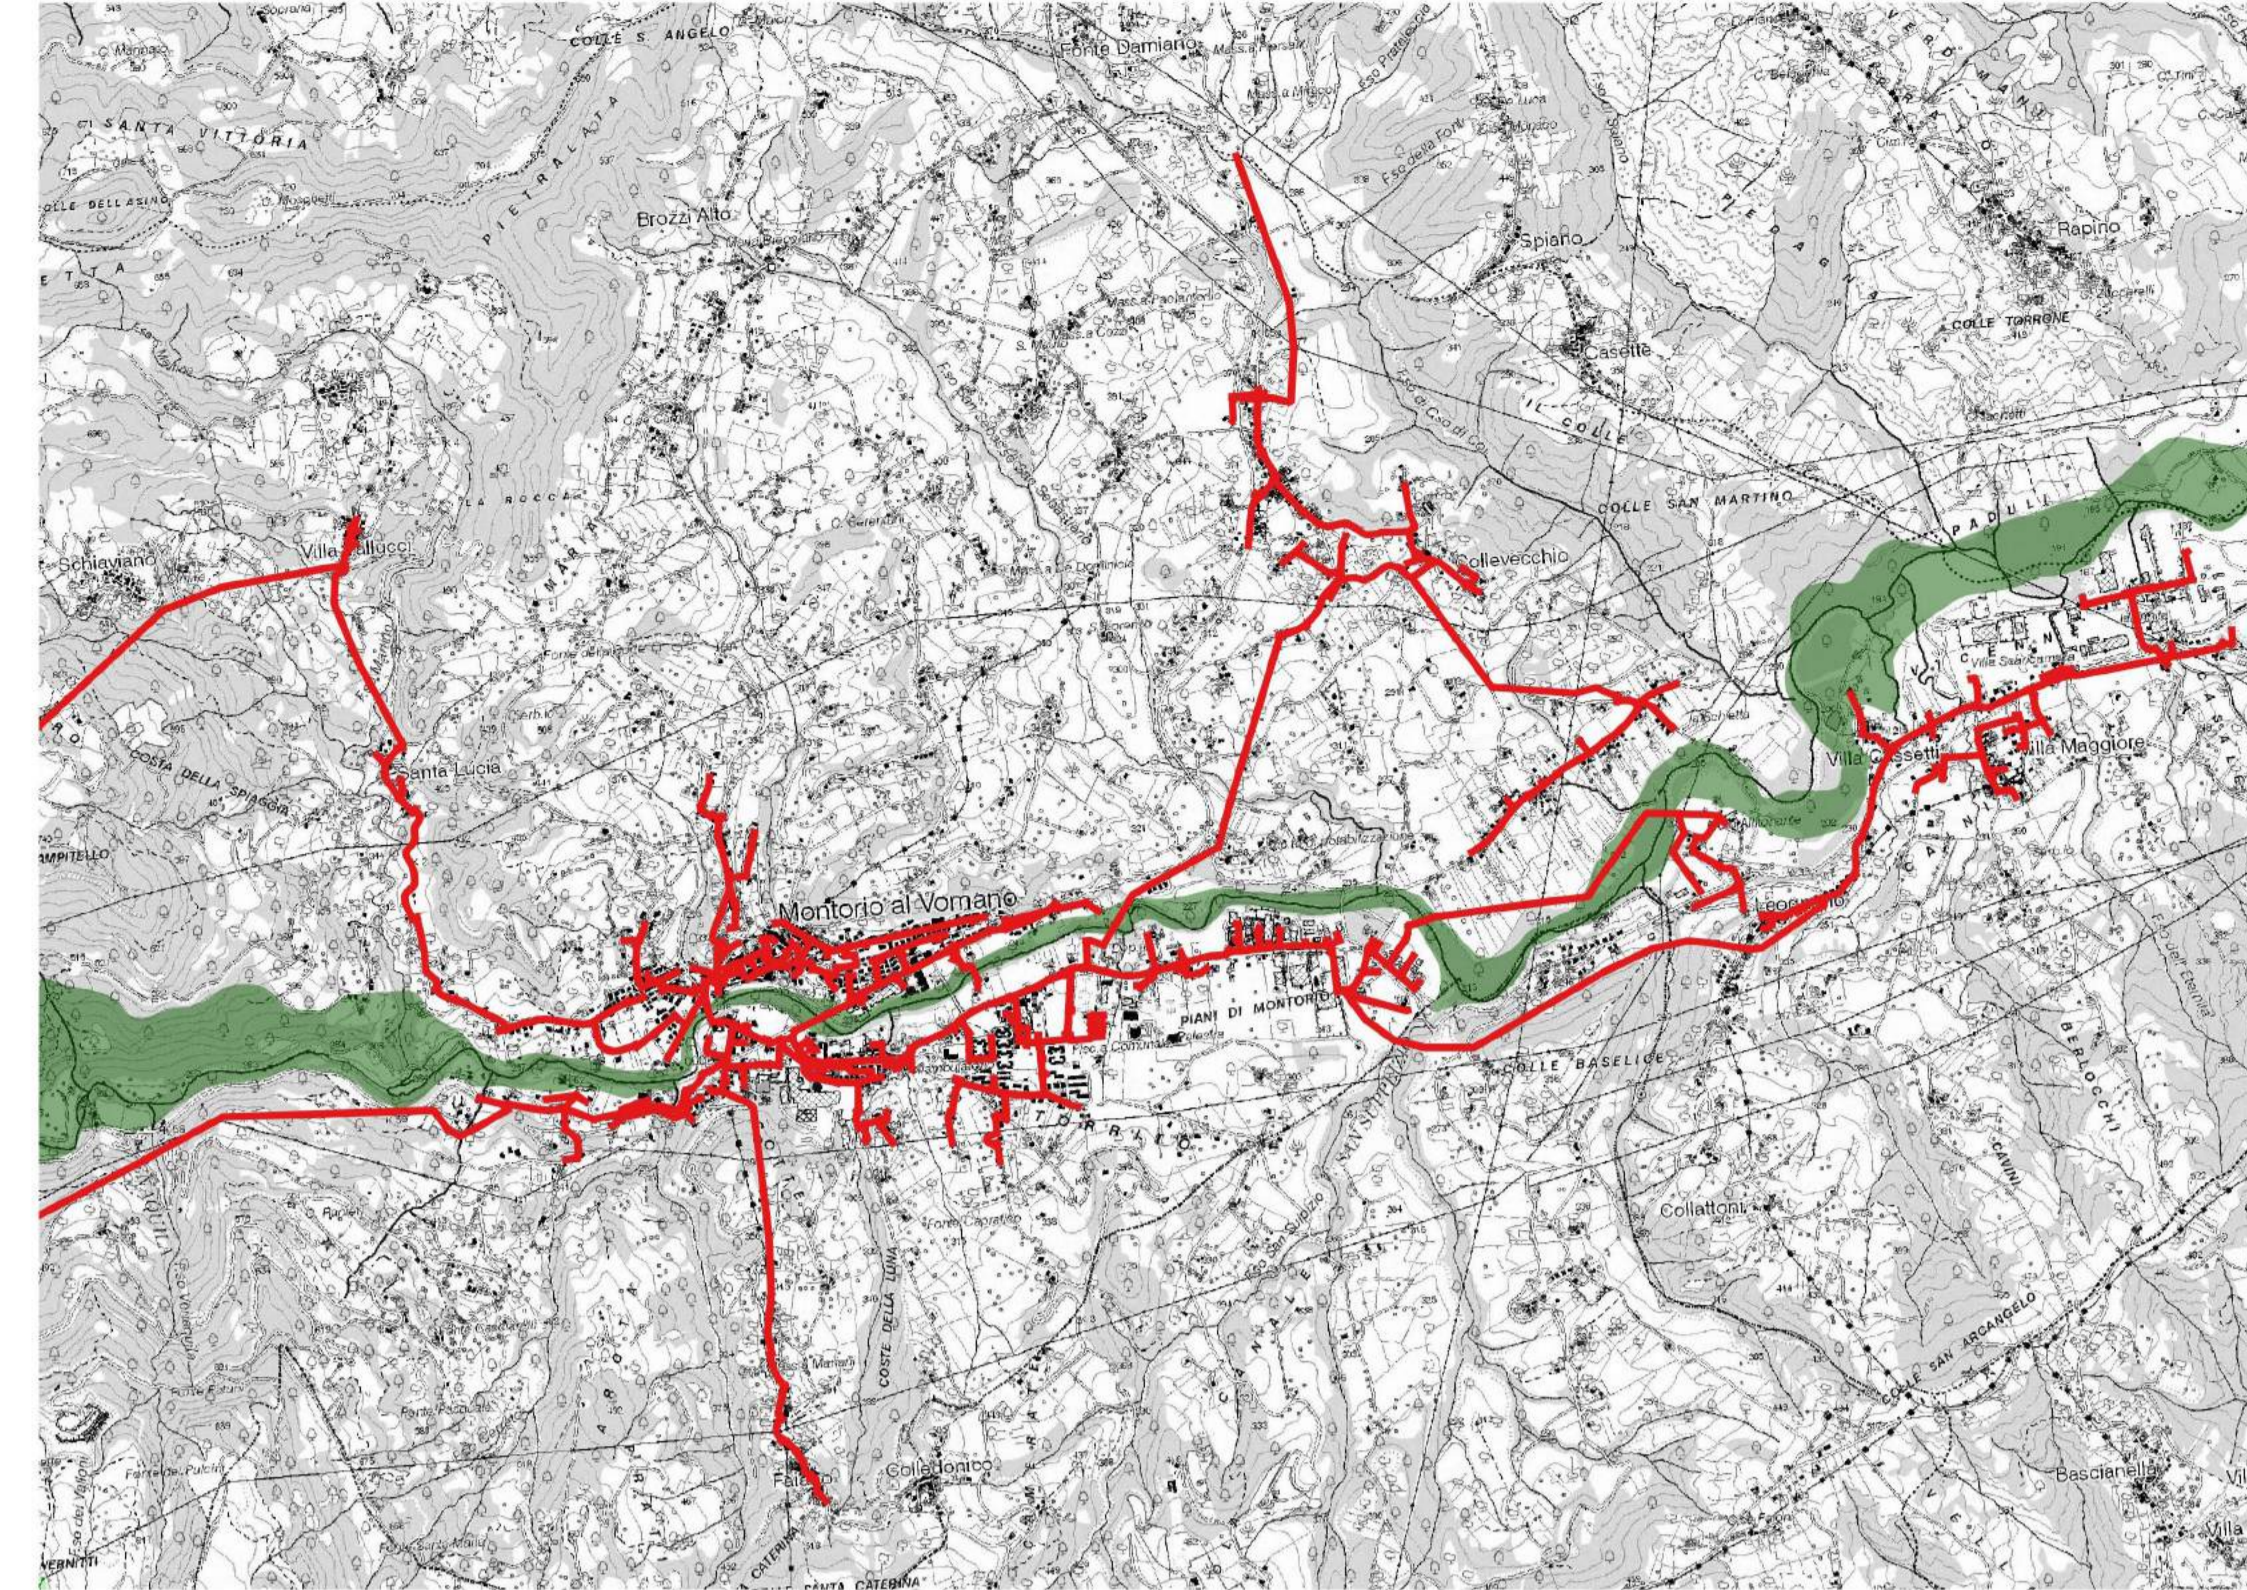

Comune di Guardiagrele - Scala 1:10.000

Comune di Isola del Gran Sasso d'Italia - Scala 1:25.000

Comune di Montorio al Vomano - Scala 1:30.000

Comune di Ofena - Scala 1:20.000

Comune di Palombaro - Scala 1:10.000

Comune di Pizzoferrato - Scala 1:10.000

Comune di Sant'Eufemia a Majella - Scala 1:10.000

Comune di Santo Stefano di Sessano - Scala 1:10.000

Comune di Secinaro - Scala 1:25.000

LEGENDA

Rete Natura 2000

- ZPS
- SIC

Interventi in progetto

- Trincea (asfalto, di pregio e sterrato)
- Minitrincea
- Nuove palifiche

Interventi che ricadono nella Rete Natura 2000 (SIC/ZPS)

INVITALIA
Infratel Italia SpA

REALIZZAZIONE, POSA IN OPERA E SERVIZIO DI MANUTENZIONE DI IMPIANTI IN FIBRA OTTICA NELLA REGIONE ABRUZZO – PRIMO STRALCIO