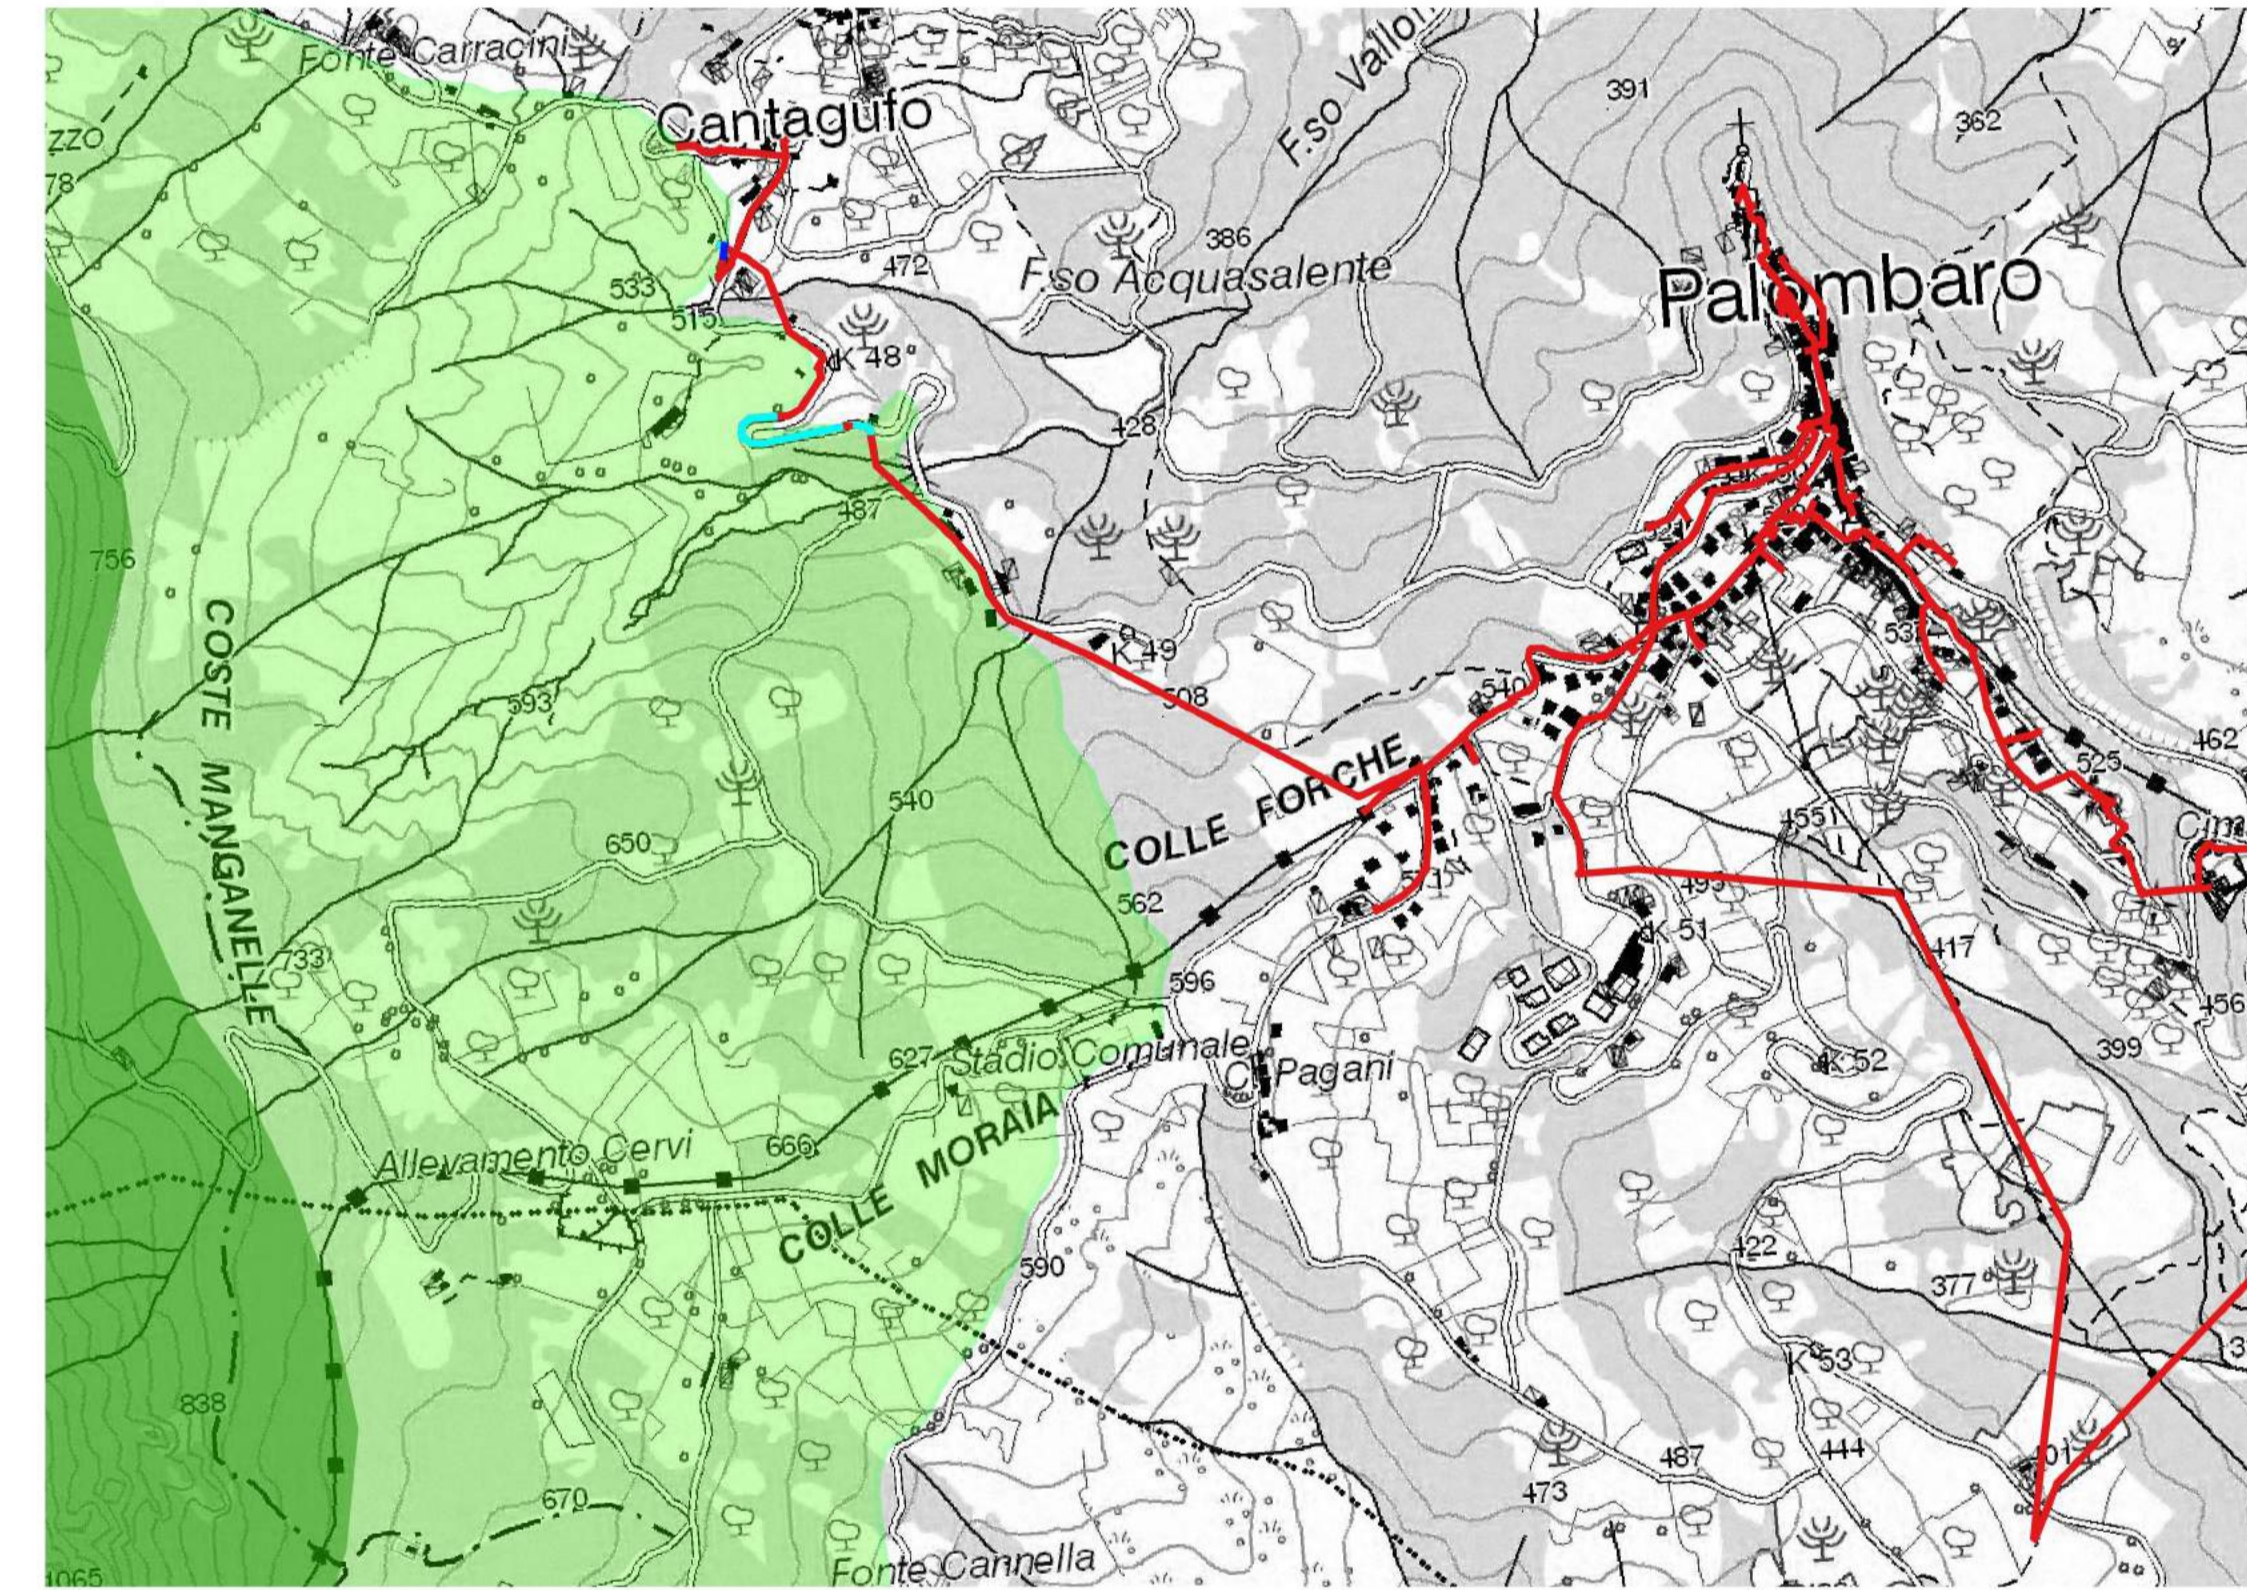

Comune di Guardiagrele - Scala 1:10.000

Comune di Isola del Gran Sasso d'Italia - Scala 1:25.000

Comune di Montorio al Vomano - Scala 1:30.000

Comune di Ofena - Scala 1:20.000

Comune di Palombaro - Scala 1:10.000

Comune di Pizzoferrato - Scala 1:10.000

Comune di Sant'Eufemia a Majella - Scala 1:10.000

Comune di Santo Stefano di Sessano - Scala 1:10.000

Comune di Secinaro - Scala 1:25.000

LEGENDA

Rete Natura 2000

- ZPS
- SIC

Interventi in progetto

- Trincea (asfalto, di pregio e sterrato)
- Minitrincea
- Nuove palifiche

Interventi che ricadono nella Rete Natura 2000 (SIC/ZPS)

INVITALIA
Infratel Italia SpA

REALIZZAZIONE, POSA IN OPERA E SERVIZIO DI MANUTENZIONE DI IMPIANTI IN FIBRA OTTICA NELLA REGIONE ABRUZZO – PRIMO STRALCIO