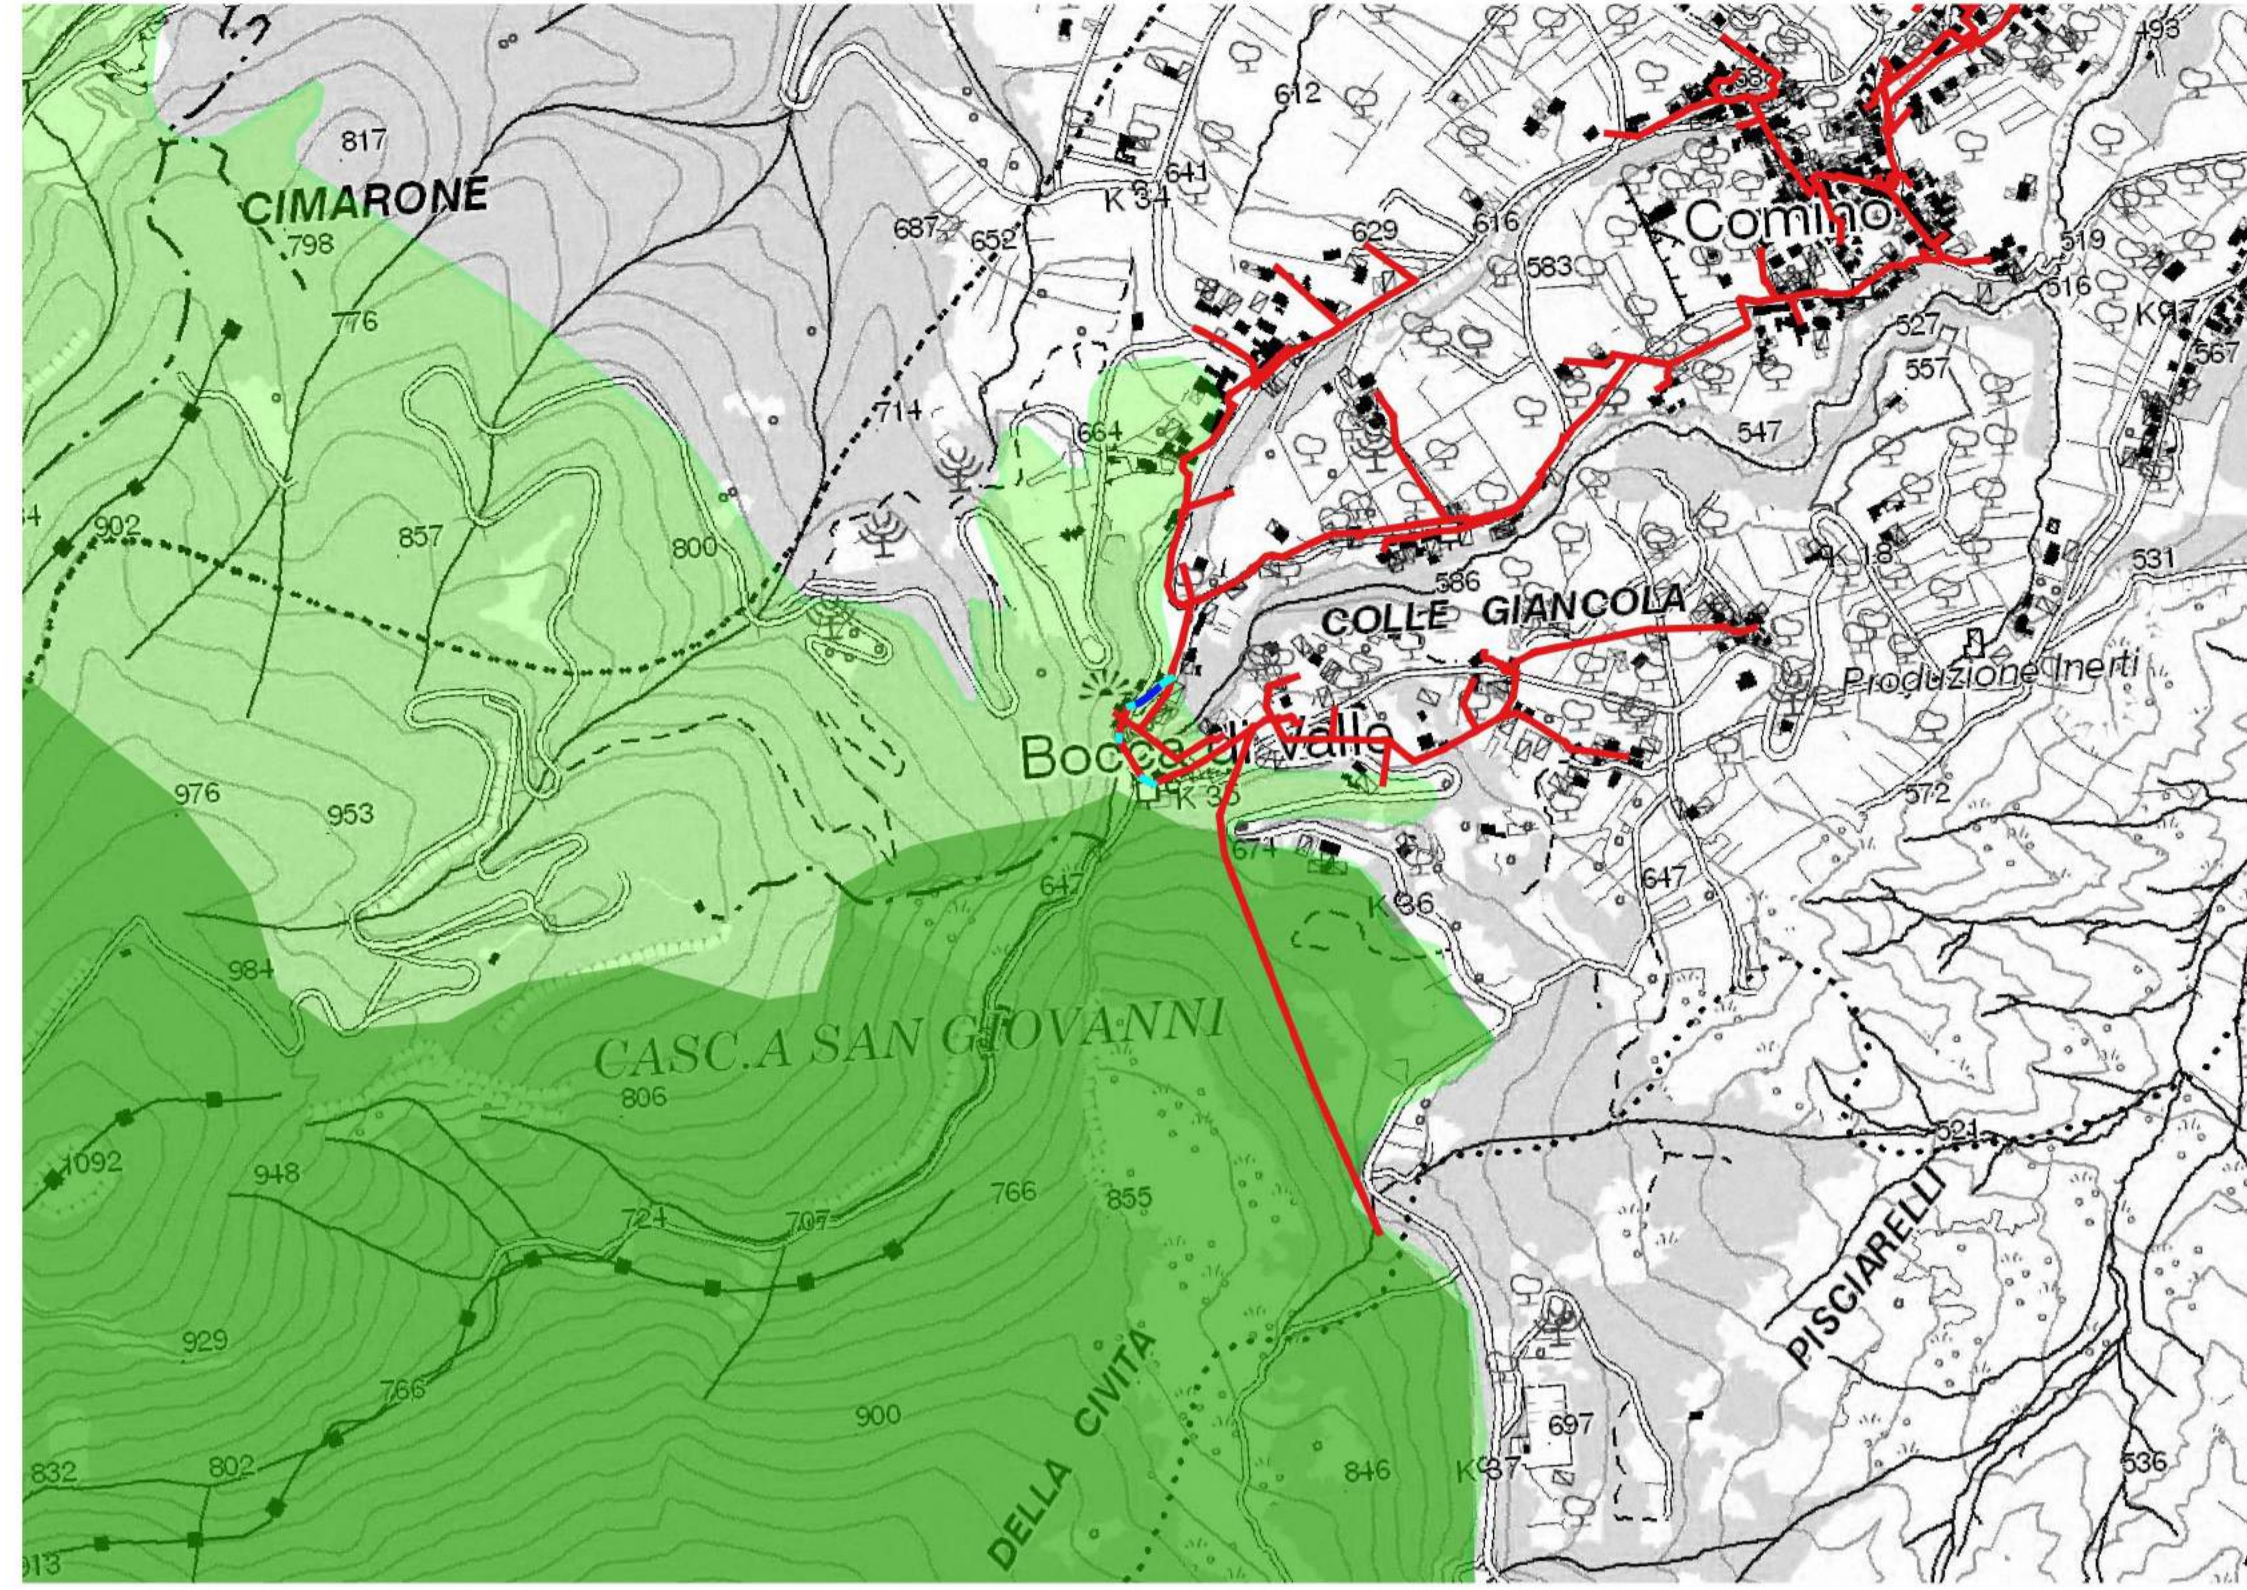

Comune di Guardiagrele - Scala 1:10.000

Comune di Isola del Gran Sasso d'Italia - Scala 1:25.000

Comune di Montorio al Vomano - Scala 1:30.000

Comune di Ofena - Scala 1:20.000

Comune di Palombaro - Scala 1:10.000

Comune di Pizzoferrato - Scala 1:10.000

Comune di Sant'Eufemia a Majella - Scala 1:10.000

Comune di Santo Stefano di Sessano - Scala 1:10.000

Comune di Secinaro - Scala 1:25.000

LEGENDA

Rete Natura 2000

- ZPS
- SIC

Interventi in progetto

- Trincea (asfalto, di pregio e sterrato)
- Minitrincea
- Nuove palifiche

Interventi che ricadono nella Rete Natura 2000 (SIC/ZPS)

INVITALIA
Infratel Italia SpA

REALIZZAZIONE, POSA IN OPERA E SERVIZIO DI MANUTENZIONE DI IMPIANTI IN FIBRA OTTICA NELLA REGIONE ABRUZZO – PRIMO STRALCIO