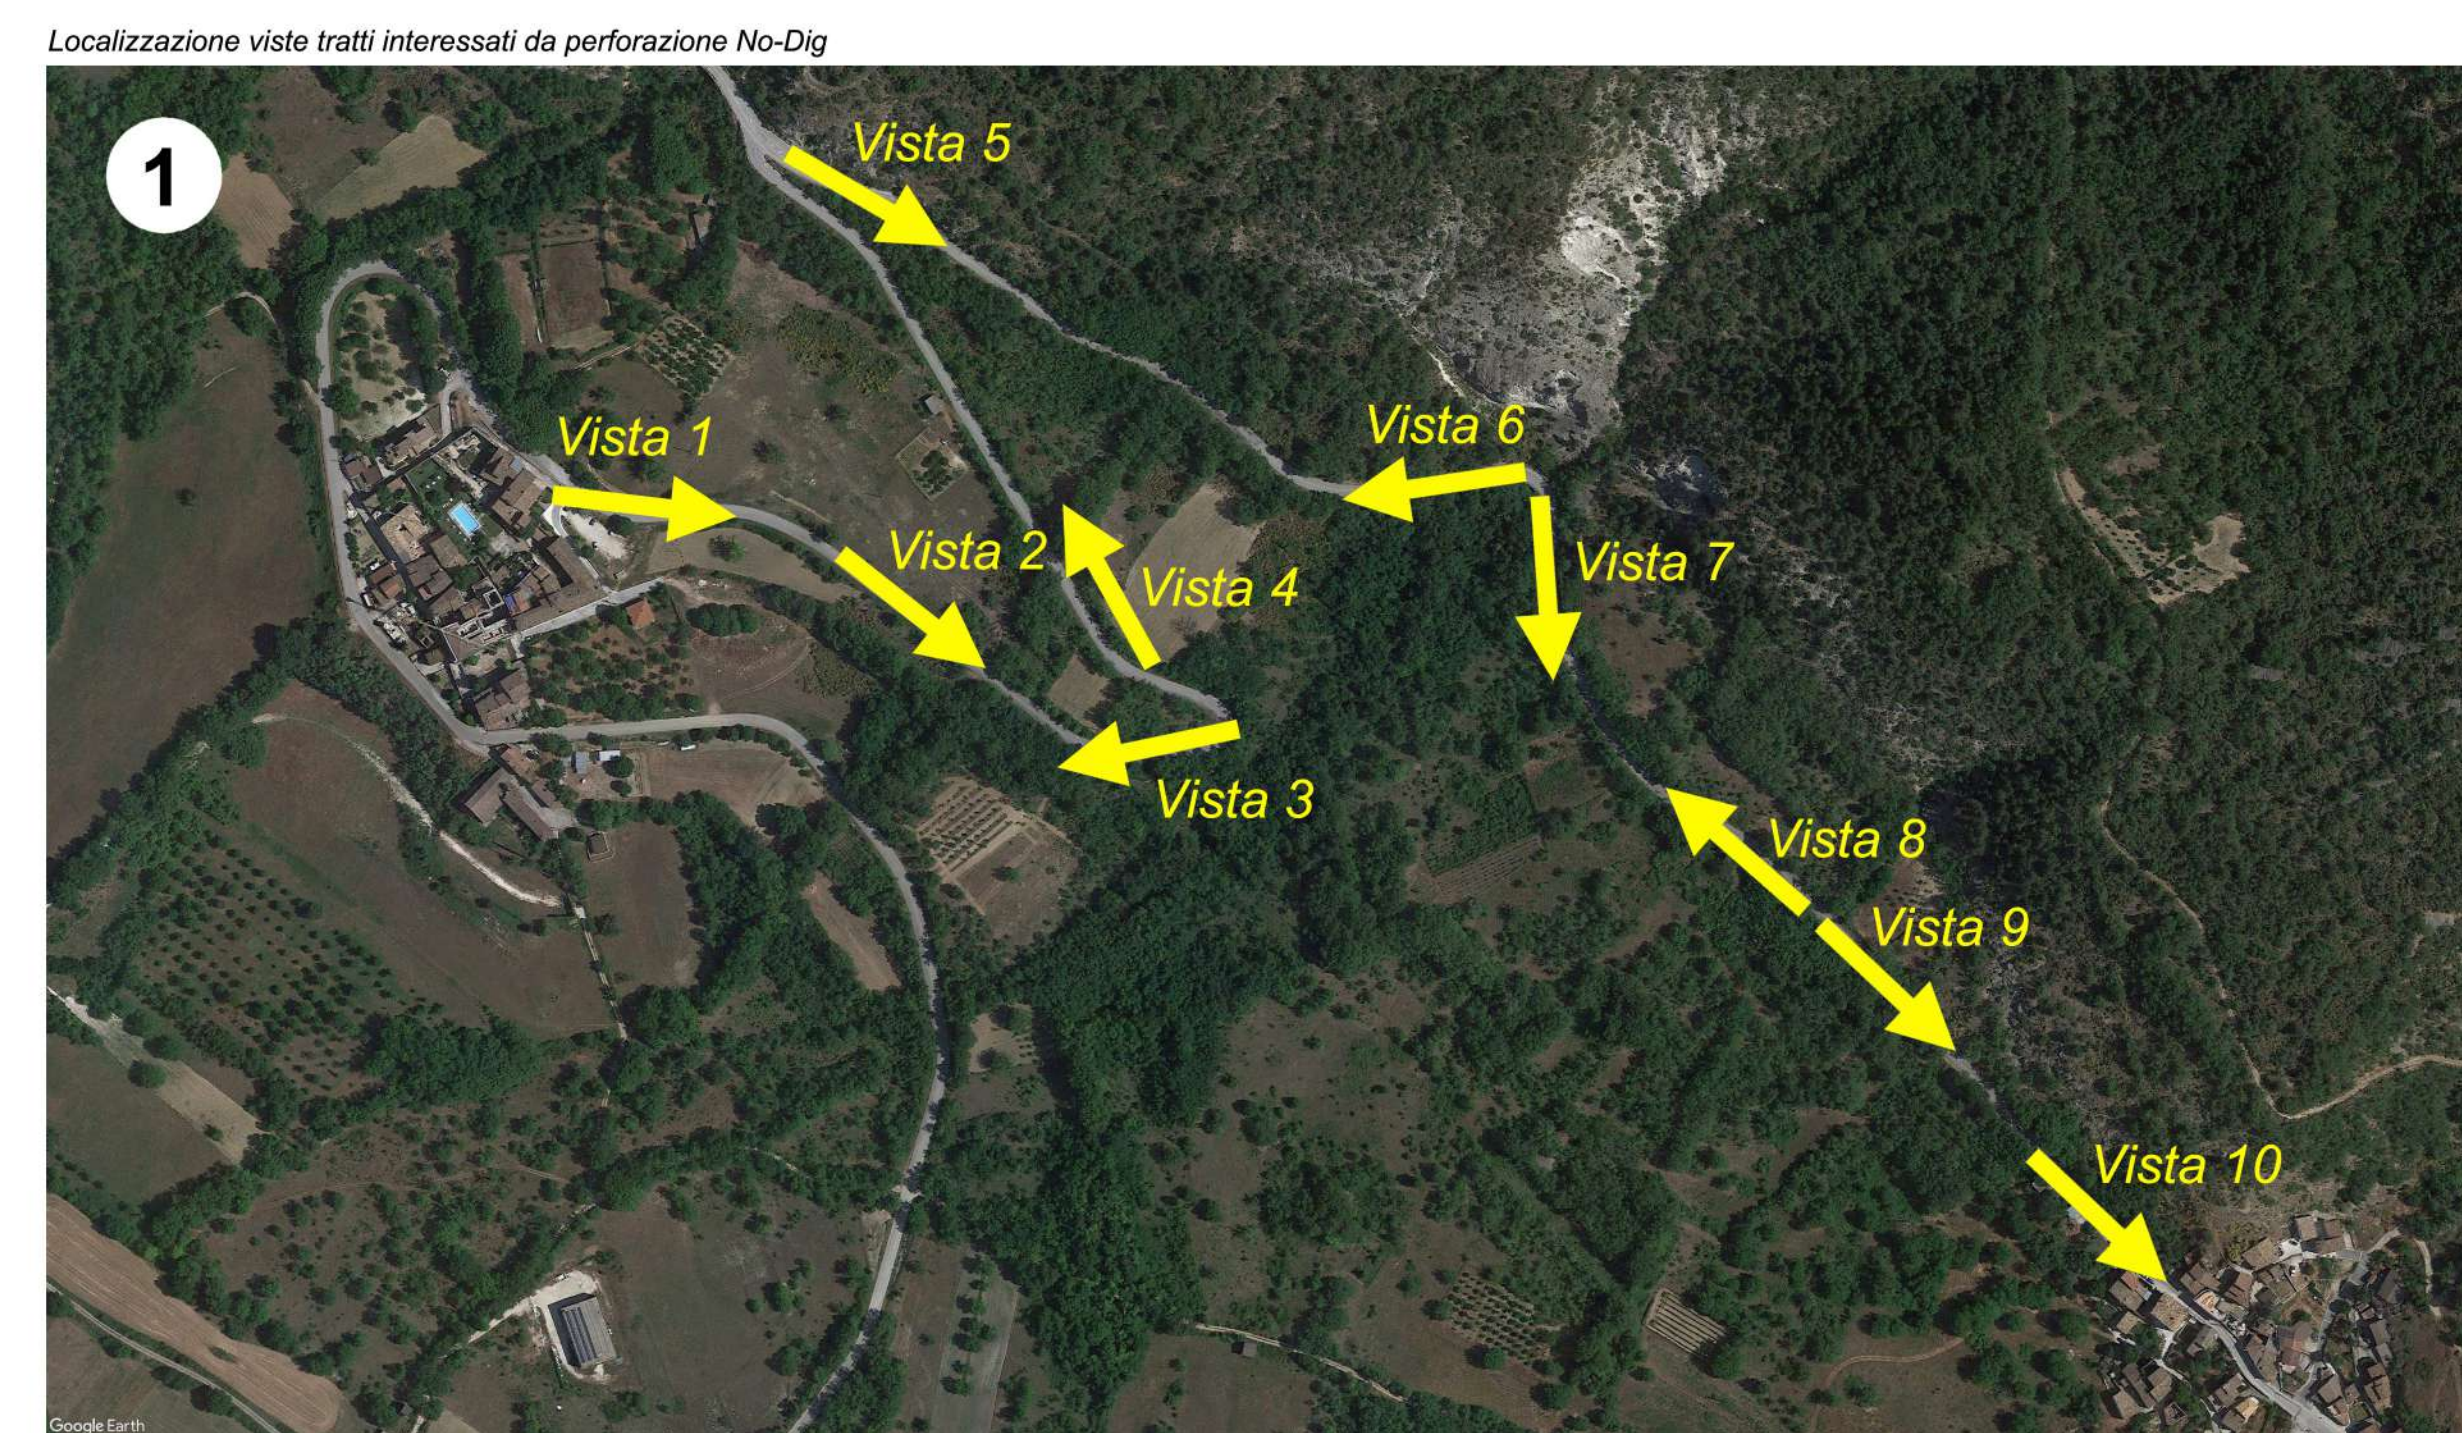

LEGENDA

Rete Natura 2000

- ZPS IT7110130 - Sirente Velino
- Altri Siti Natura 2000

Interventi in progetto

- Trincea (asfalto, di pregio e sterrato)
- Minitrincea
- Perforazione No-Dig

Interventi che possono essere causa di incidenza sui Siti Natura 2000

INVITALIA Infratel Italia SpA	
REALIZZAZIONE, POSA IN OPERA E SERVIZIO DI MANUTENZIONE DI IMPIANTI IN FIBRA OTTICA	
COMMITTENTE	INVITALIA Infratel Italia SpA VIALE AMERICA 201 - 00144 - ROMA
APPALTATORE	open fiber DIRETTORE NETWORK & OPERATIONS CLUSTER C&D ING. STEFANO PAGGI
PROGETTISTA	ITALTEL
REVISIONE	DATA
AGGIORNAMENTI	DATA
SCALA	1:10.000
NOME FILE	Tavola 1
DATA	26/08/19
REDAITO	
VERIFICATO	
APPROVATO	
CODICE PROGETTO	
TAVOLA	