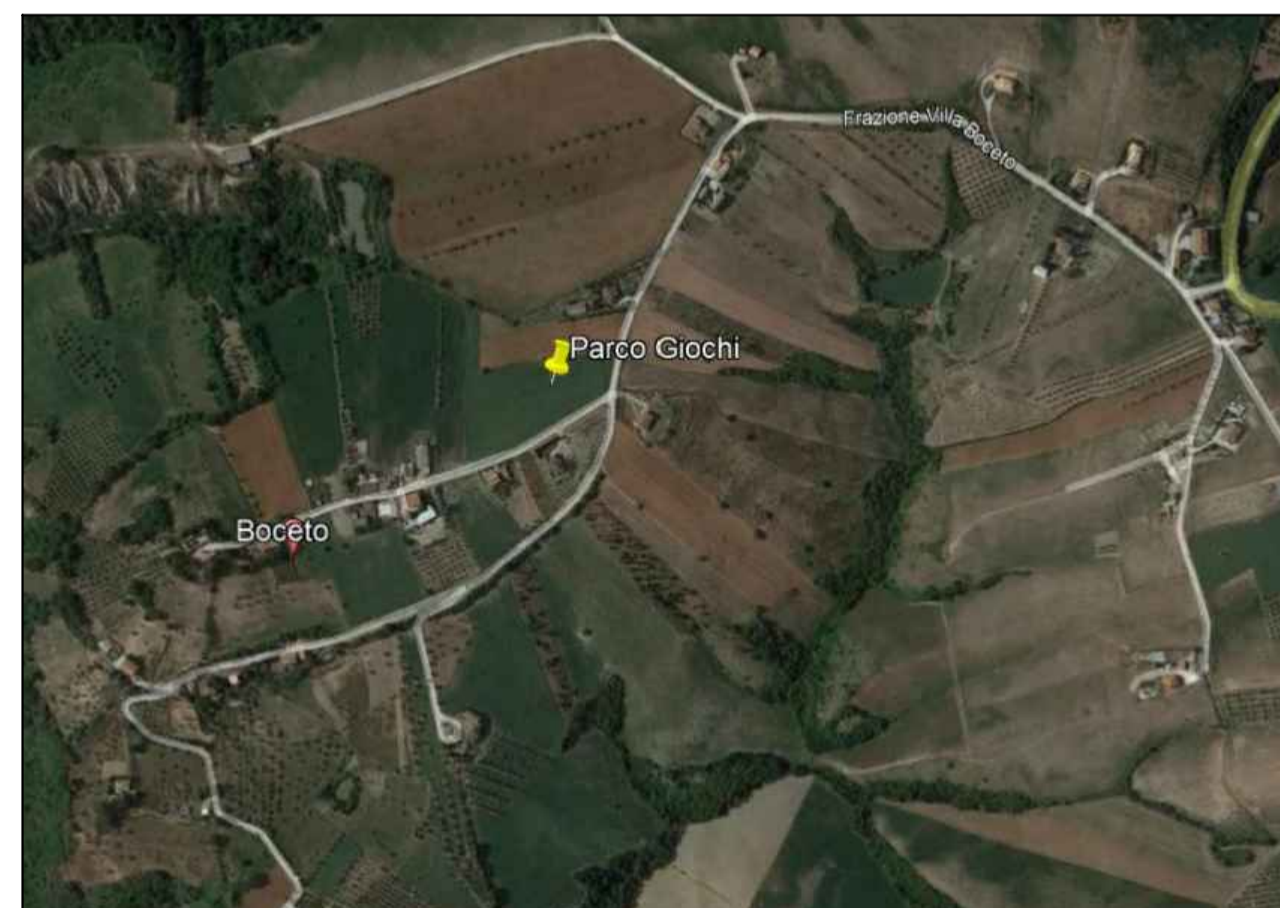

# PLANIMETRIA

Scala 1:200

- AREA GIOCHI
- AREA SOSTA E RISTORO
- CAMPO DA BOCCCE
- AREA VERDE

ESTRATTO DI MAPPA  
Foglio 54 p.lla 78

VISTA SATELLITARE

STRALCIO PRG  
Zona E - agricola

 <b>COMUNE DI CAMPLI</b> PROVINCIA DI TERAMO	Realizzazione Parco Giochi in Frazione Boceto <b>PROGETTO DI FATTIBILITÀ</b>
	Progettista: Ing. Roberto Cornacchia Via Fonte del Latte - 64100 Teramo +39 349 467 5097 / roberto.cornacchia@ingte.it
DISEGNATO/RC: _____ DATA: 08/03/2021 CONTROLLATO: _____ DATA: _____ APPROVATO: _____ DATA: _____	<b>PROGETTO DI FATTIBILITÀ</b> <b>PLANIMETRIA GENERALE</b> <b>INQUADRAMENTO TERRITORIALE</b>
REV DATA DESCRIZIONE 0 08/03/2022 EMISSIONE	SCALA: VARIE NOME FILE: N° DOCUMENTO: TAV. A.01 FORMATO: A1