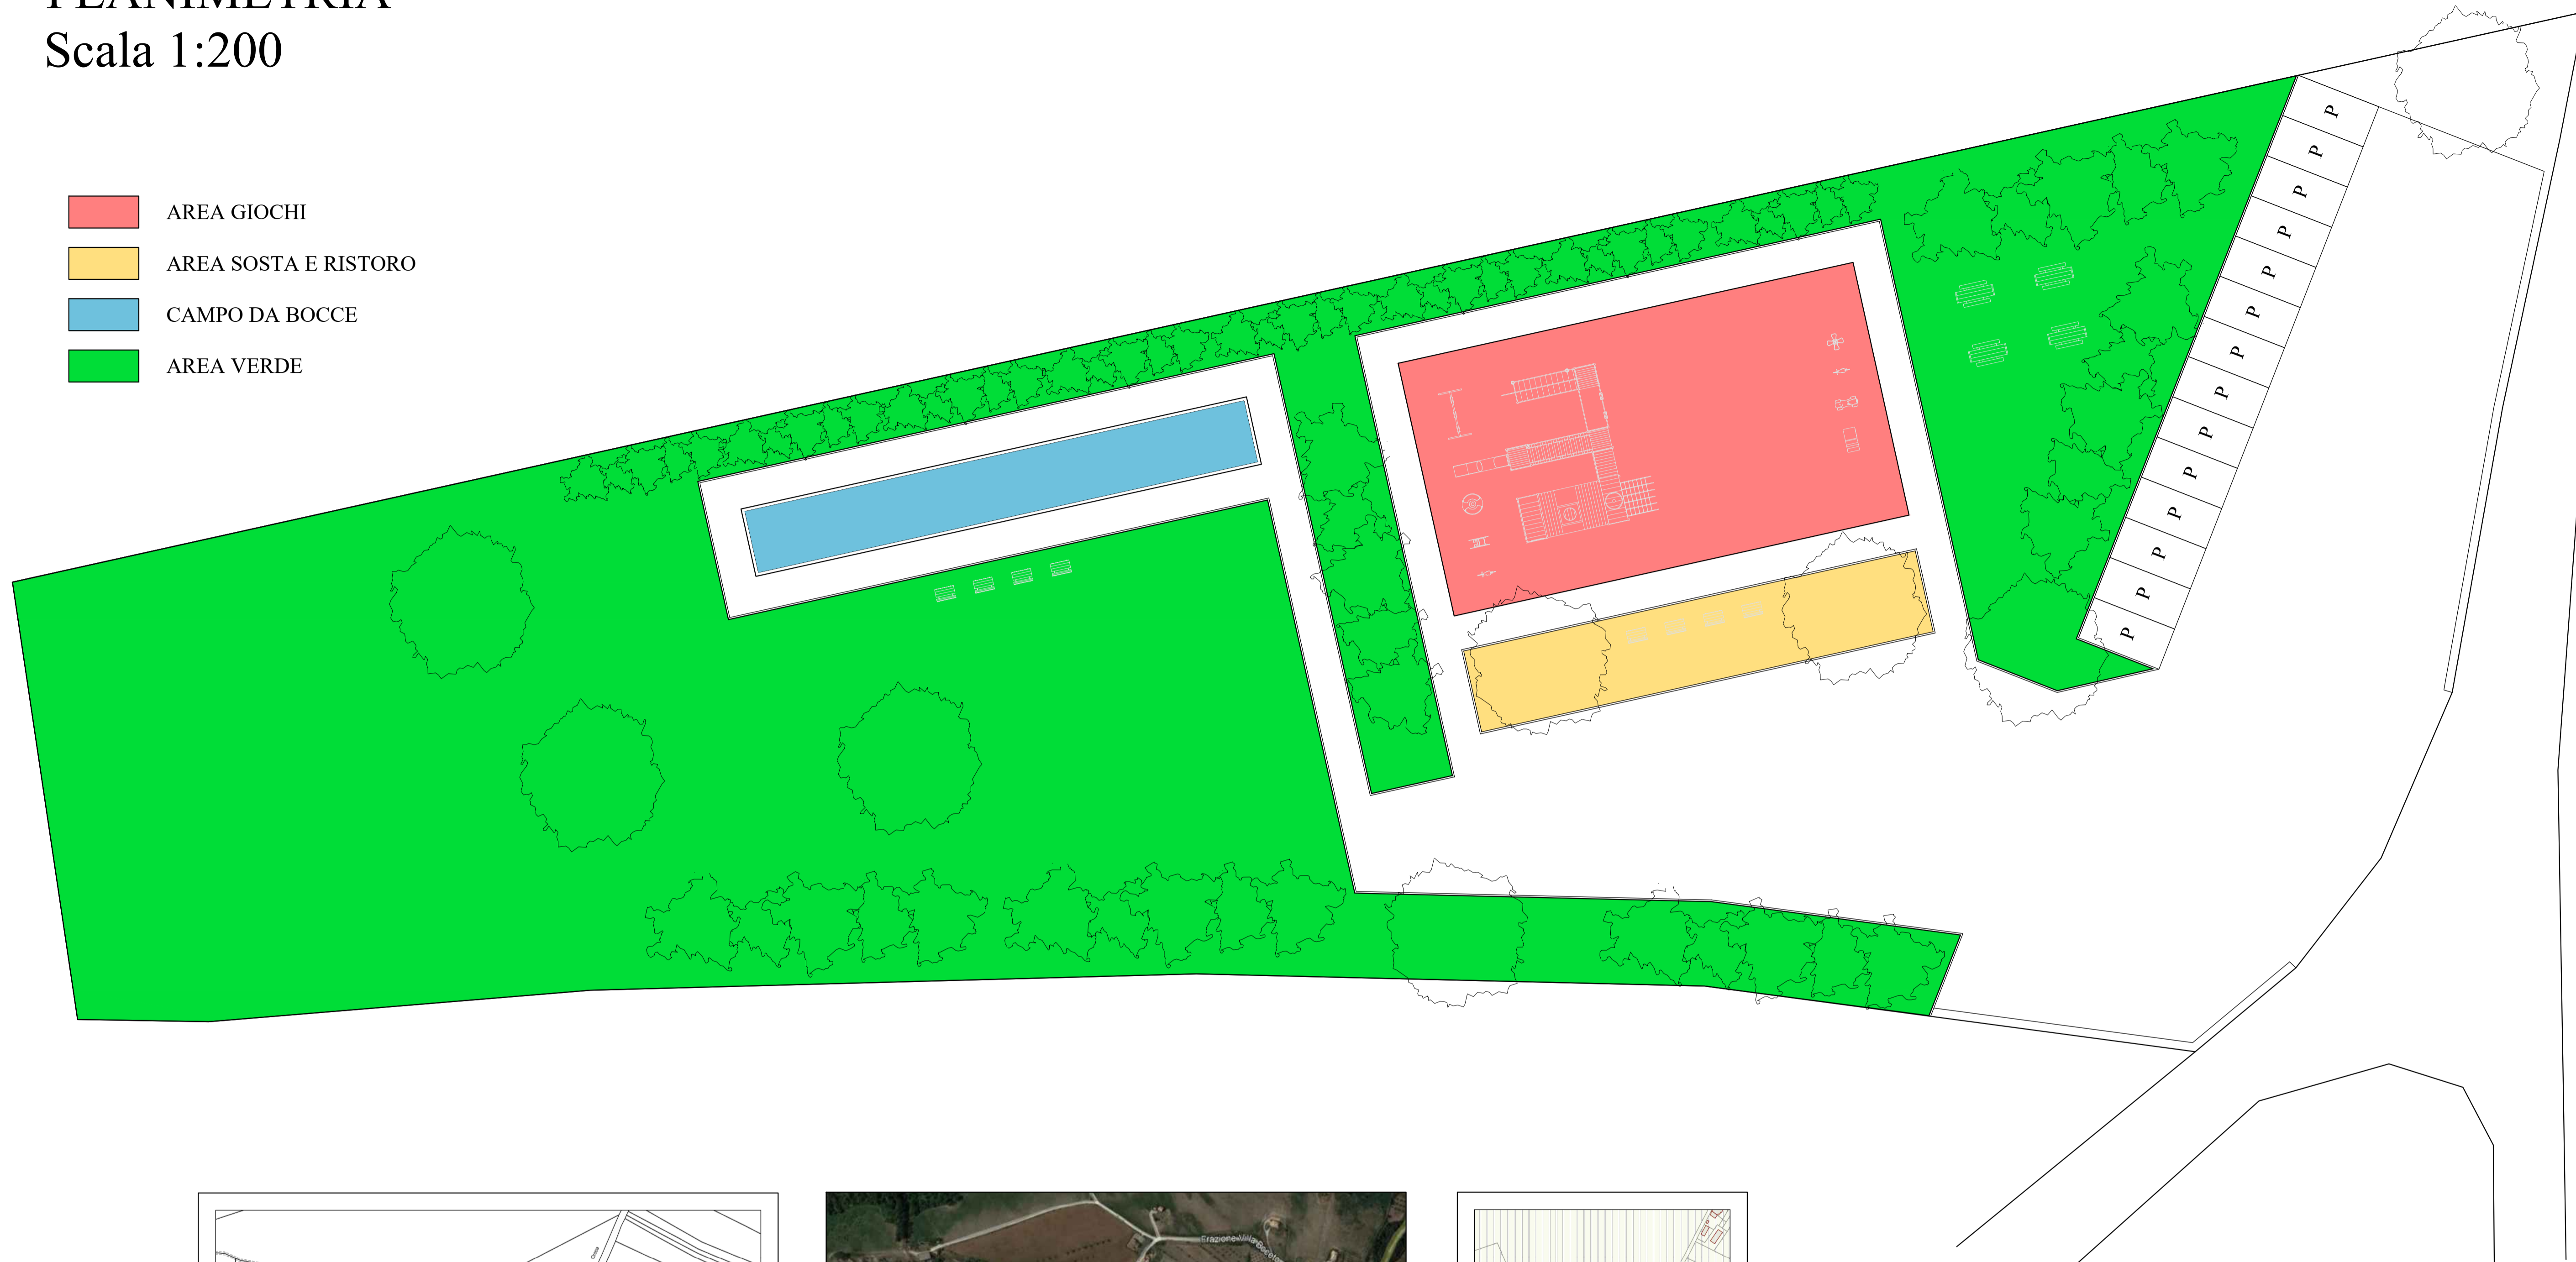

# PLANIMETRIA

Scala 1:200

- AREA GIOCHI
- AREA SOSTA E RISTORO
- CAMPO DA BOCCCE
- AREA VERDE

ESTRATTO DI MAPPA  
Foglio 54 p.lla 78

VISTA SATELLITARE

STRALCIO PRG  
Zona E - agricola

 <b>COMUNE DI CAMPLI</b> PROVINCIA DI TERAMO	Realizzazione Parco Giochi in Frazione Boceto <b>PROGETTO DI FATTIBILITÀ</b>
	Progettista: Ing. Roberto Cornacchia Via Fonte del Latte - 64100 Teramo +39 349 467 5097 / roberto.cornacchia@ingte.it
DISEGNATO/RC: _____ DATA: 08/03/2021 CONTROLLATO: _____ DATA: _____ APPROVATO: _____ DATA: _____	<b>PROGETTO DI FATTIBILITÀ</b> <b>PLANIMETRIA GENERALE</b> <b>INQUADRAMENTO TERRITORIALE</b>
REV DATA DESCRIZIONE 0 08/03/2022 EMISSIONE	SCALA: VARIE NOME FILE: N° DOCUMENTO: TAV. A.01 FORMATO: A1

# A.01