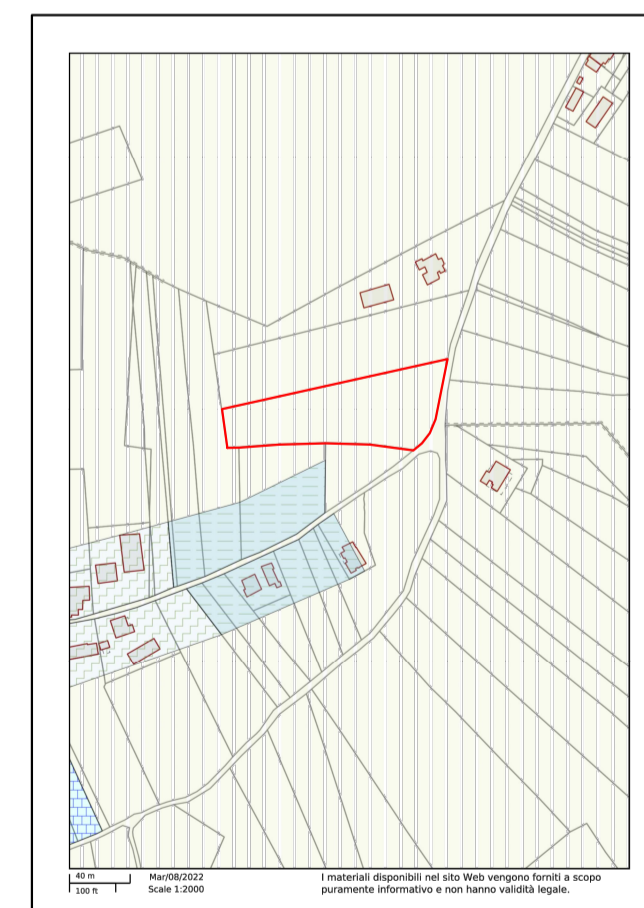

# PLANIMETRIA

Scala 1:200

- AREA GIOCHI
- AREA SOSTA E RISTORO
- CAMPO DA BOCCCE
- AREA VERDE

ESTRATTO DI MAPPA  
Foglio 54 p.lla 78

VISTA SATELLITARE

STRALCIO PRG  
Zona E - agricola

 <b>COMUNE DI CAMPLI</b> PROVINCIA DI TERAMO	Realizzazione Parco Giochi in Frazione Boceto <b>PROGETTO DI FATTIBILITÀ</b>
	Progettista: Ing. Roberto Cornacchia Via Fonte del Latte - 64100 Teramo +39 349 467 5097 / roberto.cornacchia@ingte.it
DISEGNATO/RC: _____ DATA: 08/03/2021 CONTROLLATO: _____ DATA: _____ APPROVATO: _____ DATA: _____	<b>PROGETTO DI FATTIBILITÀ</b> <b>PLANIMETRIA GENERALE</b> <b>INQUADRAMENTO TERRITORIALE</b>
REV DATA DESCRIZIONE 0 08/03/2022 EMISSIONE	SCALA: VARIE NOME FILE: N° DOCUMENTO: TAV. A.01 FORMATO: A1

# A.01