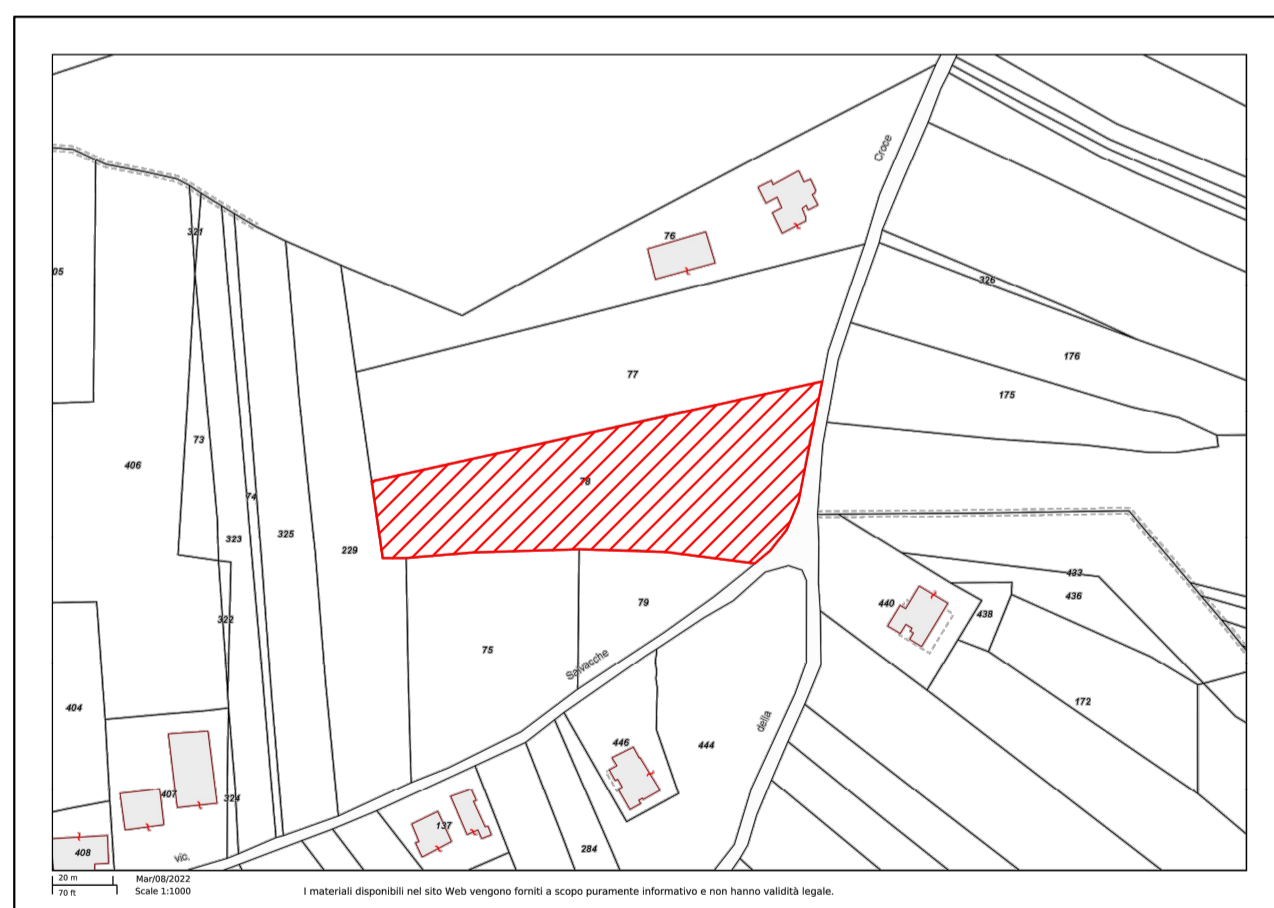

# PLANIMETRIA

Scala 1:200

- AREA GIOCHI
- AREA SOSTA E RISTORO
- CAMPO DA BOCCCE
- AREA VERDE

ESTRATTO DI MAPPA  
Foglio 54 p.lla 78

VISTA SATELLITARE

STRALCIO PRG  
Zona E - agricola

 <b>COMUNE DI CAMPLI</b> PROVINCIA DI TERAMO	Realizzazione Parco Giochi in Frazione Boceto <b>PROGETTO DI FATTIBILITÀ</b>
	Progettista: Ing. Roberto Cornacchia Via Fonte del Latte - 64100 Teramo +39 349 467 5097 / roberto.cornacchia@ingte.it
DISEGNATO/RC: _____ DATA: 08/03/2021 CONTROLLATO: _____ DATA: _____ APPROVATO: _____ DATA: _____	<b>PROGETTO DI FATTIBILITÀ</b> <b>PLANIMETRIA GENERALE</b> <b>INQUADRAMENTO TERRITORIALE</b>
REV DATA DESCRIZIONE 0 08/03/2022 EMISSIONE	SCALA: VARIE NOME FILE: N° DOCUMENTO: TAV. A.01 FORMATO: A1

# A.01