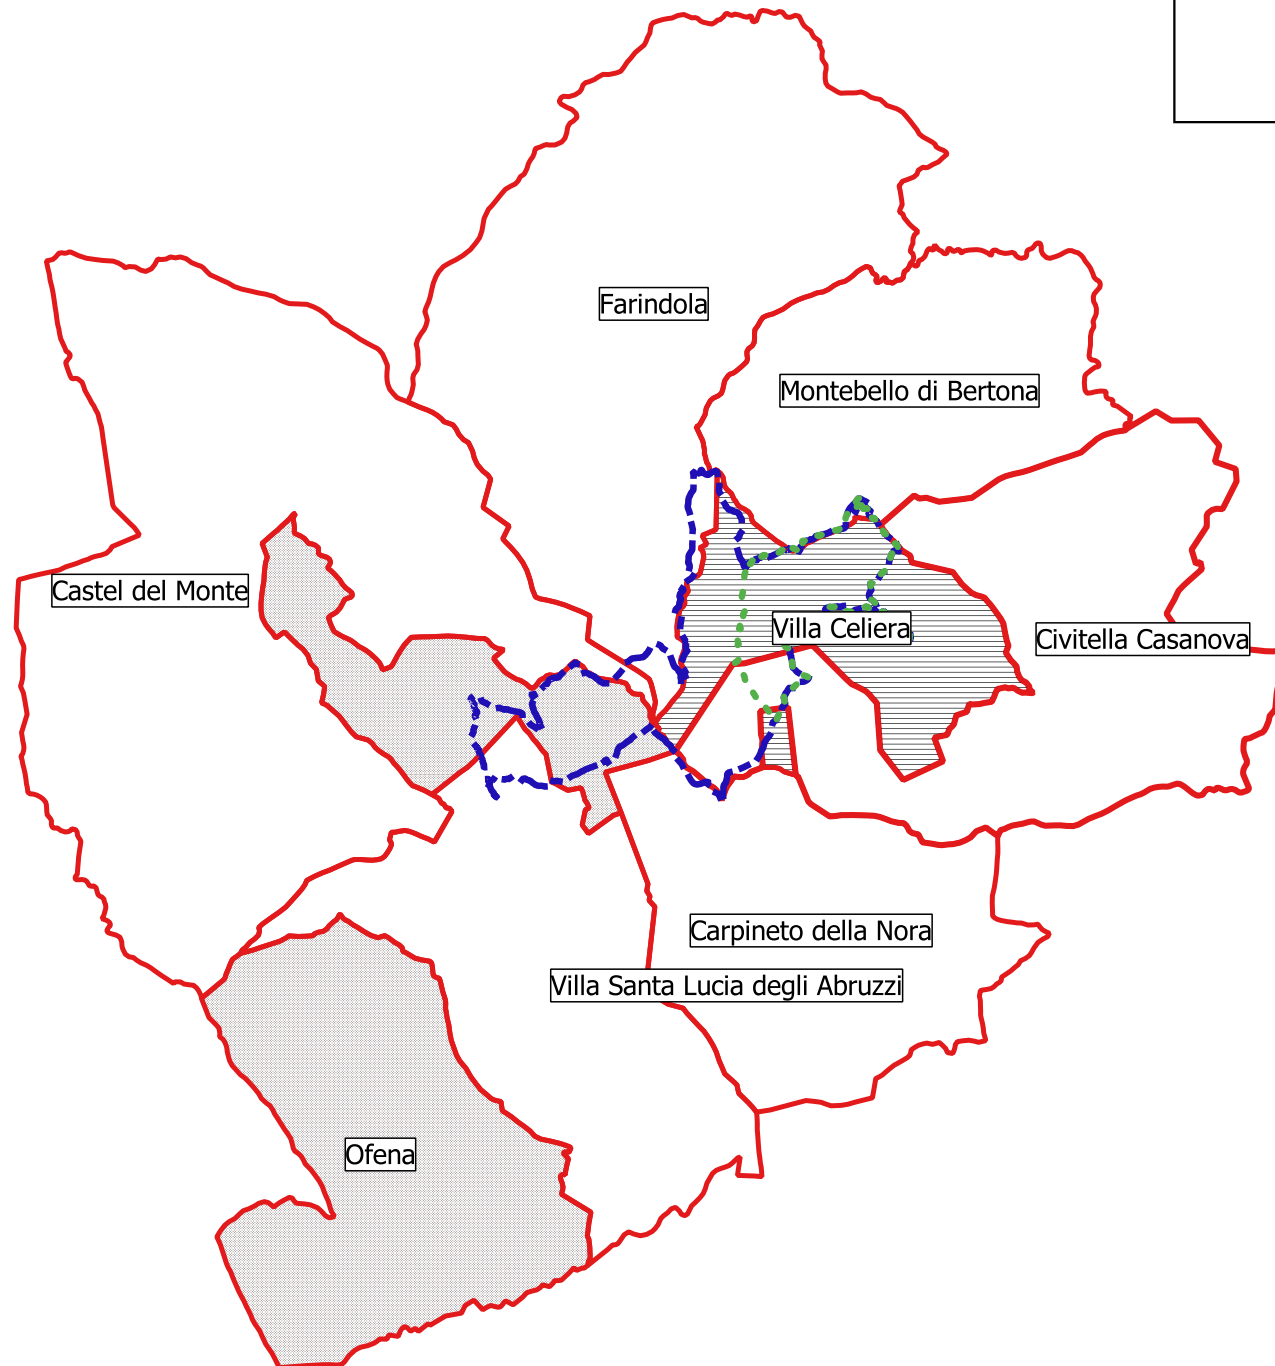

SKYTRAIL del VOLTIGNO 2022

PERCORSI DELLE GARE SU BASE
CARTOGRAFICA C.T.R 1:10.000

- skytrail 2022 tracks
- skymarathon 2022 tracks

COMUNI ATTRAVERSATI DALLA COMPETIZIONE

- skytrail 2022 tracks
- skymarathon 2022 tracks

AREE RETE EUROPEA NATURA 2000

--- skytrail 2022 tracks

--- skymarathon 2022 tracks

□ SIC IT 71120202 GRAN SASSO

□ ZPS IT7110128 PARCO NAZIONALE GRAN SASSO - MONTI DELLA LAGA