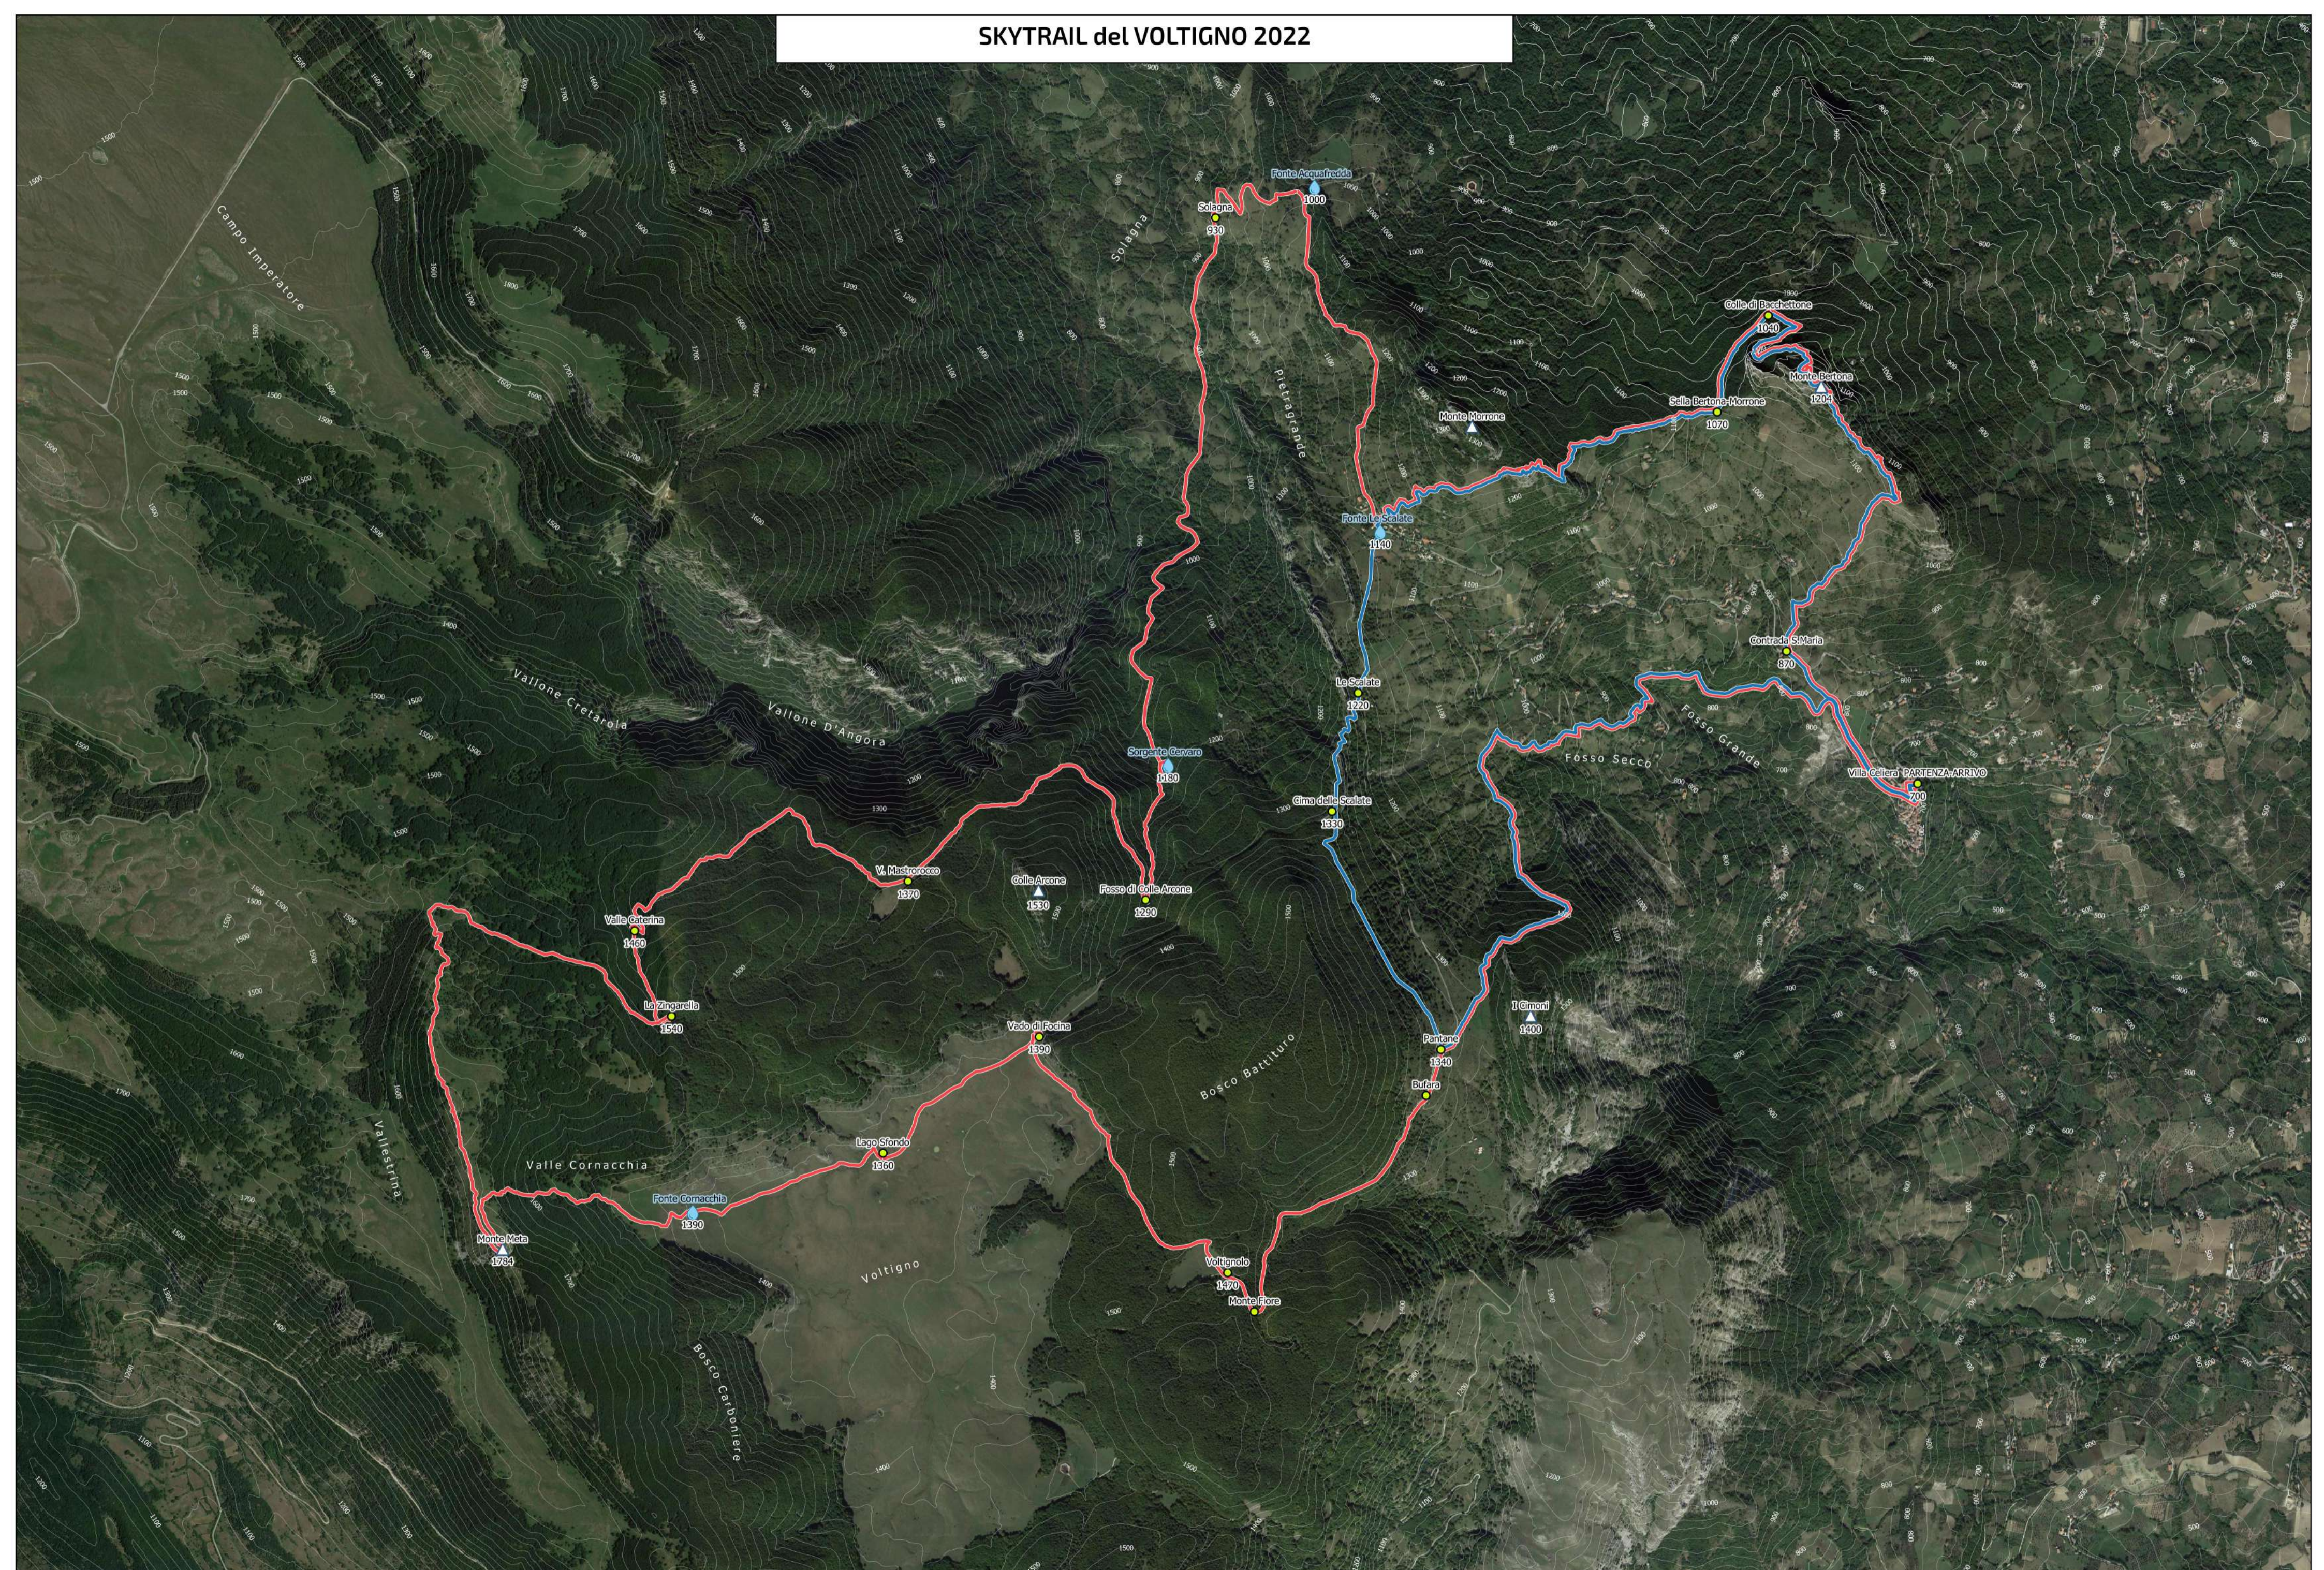

SKYTRAIL del VOLTIGNO 2022

PERCORSI DELLE GARE SU BASE
CARTOGRAFICA C.T.R 1:10.000

- skytrail 2022 tracks
- skymarathon 2022 tracks

COMUNI ATTRAVERSATI DALLA COMPETIZIONE

- skytrail 2022 tracks
- skymarathon 2022 tracks

AREE RETE EUROPEA NATURA 2000

--- skytrail 2022 tracks

--- skymarathon 2022 tracks

□ SIC IT 71120202 GRAN SASSO

□ ZPS IT7110128 PARCO NAZIONALE GRAN SASSO - MONTI DELLA LAGA