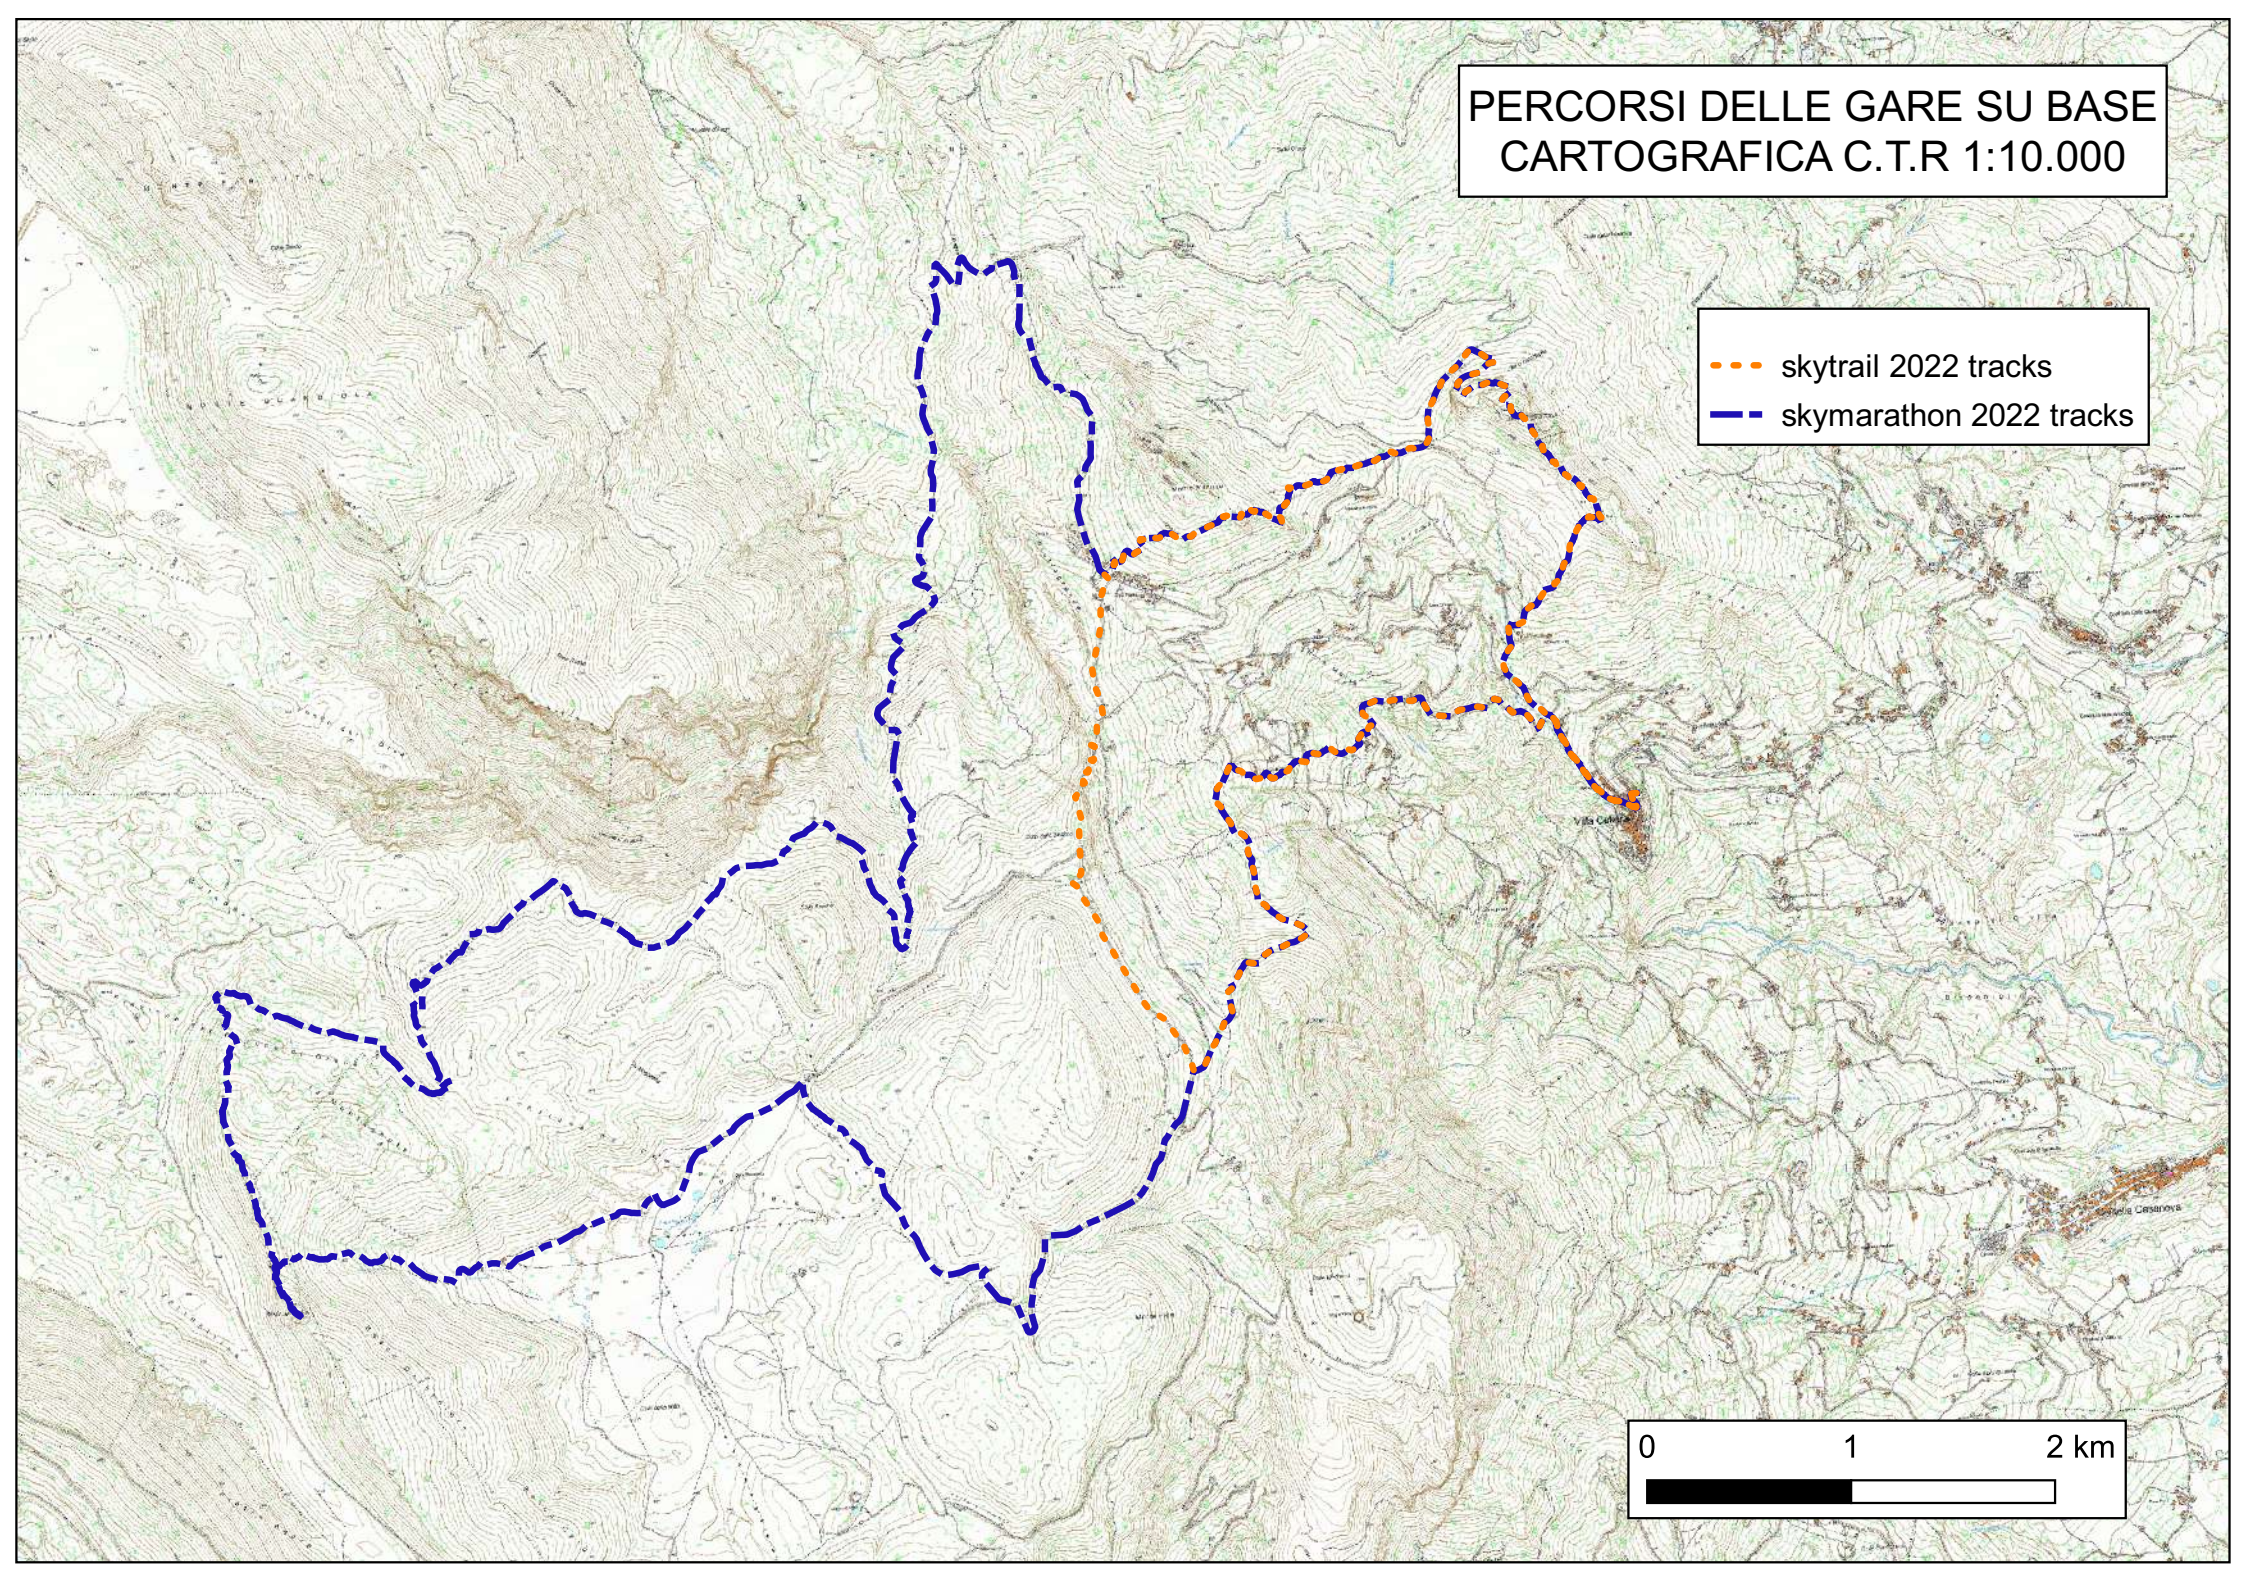

SKYTRAIL del VOLTIGNO 2022

PERCORSI DELLE GARE SU BASE
CARTOGRAFICA C.T.R 1:10.000

- skytrail 2022 tracks
- skymarathon 2022 tracks

COMUNI ATTRAVERSATI DALLA COMPETIZIONE

- skytrail 2022 tracks
- skymarathon 2022 tracks

AREE RETE EUROPEA NATURA 2000

--- skytrail 2022 tracks

--- skymarathon 2022 tracks

□ SIC IT 71120202 GRAN SASSO

□ ZPS IT7110128 PARCO NAZIONALE GRAN SASSO - MONTI DELLA LAGA