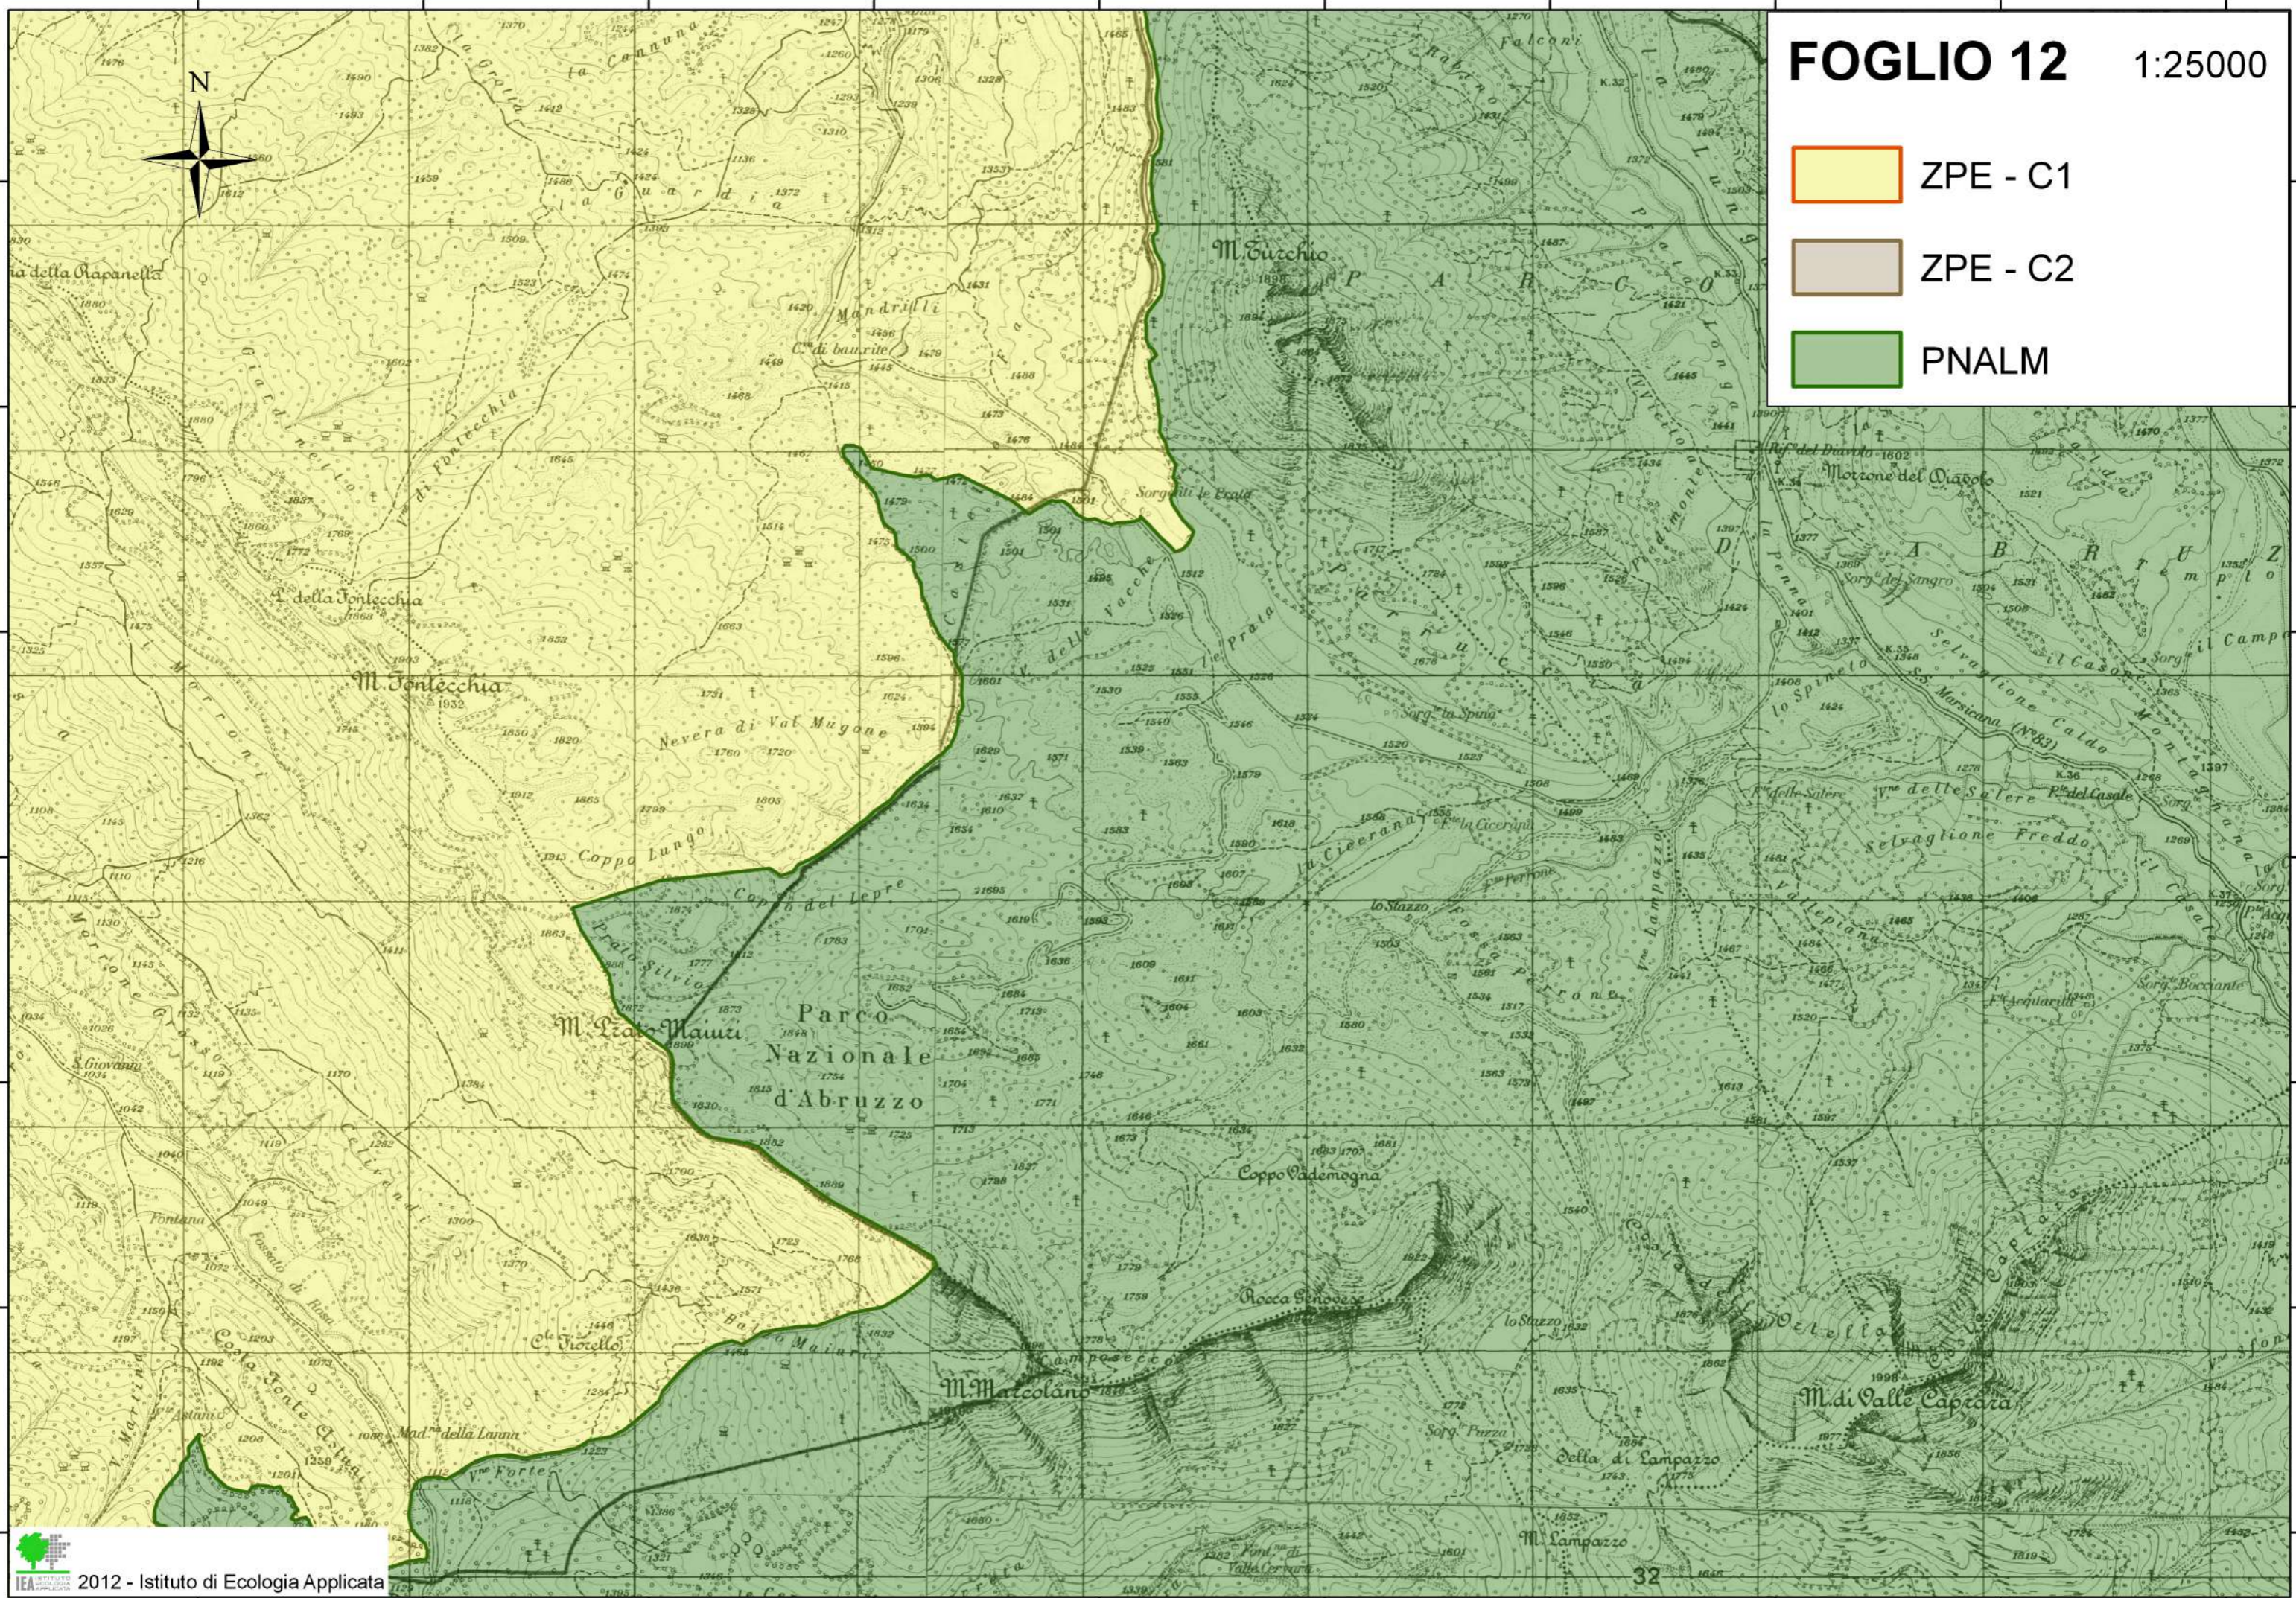

389000 390000 391000 392000 393000 394000 395000 396000 397000 398000

FOGLIO 12 1:25000

-  ZPE - C1
-  ZPE - C2
-  PNALM

4638000
4637000
4636000
4635000
4634000
4633000
4632000

4638000
4637000
4636000
4635000
4634000
4633000
4632000

389000 390000 391000 392000 393000 394000 395000 396000 397000 398000