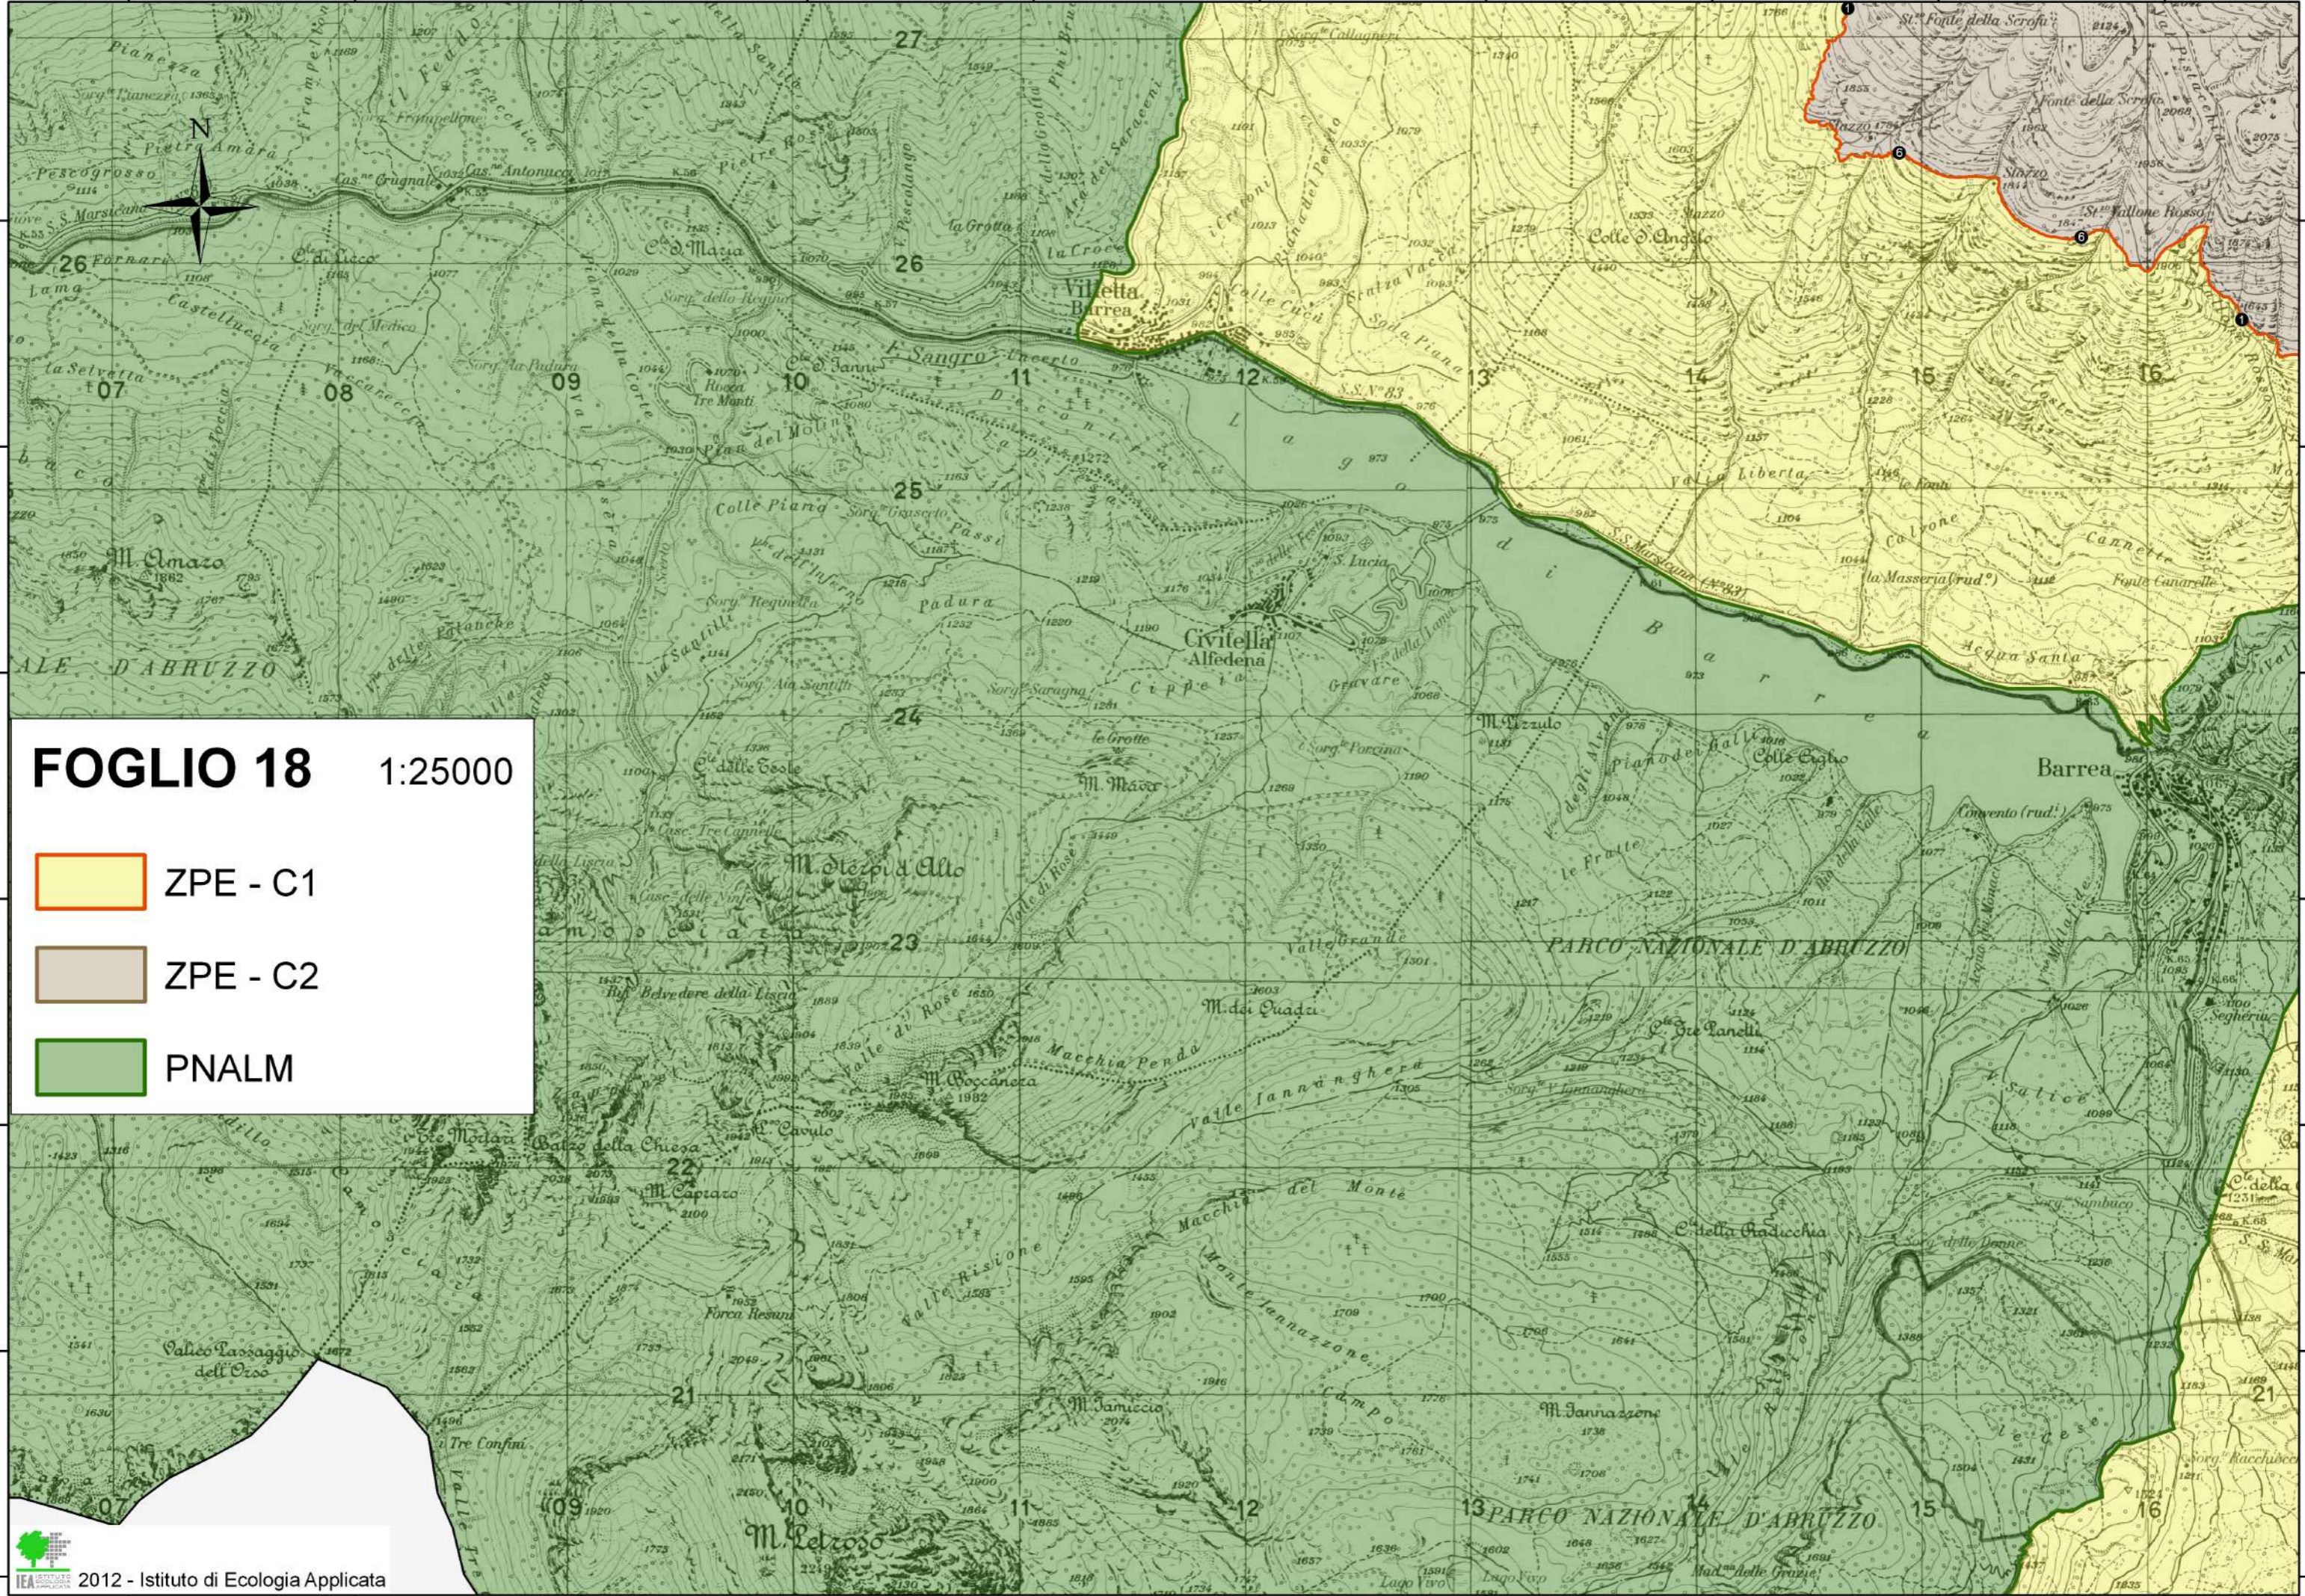

407000 408000 409000 410000 411000 412000 413000 414000 415000 416000

4626000
4625000
4624000
4623000
4622000
4621000
4620000

4626000
4625000
4624000
4623000
4622000
4621000
4620000

FOGLIO 18 1:25000

-  ZPE - C1
-  ZPE - C2
-  PNALM

407000 408000 409000 410000 411000 412000 413000 414000 415000 416000