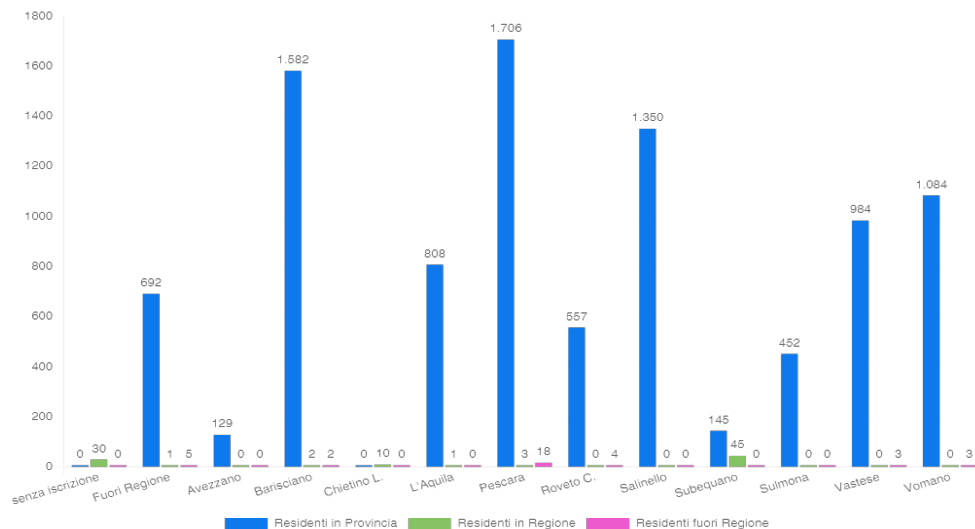

## Tesserini venatori rilasciati - Stagione 2020-2021

Per Ambito territoriale di caccia	residenti in provincia	residenti in regione	residenti fuori regione	totale	%
1. NESSUNA ISCRIZIONE	0	30	0	30	0,31
ATC Avezzano	692	1	5	698	7,26
ATC Barisciano	129	0	0	129	1,34
ATC Chietino Lancianese	1.582	2	2	1.586	16,49
ATC Fuori Regione Abruzzo	0	10	0	10	0,10
ATC L'Aquila	808	1	0	809	8,41
ATC Pescara	1.706	3	18	1.727	17,96
ATC Roveto Carseolano	557	0	4	561	5,83
ATC Salinello	1.350	0	0	1.350	14,04
ATC Subequano	145	45	0	190	1,98
ATC Sulmona	452	0	0	452	4,70
ATC Vastese	984	0	3	987	10,26
ATC Vomano	1.084	0	3	1.087	11,30
<b>Totale Abruzzo</b>	<b>9.489</b>	<b>92</b>	<b>35</b>	<b>9.616</b>	<b>100</b>

## Tesserini venatori rilasciati - Stagione 2020-2021

Per Provincia	residenti in provincia	residenti in regione	residenti fuori regione	totale	%
Provincia dell'Aquila	2.783	47	9	2.839	29,65
Provincia di Chieti	2.566	2	5	2.573	26,87
Provincia di Pescara	1.706	3	18	1.727	18,03
Provincia di Teramo	2.434	0	3	2.437	25,45
<b>Totale Abruzzo</b>	<b>9.489</b>	<b>52</b>	<b>35</b>	<b>9.576</b>	<b>100</b>