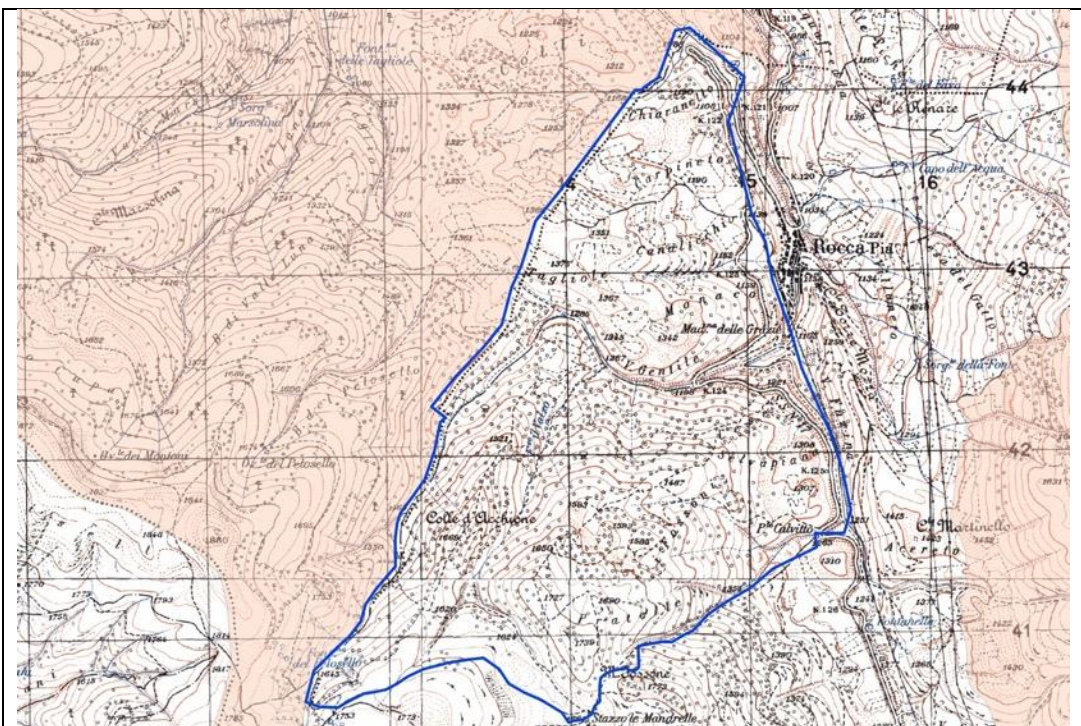

## Calendario Venatorio 2023-2024

**AREE DI SOVRAPPOSIZIONE DI LEPRE ITALICA (*Lepus corsicanus*) E LEPRE EUROPEA (*Lepus europaeus*) – Stagione vanatoria 2023-24.**

Anversa degli Abruzzi

Pettorano sul Gizio

Rocca Pia

Rivisondoli

Villavallelonga