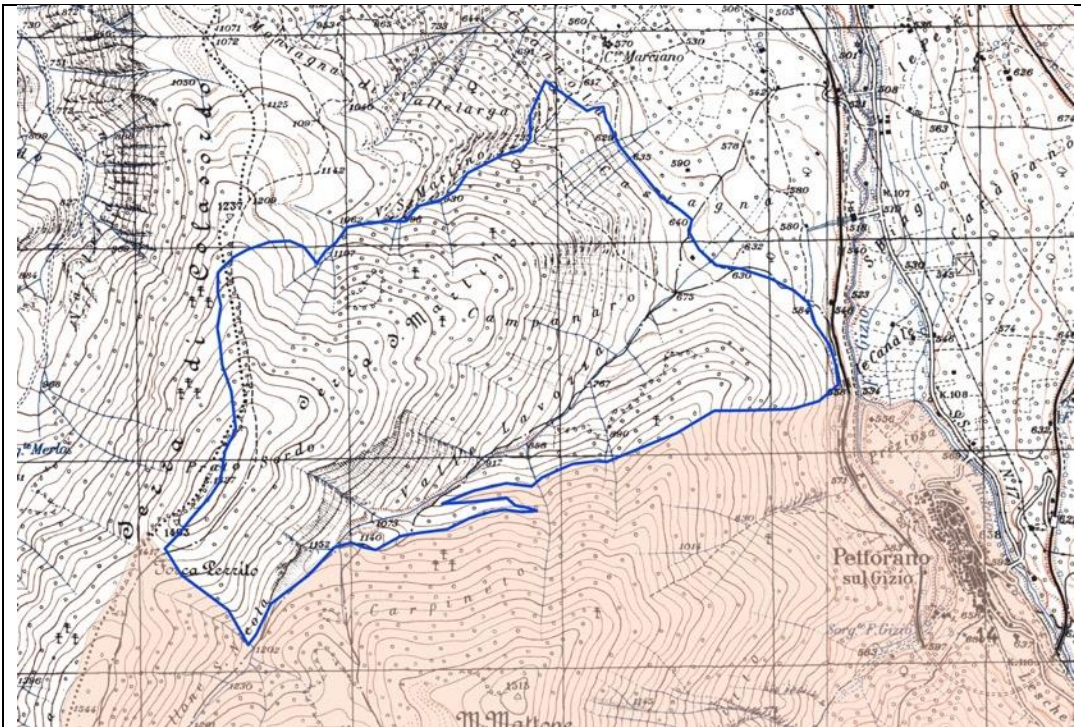

## Calendario Venatorio 2023-2024

**AREE DI SOVRAPPOSIZIONE DI LEPRE ITALICA (*Lepus corsicanus*) E LEPRE EUROPEA (*Lepus europaeus*) – Stagione vanatoria 2023-24.**

Anversa degli Abruzzi

Pettorano sul Gizio

Rocca Pia

Rivisondoli

Villavallelonga