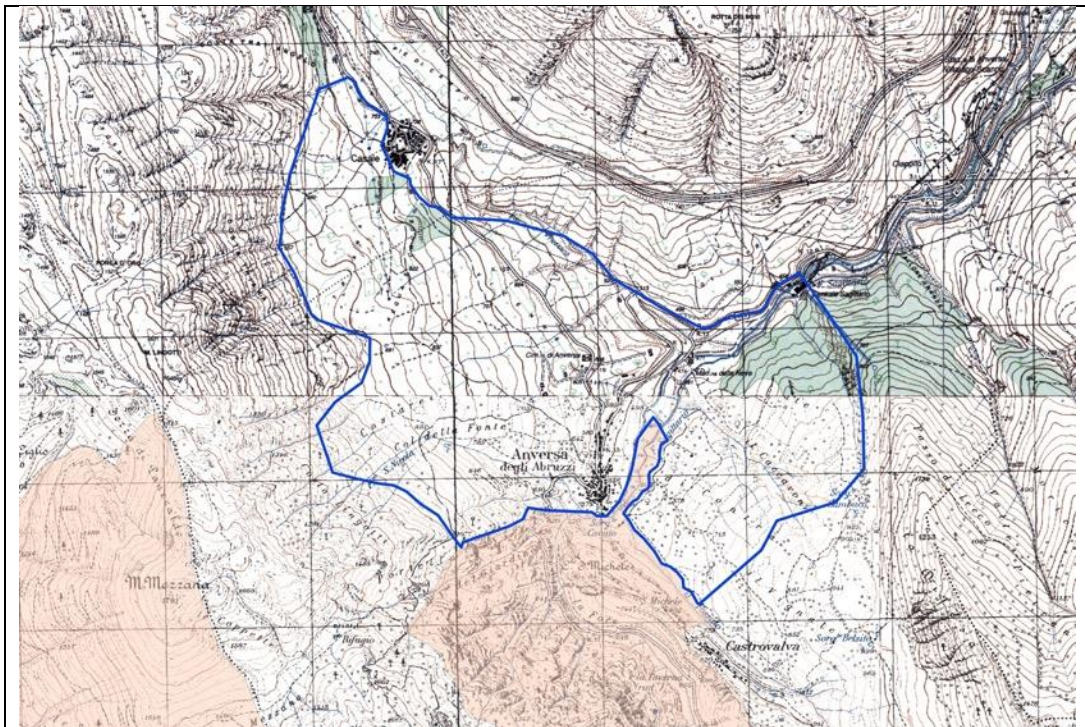

## Calendario Venatorio 2023-2024

**AREE DI SOVRAPPOSIZIONE DI LEPRE ITALICA (*Lepus corsicanus*) E LEPRE EUROPEA (*Lepus europaeus*) – Stagione vanatoria 2023-24.**

Anversa degli Abruzzi

Pettorano sul Gizio

Rocca Pia

Rivisondoli

Villavallelonga