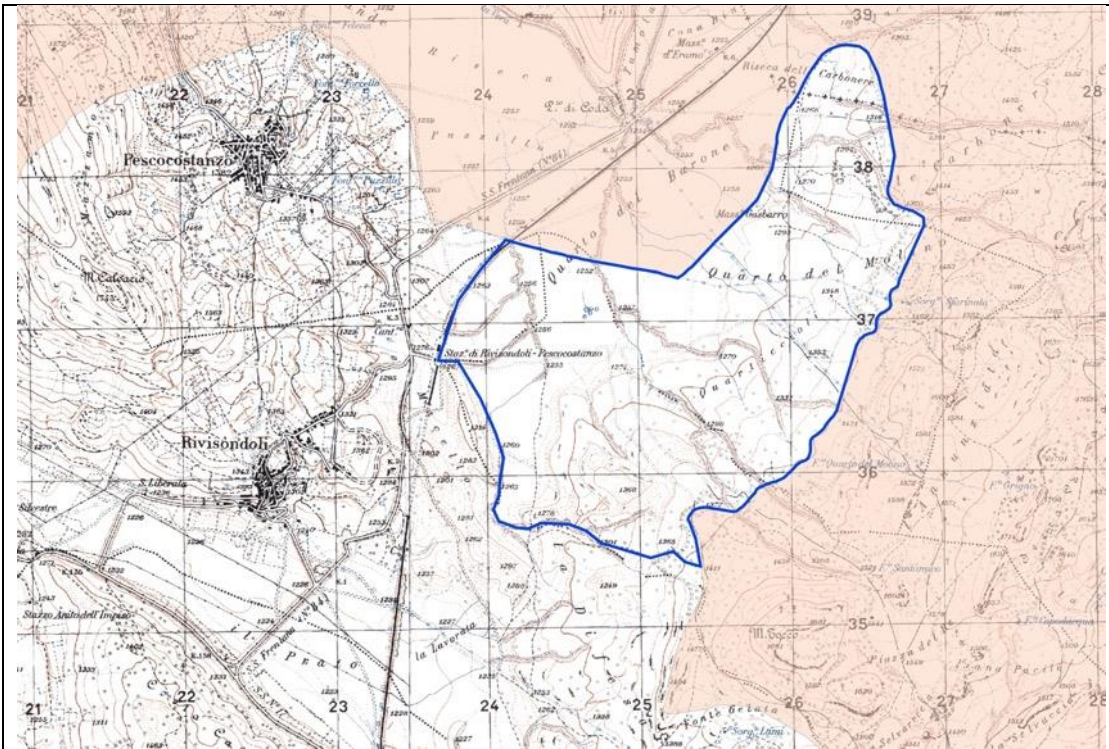

## Calendario Venatorio 2023-2024

**AREE DI SOVRAPPOSIZIONE DI LEPRE ITALICA (*Lepus corsicanus*) E LEPRE EUROPEA (*Lepus europaeus*) – Stagione vanatoria 2023-24.**

Anversa degli Abruzzi

Pettorano sul Gizio

Rocca Pia

Rivisondoli

Villavallelonga