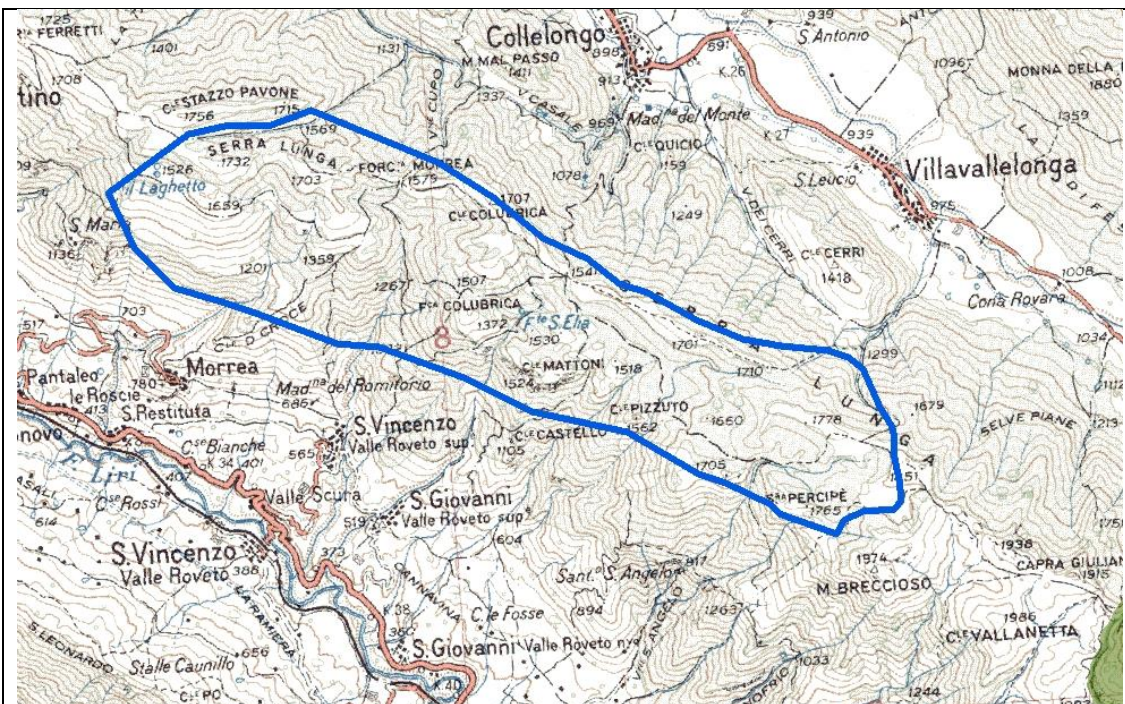

## Calendario Venatorio 2023-2024

**AREE DI SOVRAPPOSIZIONE DI LEPRE ITALICA (*Lepus corsicanus*) E LEPRE EUROPEA (*Lepus europaeus*) – Stagione vanatoria 2023-24.**

Anversa degli Abruzzi

Pettorano sul Gizio

Rocca Pia

Rivisondoli

Villavallelonga