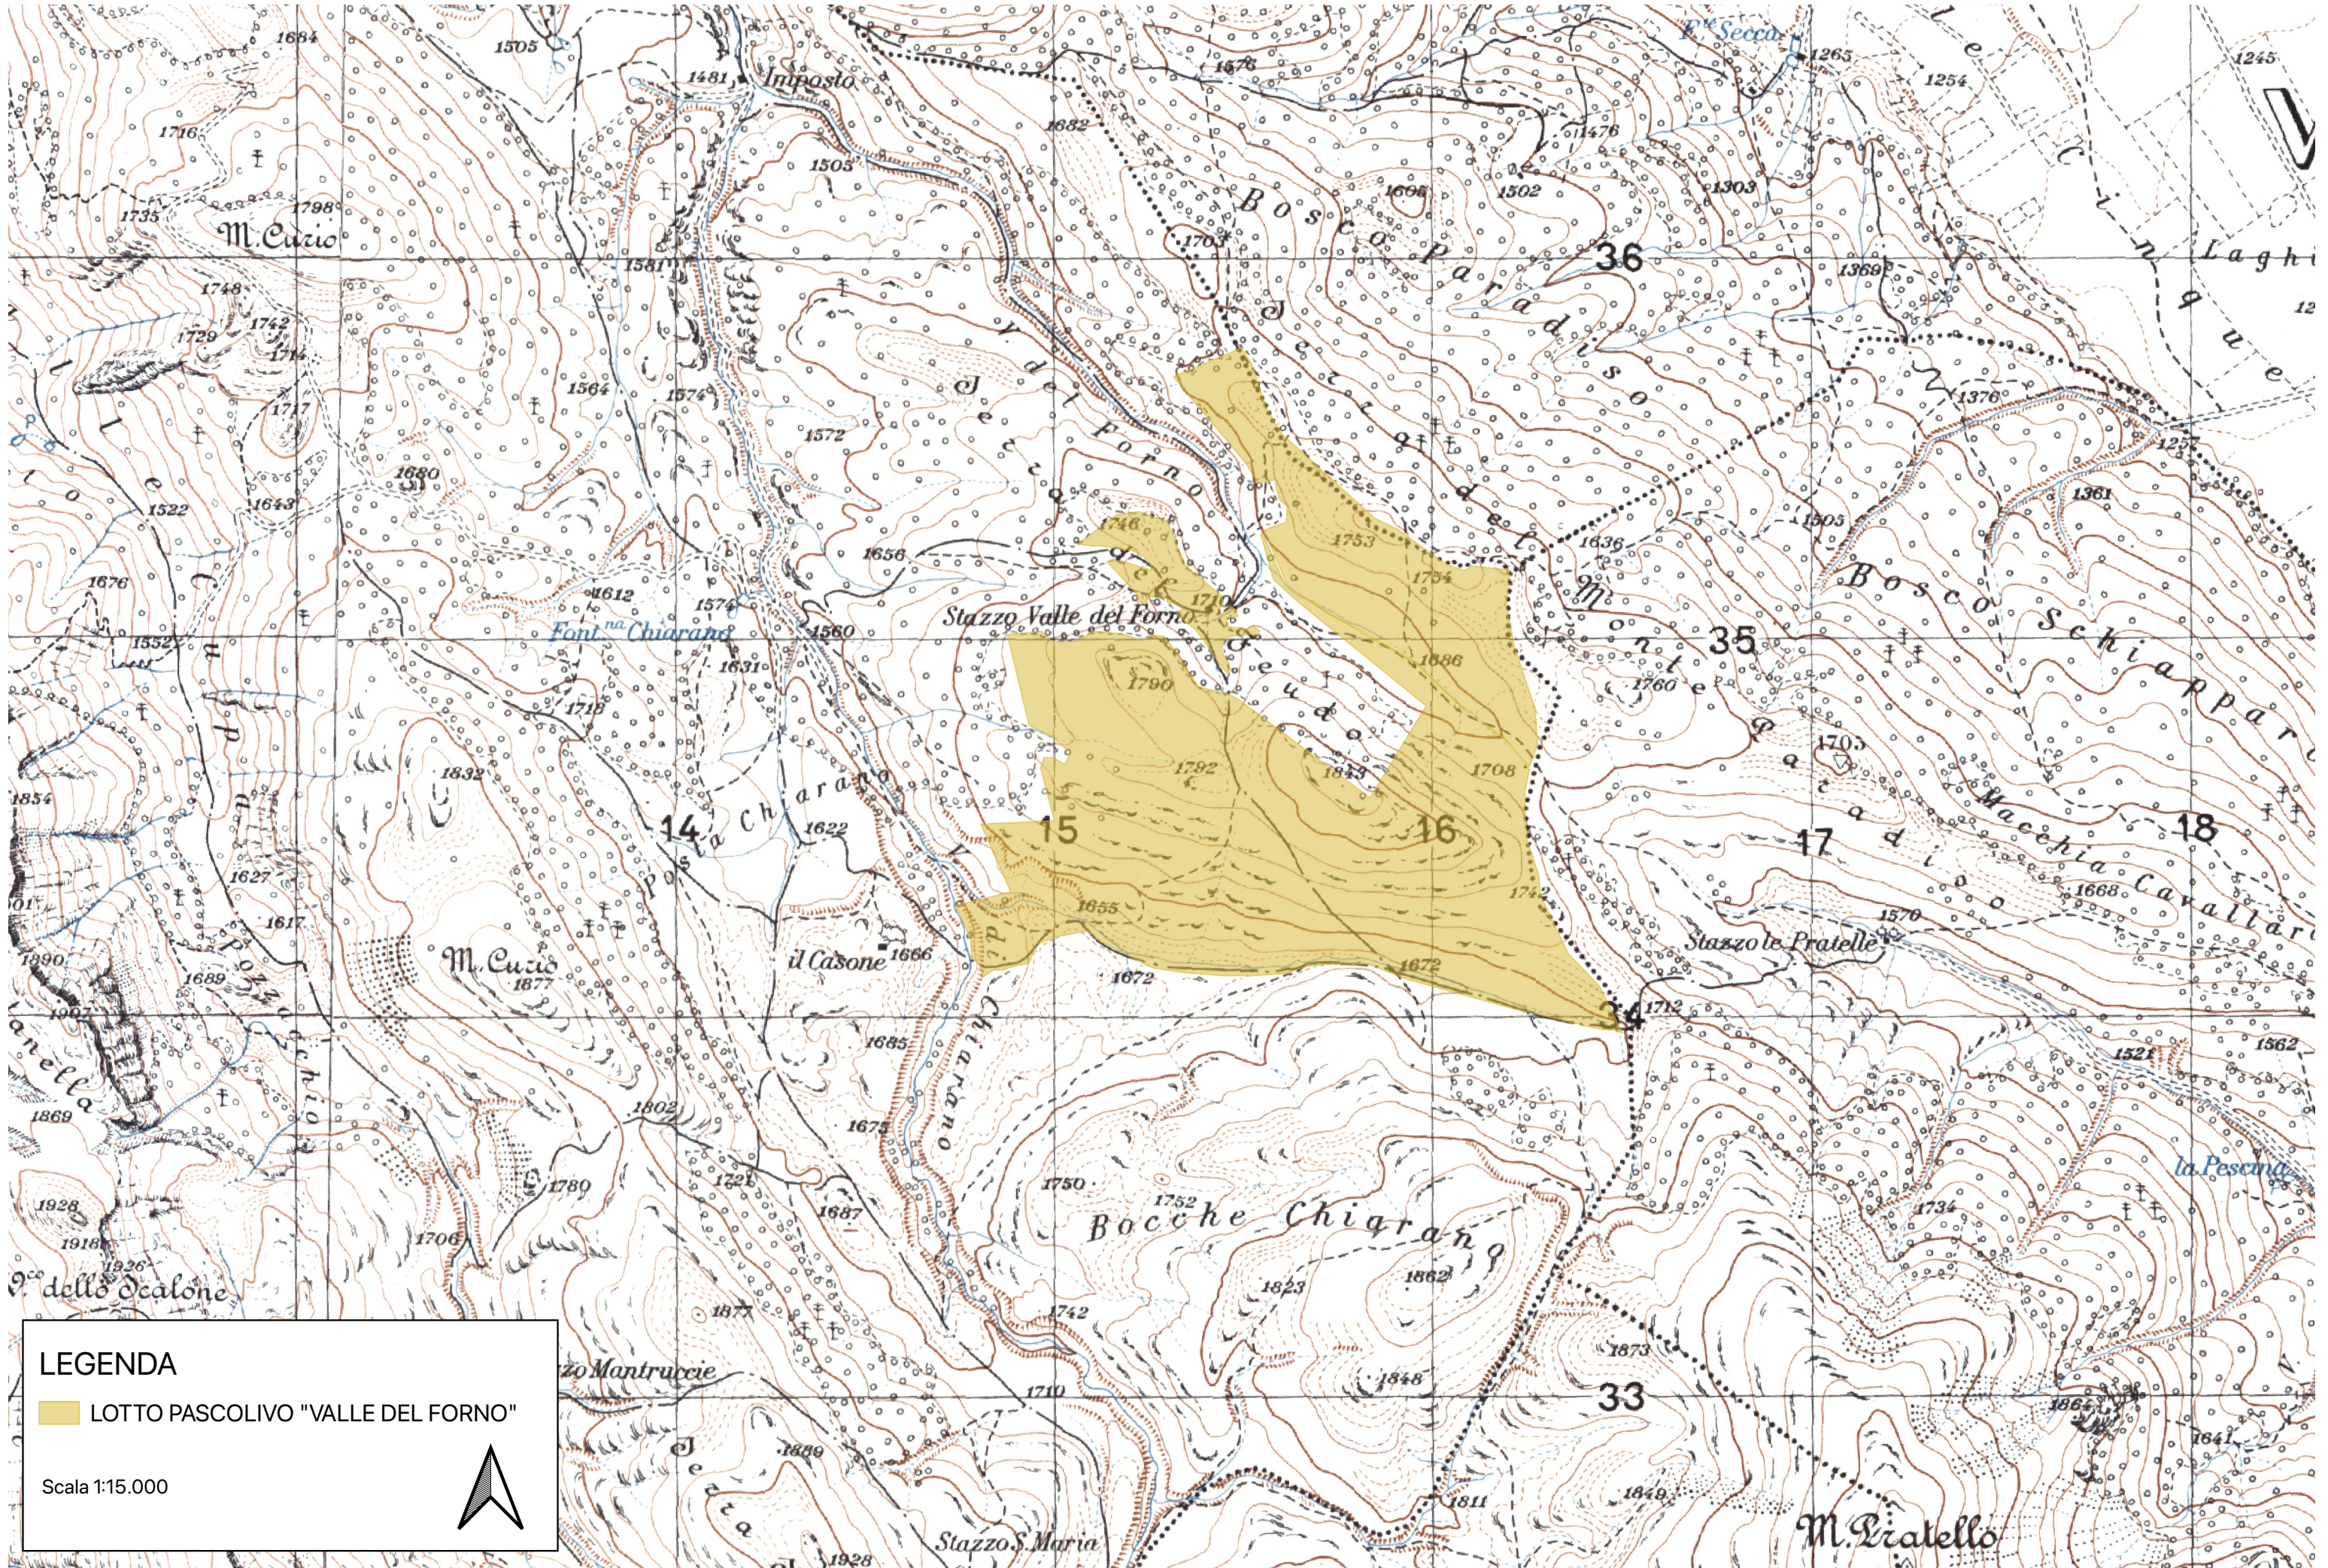

# FORESTA DEMANIALE REGIONALE "CHIARANO-SPARVERA" - LOTTO PASCOLIVO "VALLE DEL FORNO"

## LEGENDA

 LOTTO PASCOLIVO "VALLE DEL FORNO"

Scala 1:15.000