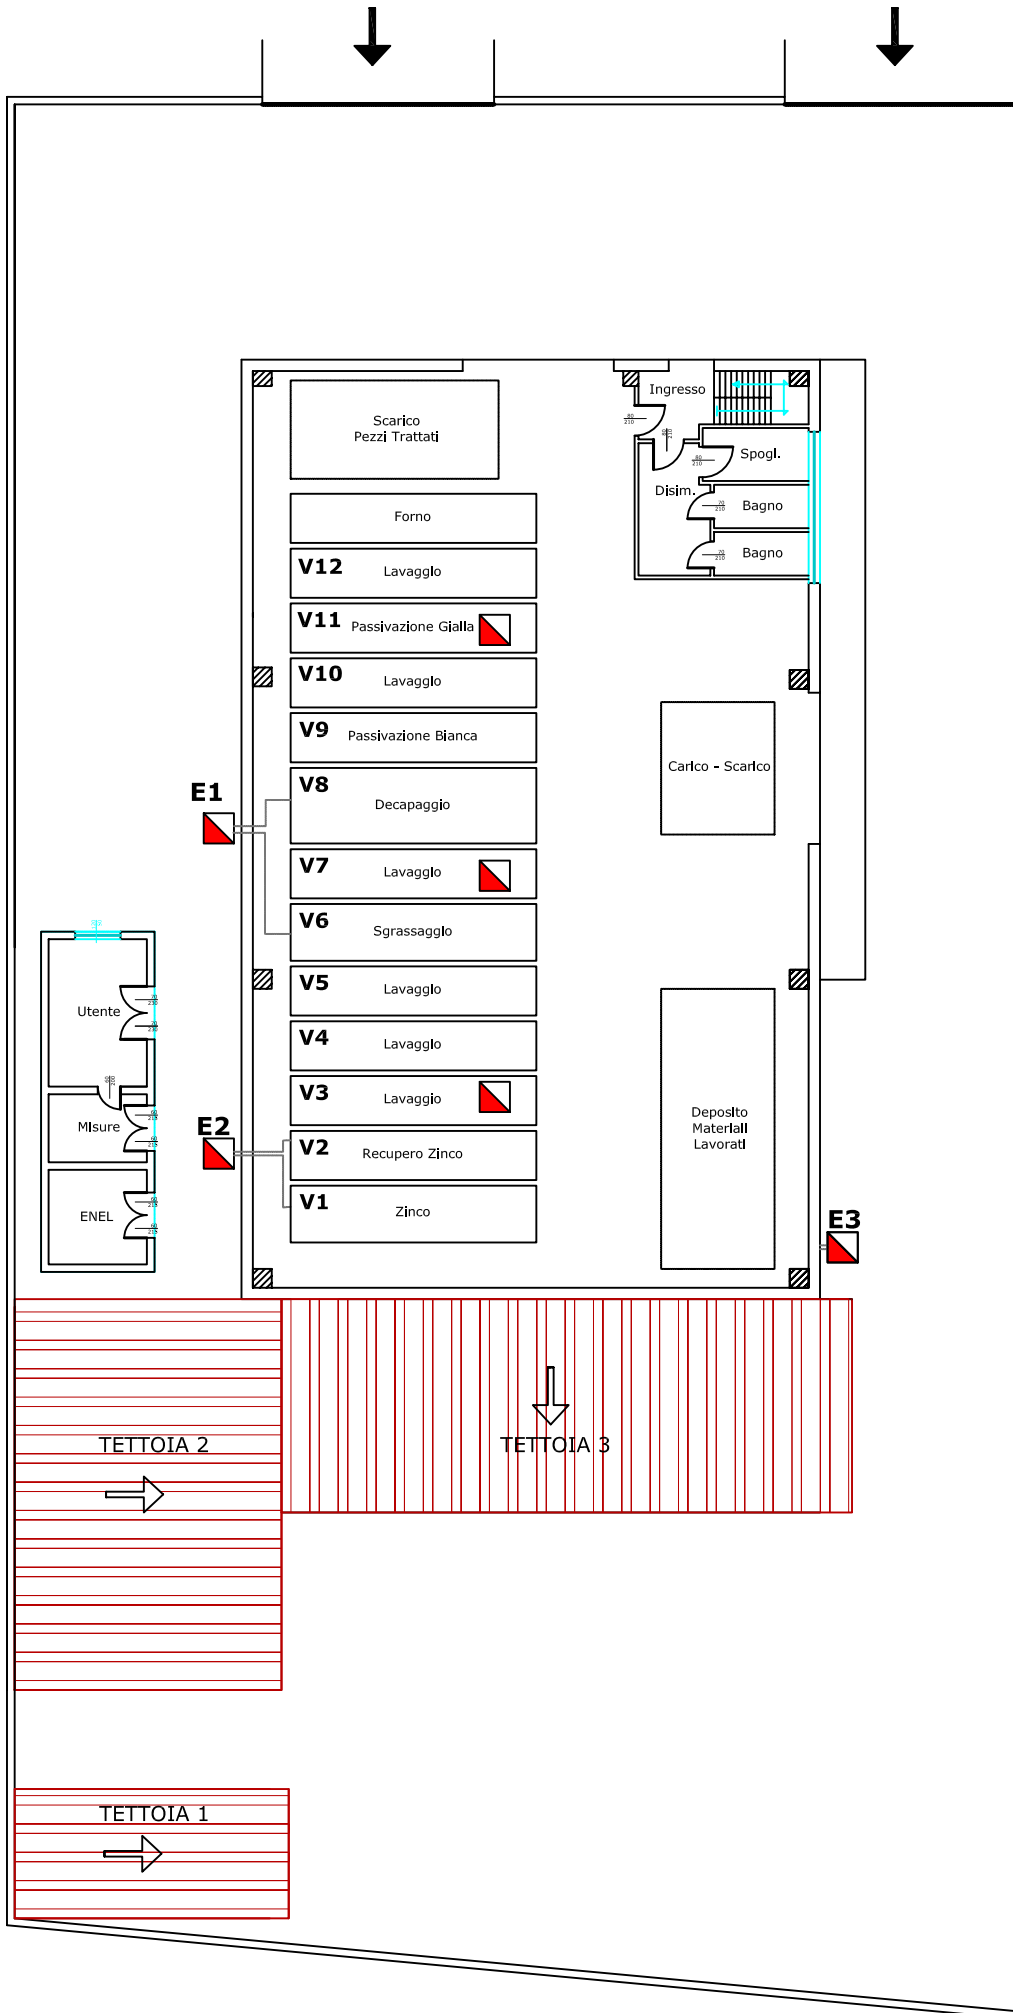

LAYOUT PIANO TERRA

LEGENDA

V1..V12 = Numero vasca

E1-E2-E3 = punti aspirazione/
emissione in atmosfera

Piano con ubicazione
impianto manuale