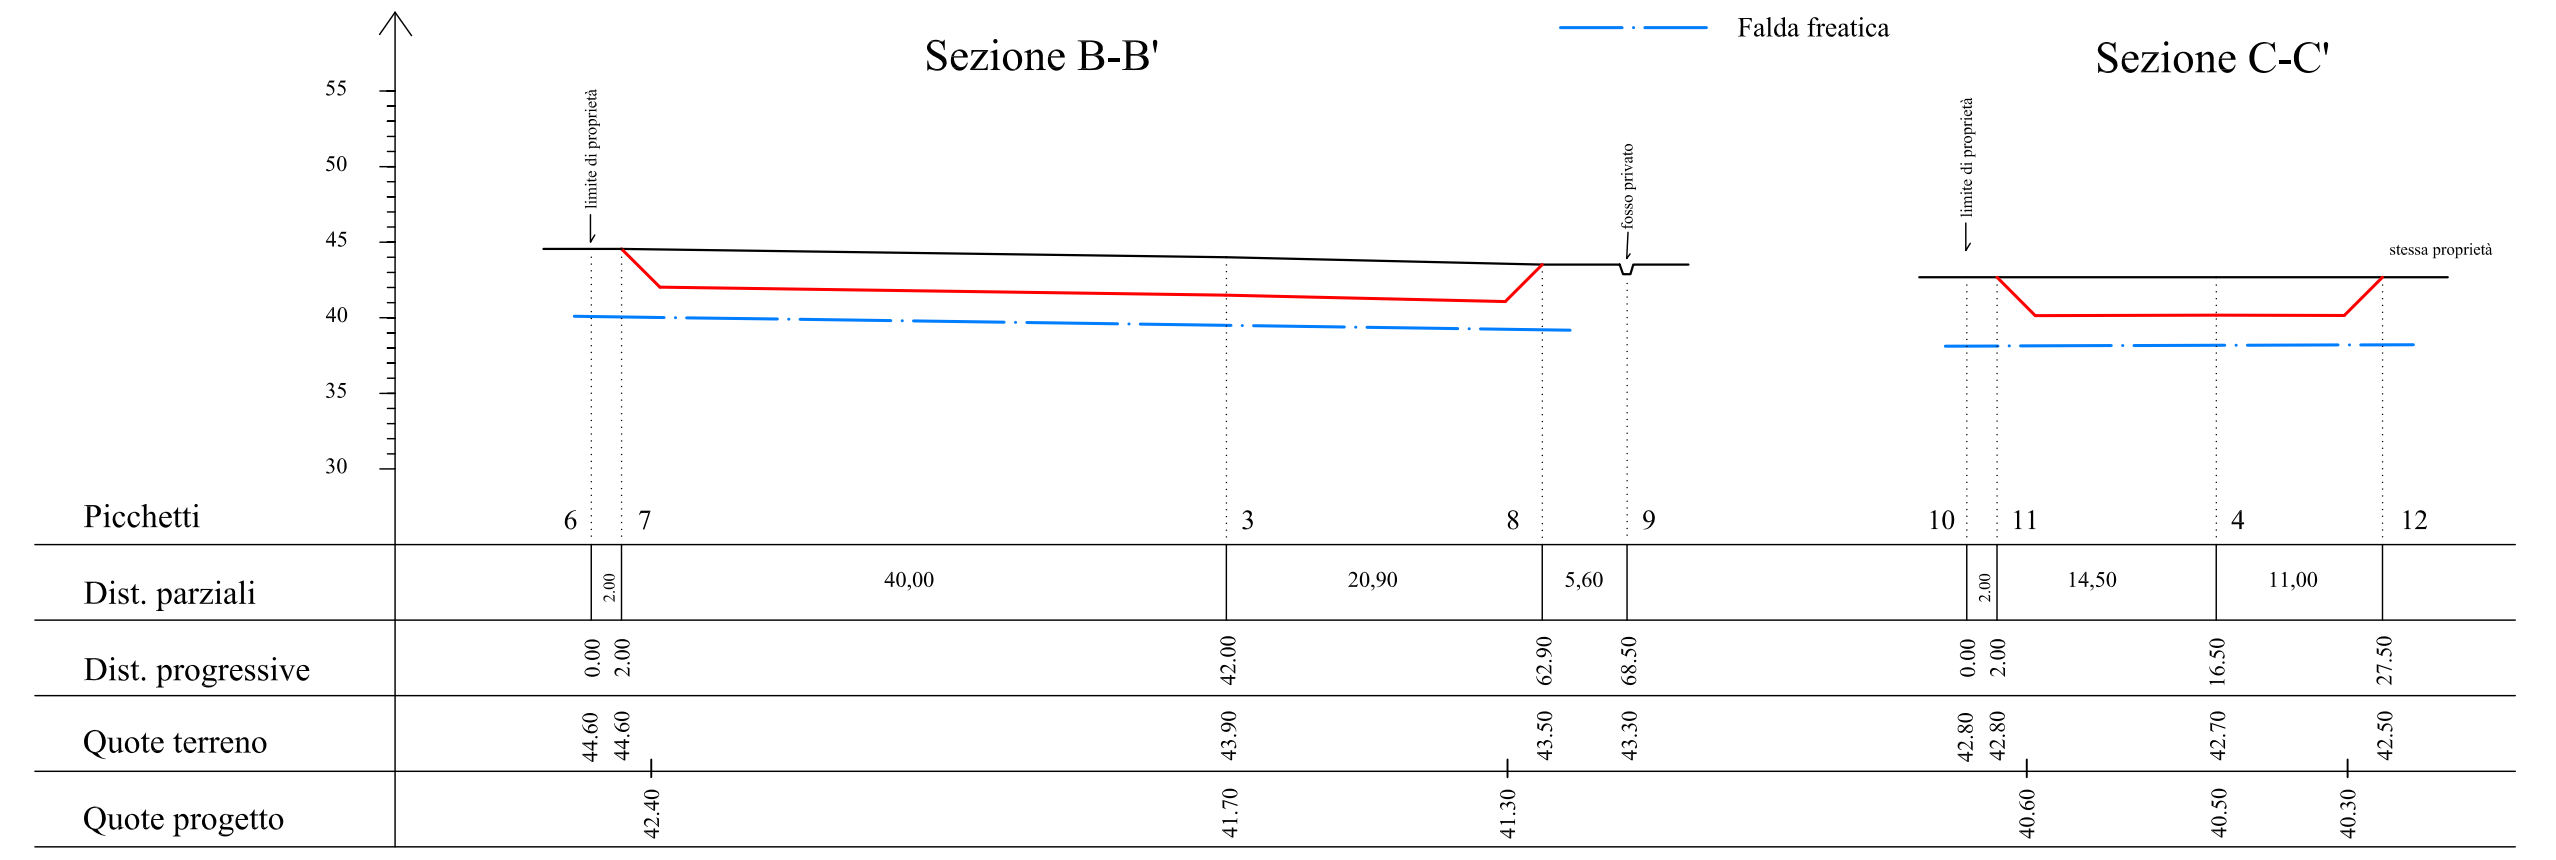

SEZIONI STRATIGRAFICHE DI COLTIVAZIONE
Scala 1:500

Legenda stratigrafica:

- Piano di coltivazione
- - - Falda freatica

SEZIONI STRATIGRAFICHE DI RIPRISTINO AMBIENTALE
Scala 1:500